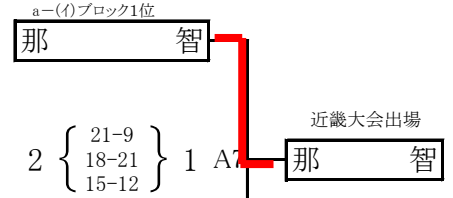

第40回和歌山県小学生バレーボール大会

紀の川市民体育館

()数字:審判

女子a-(イ)ブロック

女子a-(ロ)ブロック

女子b-(イ)ブロック

女子b-(ロ)ブロック

女子c-(イ)ブロック

女子c-(ロ)ブロック

第40回和歌山県小学生バレーボール大会

()数字:審判

貴志川体育館

女子d-(イ)ブロック

女子d-(ロ)ブロック

※ ブロック2位両チームで審判

女子e-(イ)ブロック