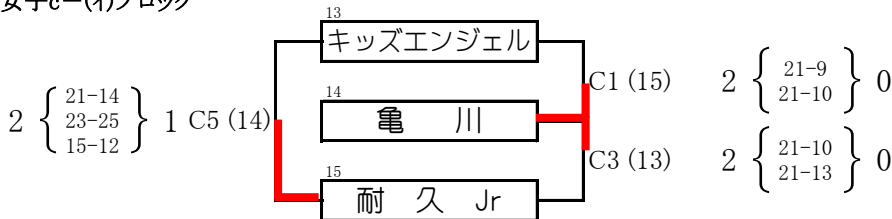

第40回和歌山県小学生バレーボール大会

紀の川市民体育館

()数字:審判

女子a-(イ)ブロック

女子a-(ロ)ブロック

女子b-(イ)ブロック

女子b-(ロ)ブロック

女子c-(イ)ブロック

女子c-(ロ)ブロック

第40回和歌山県小学生バレーボール大会

()数字:審判

貴志川体育館

女子d-(イ)ブロック

女子d-(ロ)ブロック

※ ブロック2位両チームで審判

女子e-(イ)ブロック