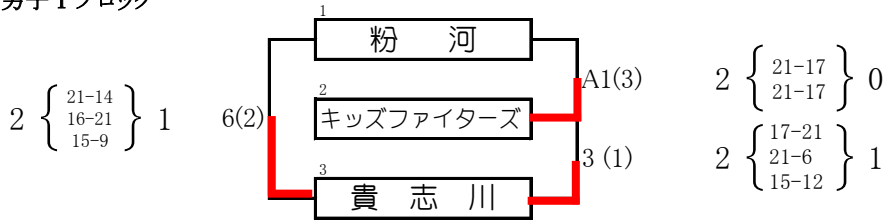

第40回和歌山県小学生バレーボール大会

桃山勤労者体育センター

( )数字:審判

2試合目以降は追い込みで行う。

男子Ⅰブロック