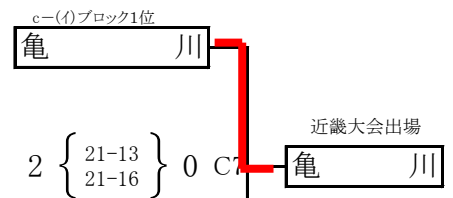

第40回和歌山県小学生バレーボール大会

紀の川市民体育館

()数字:審判

女子a-(イ)ブロック

女子a-(ロ)ブロック

女子b-(イ)ブロック

女子b-(ロ)ブロック

女子c-(イ)ブロック

女子c-(ロ)ブロック

第40回和歌山県小学生バレーボール大会

()数字:審判

貴志川体育館

女子d-(イ)ブロック

女子d-(ロ)ブロック

※ ブロック2位両チームで審判

女子e-(イ)ブロック