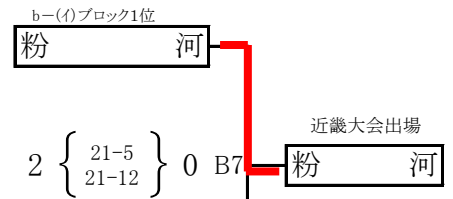

第40回和歌山県小学生バレーボール大会

紀の川市民体育館

()数字:審判

女子a-(イ)ブロック

女子a-(ロ)ブロック

女子b-(イ)ブロック

女子b-(ロ)ブロック

女子c-(イ)ブロック

女子c-(ロ)ブロック

第40回和歌山県小学生バレーボール大会

()数字:審判

貴志川体育館

女子d-(イ)ブロック

女子d-(ロ)ブロック

※ ブロック2位両チームで審判

女子e-(イ)ブロック