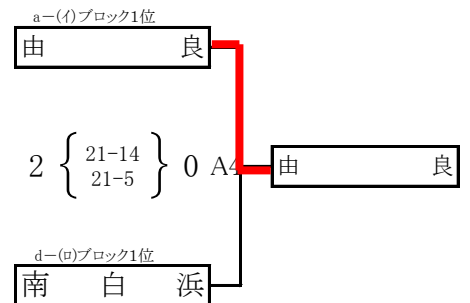

女子c-(ロ)ブロック

第40回和歌山県小学生バレーボール大会

()数字:審判

貴志川体育館

女子d-(イ)ブロック

女子d-(ロ)ブロック

※ ブロック2位両チームで審判

女子e-(イ)ブロック

女子e-(ロ)ブロック

※ ブロック2位両チームで審判

女子f-(イ)ブロック

女子f-(ロ)ブロック

※ ブロック2位両チームで審判

第40回和歌山県小学生バレーボール大会

桃山勤労者体育センター

()数字:審判

2試合目以降は追い込みで行う。

男子Ⅰブロック

男子Ⅱブロック

男子Ⅲブロック

男子決勝リーグ*

男子決勝上位2チーム近畿大会出場

西貴志小学校

()数字:審判

混合a-(イ)ブロック

混合b-(ロ)ブロック

※ ブロック2位両チームで審判