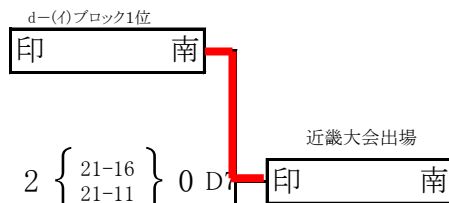

第40回和歌山県小学生バレーボール大会

紀の川市民体育館

()数字:審判

女子a-(イ)ブロック

女子a-(ロ)ブロック

女子b-(イ)ブロック

女子b-(ロ)ブロック

女子c-(イ)ブロック

女子c-(ロ)ブロック

第40回和歌山県小学生バレーボール大会

()数字:審判

貴志川体育館

女子d-(イ)ブロック

女子d-(ロ)ブロック

※ ブロック2位両チームで審判

女子e-(イ)ブロック

女子e-(ロ)ブロック

※ ブロック2位両チームで審判

女子f-(イ)ブロック

女子f-(ロ)ブロック

※ ブロック2位両チームで審判

第40回和歌山県小学生バレーボール大会

桃山勤労者体育センター

()数字:審判