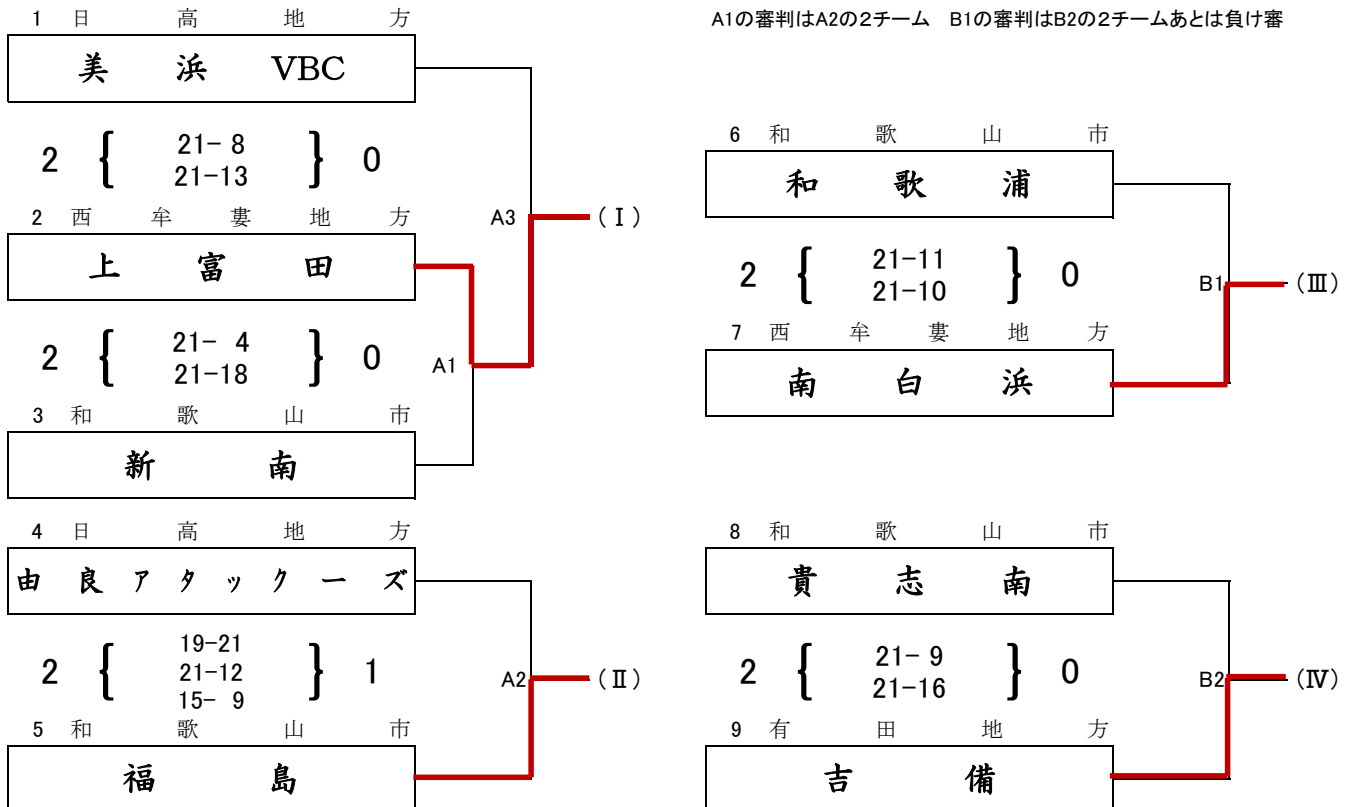

ファミリーマートカップ 第36回 全日本バレーボール小学生大会 和歌山県決勝大会

橋本体育館

小学生男子 第1日目

かつらぎ体育センター

小学生混合 第1日目

ファミリーマートカップ 第36回 全日本バレーボール小学生大会 和歌山県決勝大会

県立橋本体育館

小学生男子 第2日目

小学生混合 第2日目

ファミリーマートカップ 第36回 全日本バレーボール小学生大会 和歌山県決勝大会

県立橋本体育館

小学生女子 第1日目

第1試合審判 A1:1 B1:10 C1:19 D1:28 その後負け審

ファミリーマートカップ 第36回 全日本バレーボール小学生大会 和歌山県決勝大会

県立橋本体育館

小学生女子 第2日目

第1試合の審判は5の両チーム
その後負け審