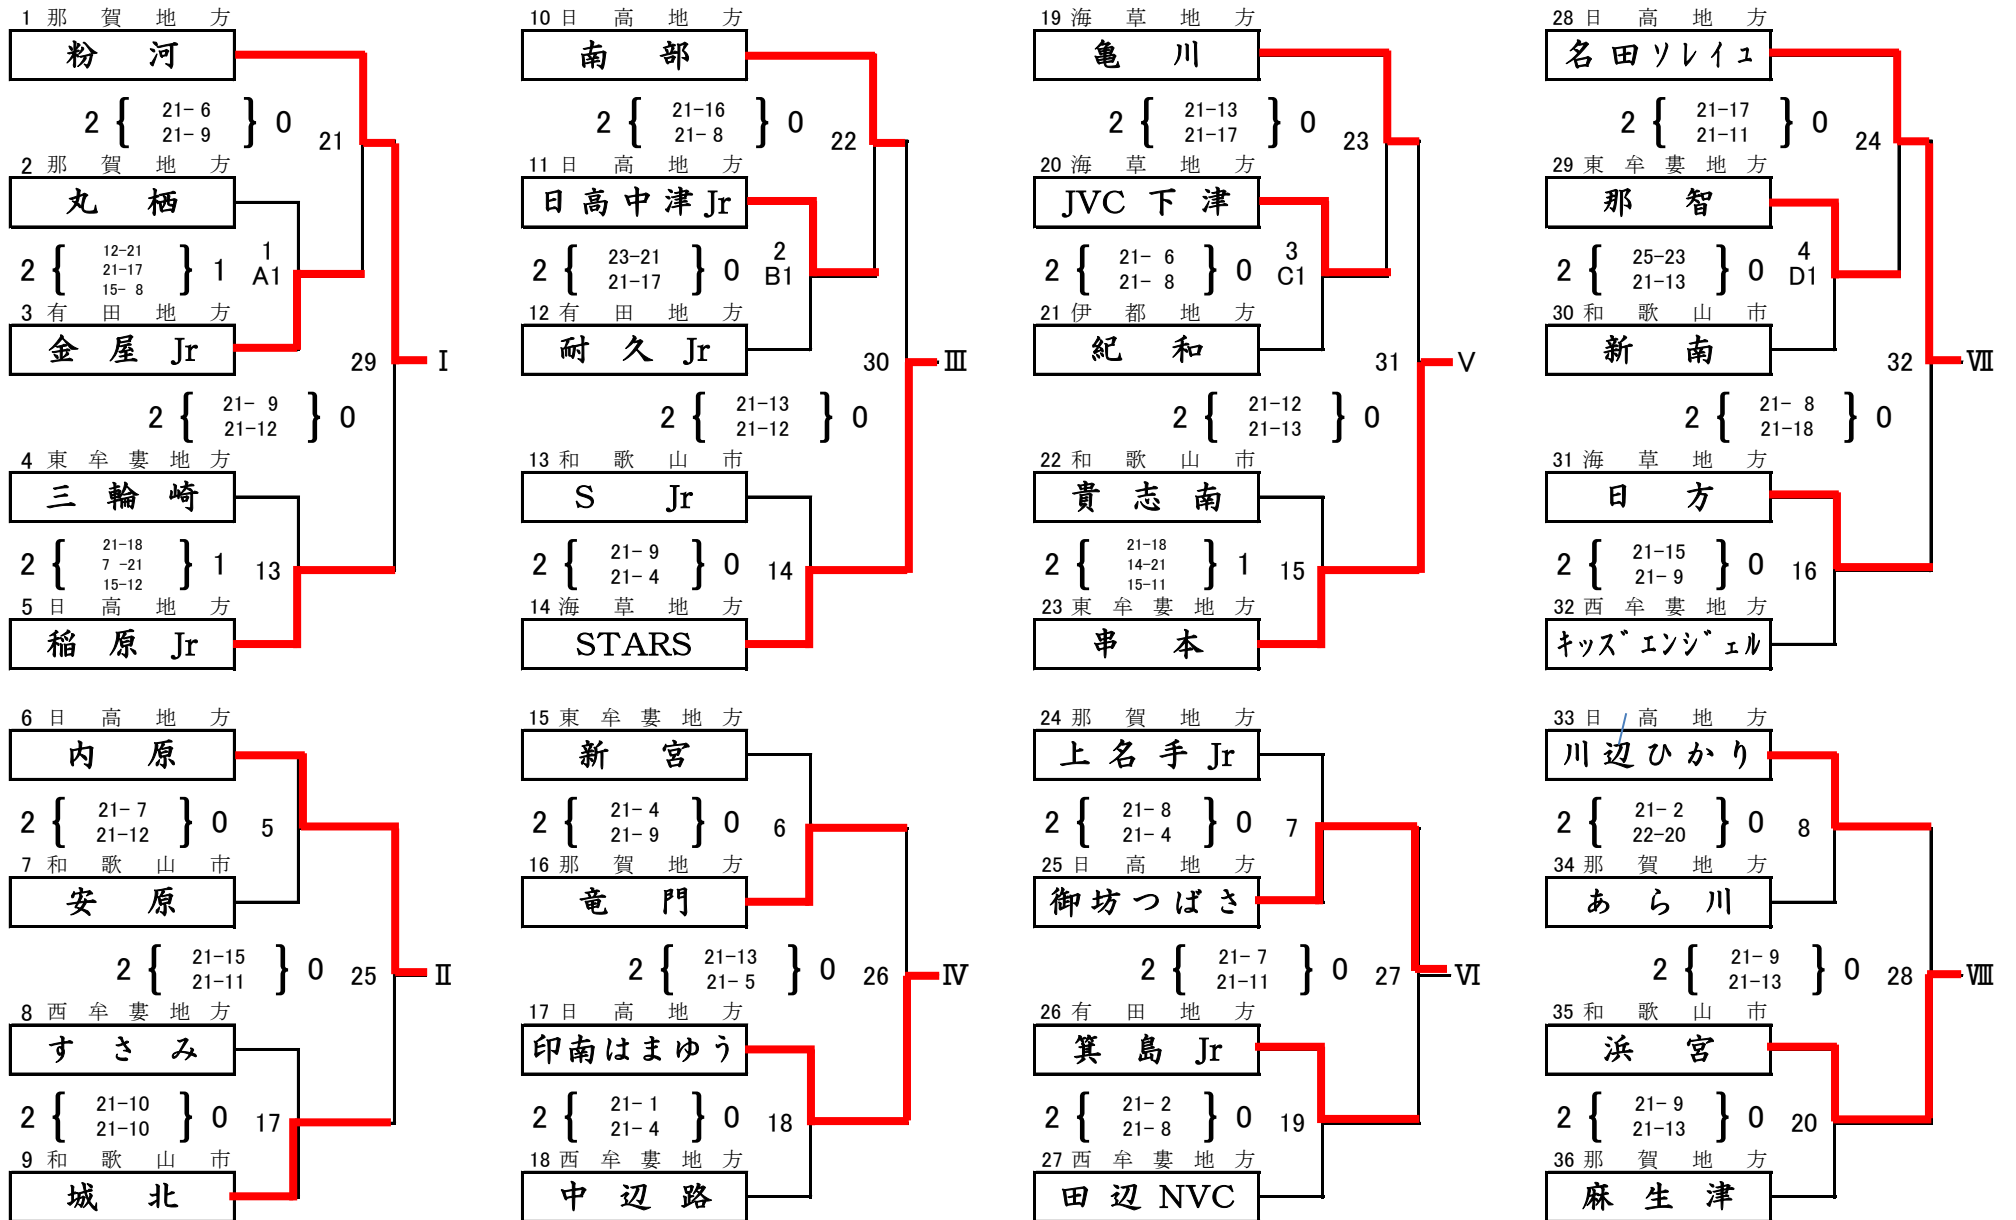

ファミリーマートカップ 第36回 全日本バレーボール小学生大会 和歌山県決勝大会

橋本体育館

小学生男子 第1日目

かつらぎ体育センター

小学生混合 第1日目

ファミリーマートカップ 第36回 全日本バレーボール小学生大会 和歌山県決勝大会

県立橋本体育館

小学生男子 第2日目

小学生混合 第2日目

ファミリーマートカップ 第36回 全日本バレーボール小学生大会 和歌山県決勝大会

県立橋本体育館

小学生女子 第1日目

第1試合審判 A1:1 B1:10 C1:19 D1:28 その後負け審

ファミリーマートカップ 第36回 全日本バレーボール小学生大会 和歌山県決勝大会

県立橋本体育館

小学生女子 第2日目

第1試合の審判は5の両チーム
その後負け審