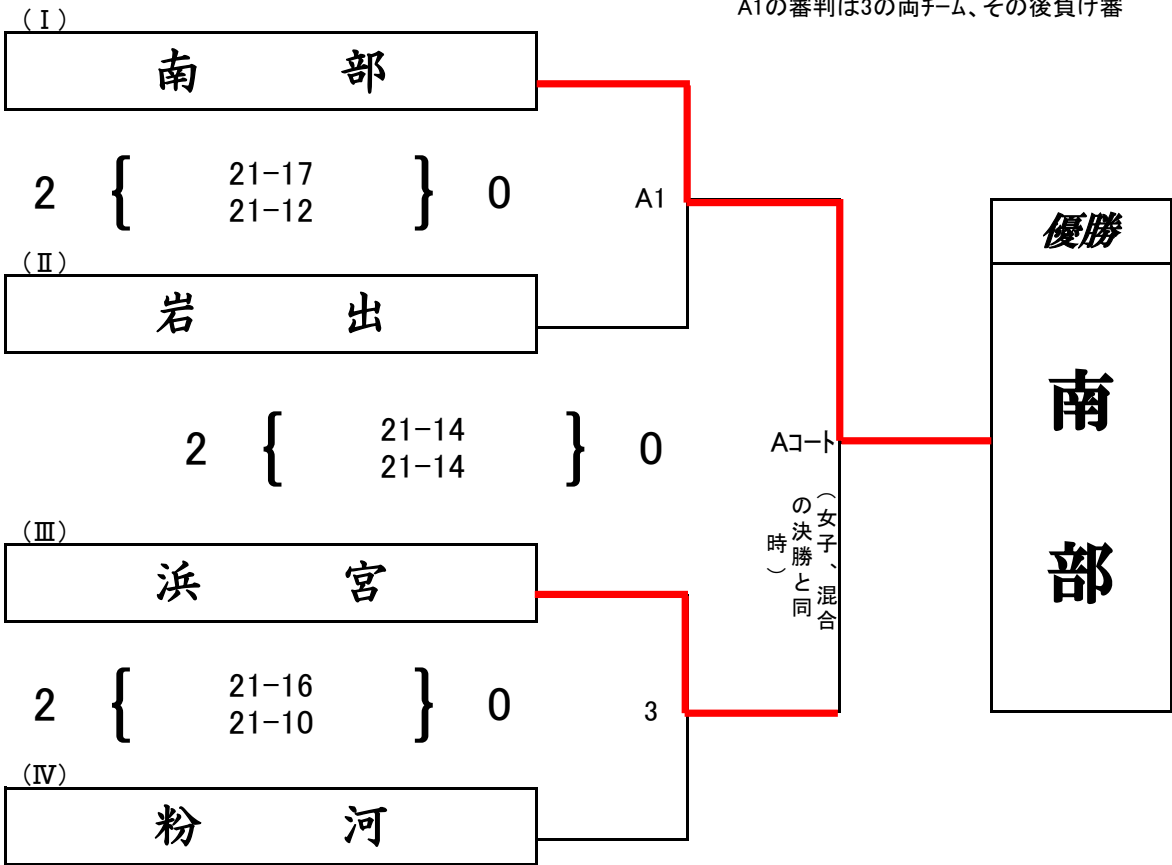

ファミリーマートカップ 第36回 全日本バレーボール小学生大会 和歌山県決勝大会

橋本体育館

小学生男子 第1日目

かつらぎ体育センター

小学生混合 第1日目

ファミリーマートカップ 第36回 全日本バレーボール小学生大会 和歌山県決勝大会

県立橋本体育館

小学生男子 第2日目

小学生混合 第2日目

ファミリーマートカップ 第36回 全日本バレーボール小学生大会 和歌山県決勝大会

県立橋本体育館

小学生女子 第1日目

第1試合審判 A1:1 B1:10 C1:19 D1:28 その後負け審

ファミリーマートカップ 第36回 全日本バレーボール小学生大会 和歌山県決勝大会

県立橋本体育館

小学生女子 第2日目

第1試合の審判は5の両チーム
その後負け審