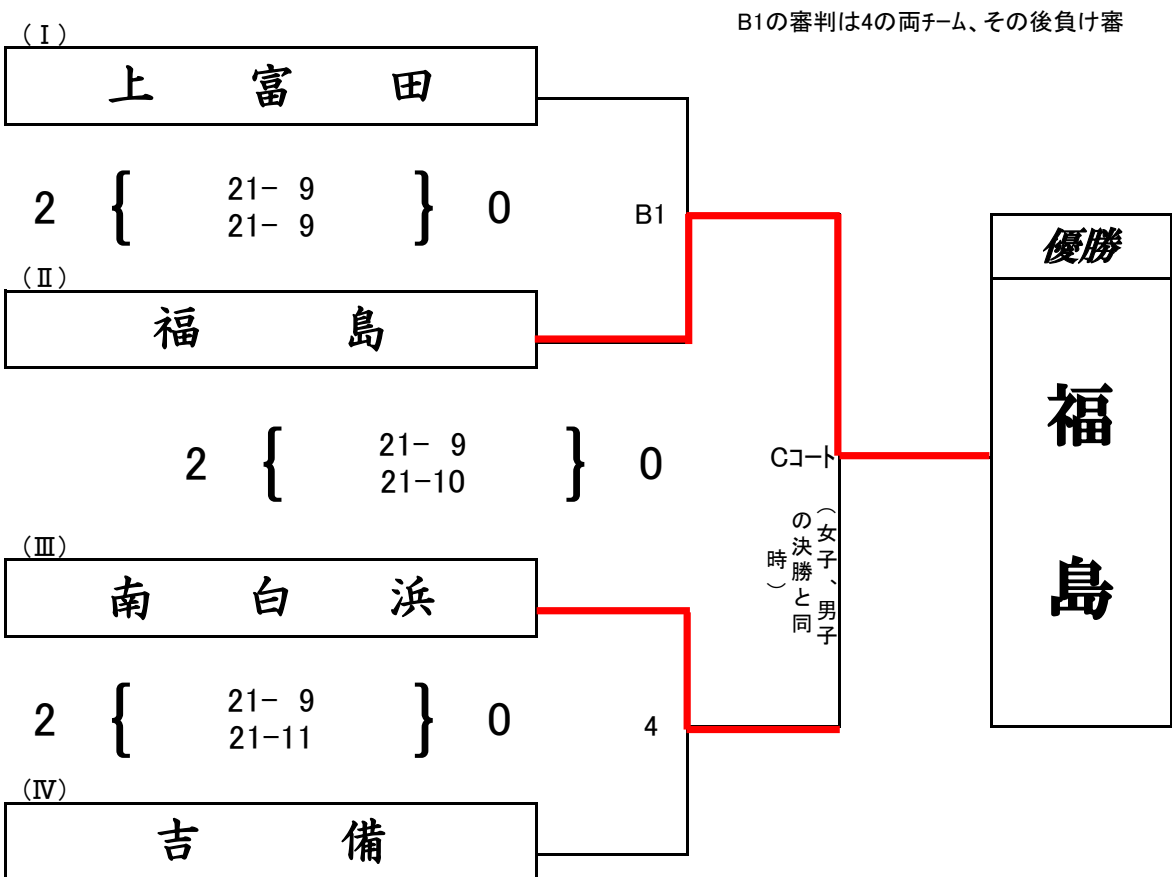

ファミリーマートカップ 第36回 全日本バレーボール小学生大会 和歌山県決勝大会

橋本体育館

小学生男子 第1日目

かつらぎ体育センター

小学生混合 第1日目

ファミリーマートカップ 第36回 全日本バレーボール小学生大会 和歌山県決勝大会

県立橋本体育館

小学生男子 第2日目

小学生混合 第2日目

ファミリーマートカップ 第36回 全日本バレーボール小学生大会 和歌山県決勝大会

県立橋本体育館

小学生女子 第1日目

第1試合審判 A1:1 B1:10 C1:19 D1:28 その後負け審

ファミリーマートカップ 第36回 全日本バレーボール小学生大会 和歌山県決勝大会

県立橋本体育館

小学生女子 第2日目

第1試合の審判は5の両チーム
その後負け審