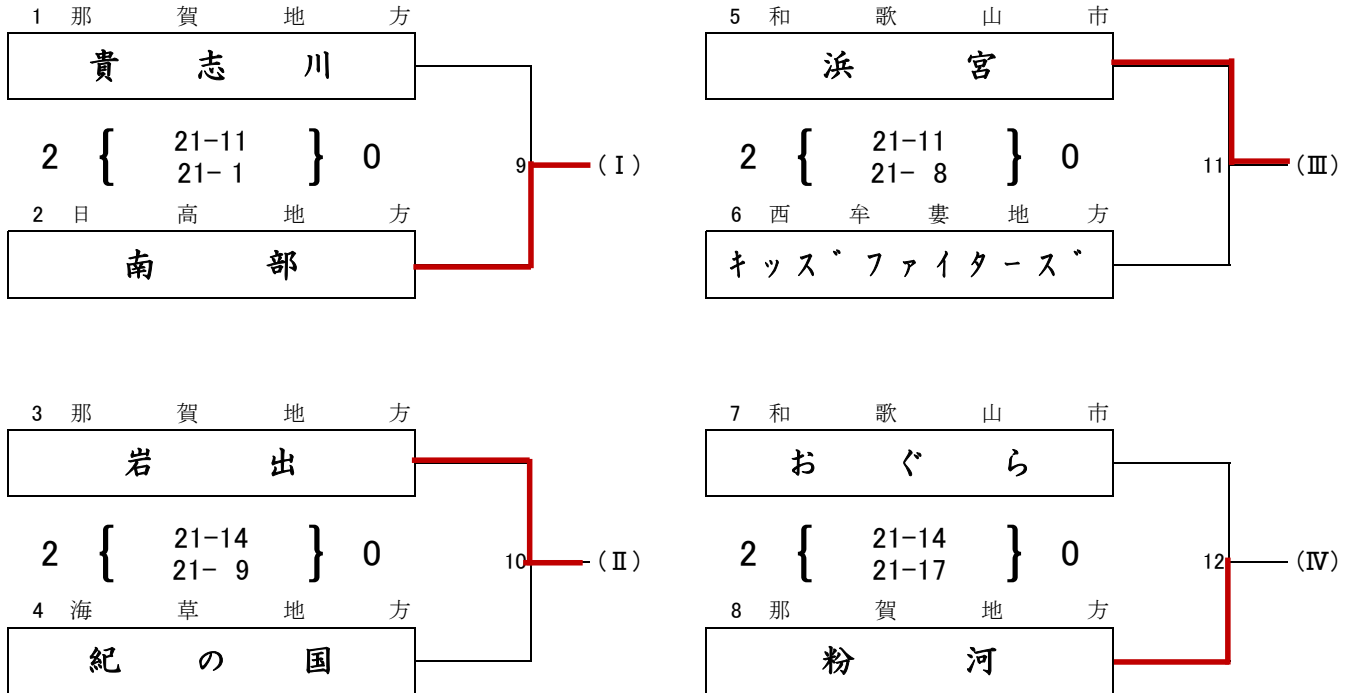

ファミリーマートカップ 第36回 全日本バレーボール小学生大会 和歌山県決勝大会

橋本体育館

小学生男子 第1日目

かつらぎ体育センター

小学生混合 第1日目

ファミリーマートカップ 第36回 全日本バレーボール小学生大会 和歌山県決勝大会

県立橋本体育館

小学生男子 第2日目

小学生混合 第2日目

ファミリーマートカップ 第36回 全日本バレーボール小学生大会 和歌山県決勝大会

県立橋本体育館

小学生女子 第1日目

第1試合審判 A1:1 B1:10 C1:19 D1:28 その後負け審

ファミリーマートカップ 第36回 全日本バレーボール小学生大会 和歌山県決勝大会

県立橋本体育館

小学生女子 第2日目

第1試合の審判は5の両チーム
その後負け審