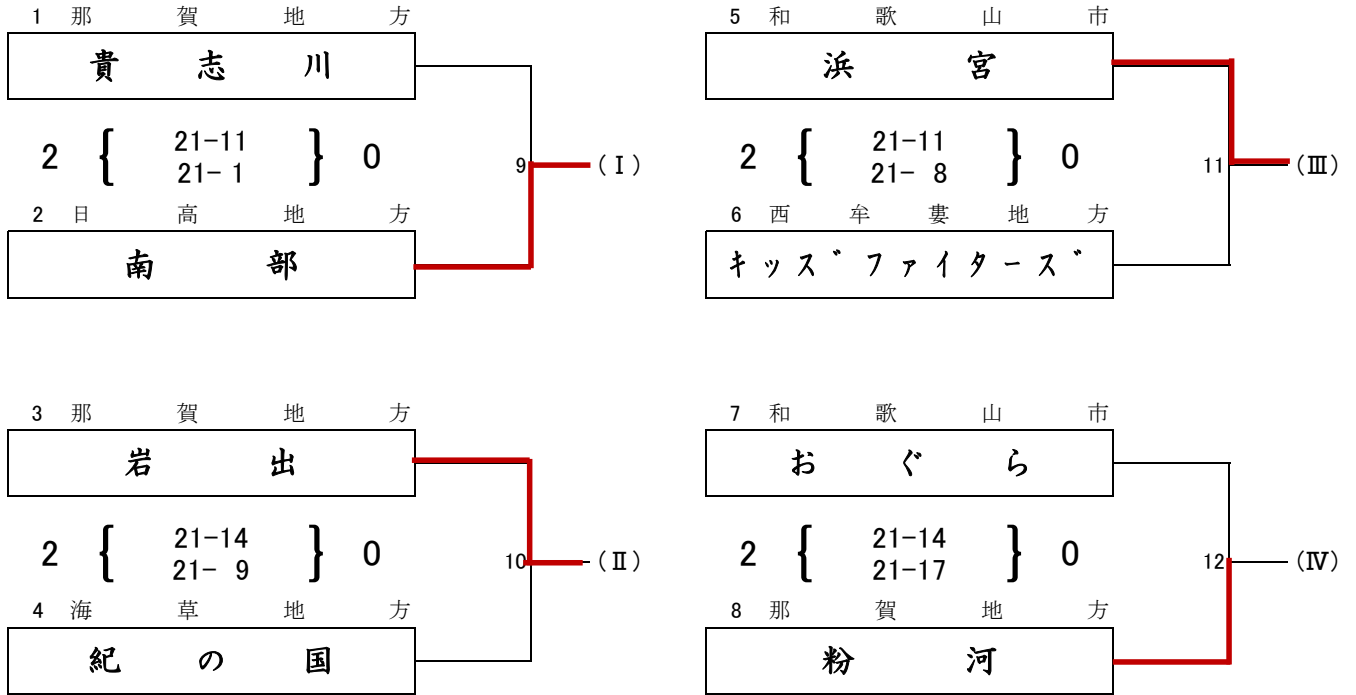

ファミリーマートカップ 第36回 全日本バレーボール小学生大会 和歌山県決勝大会

橋本体育館

小学生男子 第1日目

かつらぎ体育センター

小学生混合 第1日目

ファミリーマートカップ 第36回 全日本バレーボール小学生大会 和歌山県決勝大会

県立橋本体育館

小学生男子 第2日目

A1の審判は3の両チーム、その後負け審

小学生混合 第2日目

B1の審判は4の両チーム、その後負け審

# ファミリーマートカップ 第36回 全日本バレーボール小学生大会 和歌山県決勝大会

県立橋本体育館

小学生女子 第1日目

第1試合審判 A1:1 B1:10 C1:19 D1:28 その後負け審

ファミリーマートカップ 第36回 全日本バレーボール小学生大会 和歌山県決勝大会

県立橋本体育館

小学生女子 第2日目