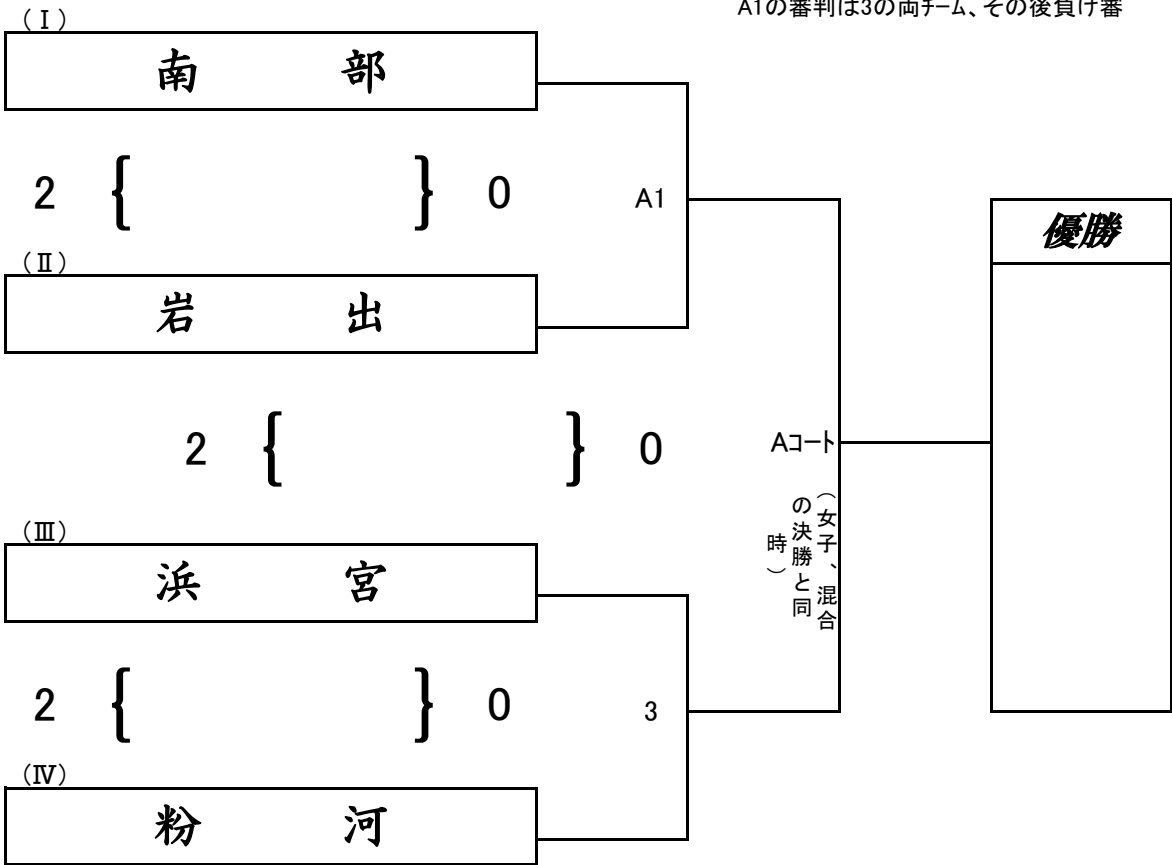

ファミリーマートカップ 第36回 全日本バレーボール小学生大会 和歌山県決勝大会

橋本体育館

小学生男子 第1日目

かつらぎ体育センター

小学生混合 第1日目

ファミリーマートカップ 第36回 全日本バレーボール小学生大会 和歌山県決勝大会

県立橋本体育館

小学生男子 第2日目

A1の審判は3の両チーム、その後負け審

小学生混合 第2日目

B1の審判は4の両チーム、その後負け審

# ファミリーマートカップ 第36回 全日本バレーボール小学生大会 和歌山県決勝大会

県立橋本体育館

小学生女子 第1日目

第1試合審判 A1:1 B1:10 C1:19 D1:28 その後負け審

ファミリーマートカップ 第36回 全日本バレーボール小学生大会 和歌山県決勝大会

県立橋本体育館

小学生女子 第2日目