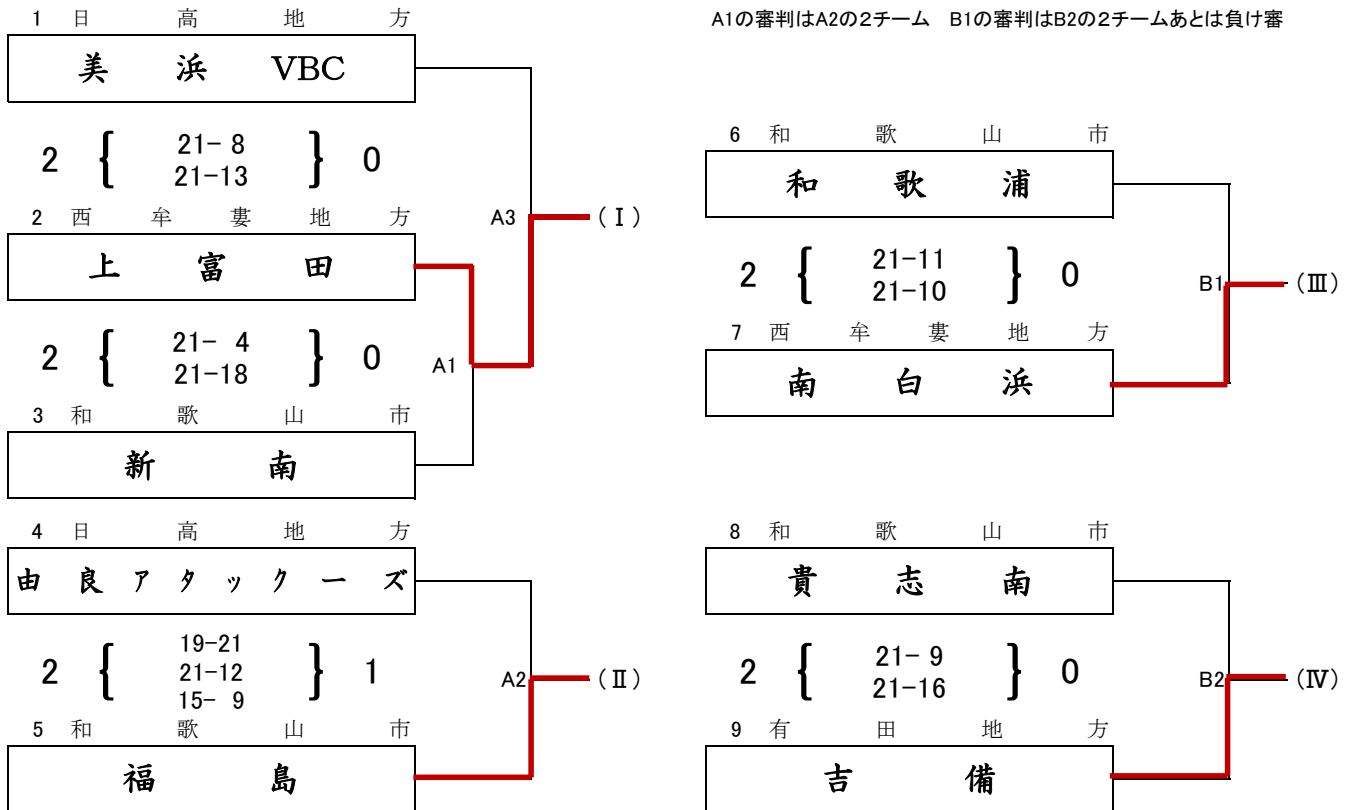

ファミリーマートカップ 第36回 全日本バレーボール小学生大会 和歌山県決勝大会

橋本体育館

小学生男子 第1日目

かつらぎ体育センター

小学生混合 第1日目

ファミリーマートカップ 第36回 全日本バレーボール小学生大会 和歌山県決勝大会

県立橋本体育館

小学生男子 第2日目

A1の審判は3の両チーム、その後負け審

小学生混合 第2日目

B1の審判は4の両チーム、その後負け審

# ファミリーマートカップ 第36回 全日本バレーボール小学生大会 和歌山県決勝大会

県立橋本体育館

小学生女子 第1日目

第1試合審判 A1:1 B1:10 C1:19 D1:28 その後負け審

ファミリーマートカップ 第36回 全日本バレーボール小学生大会 和歌山県決勝大会

県立橋本体育館

小学生女子 第2日目