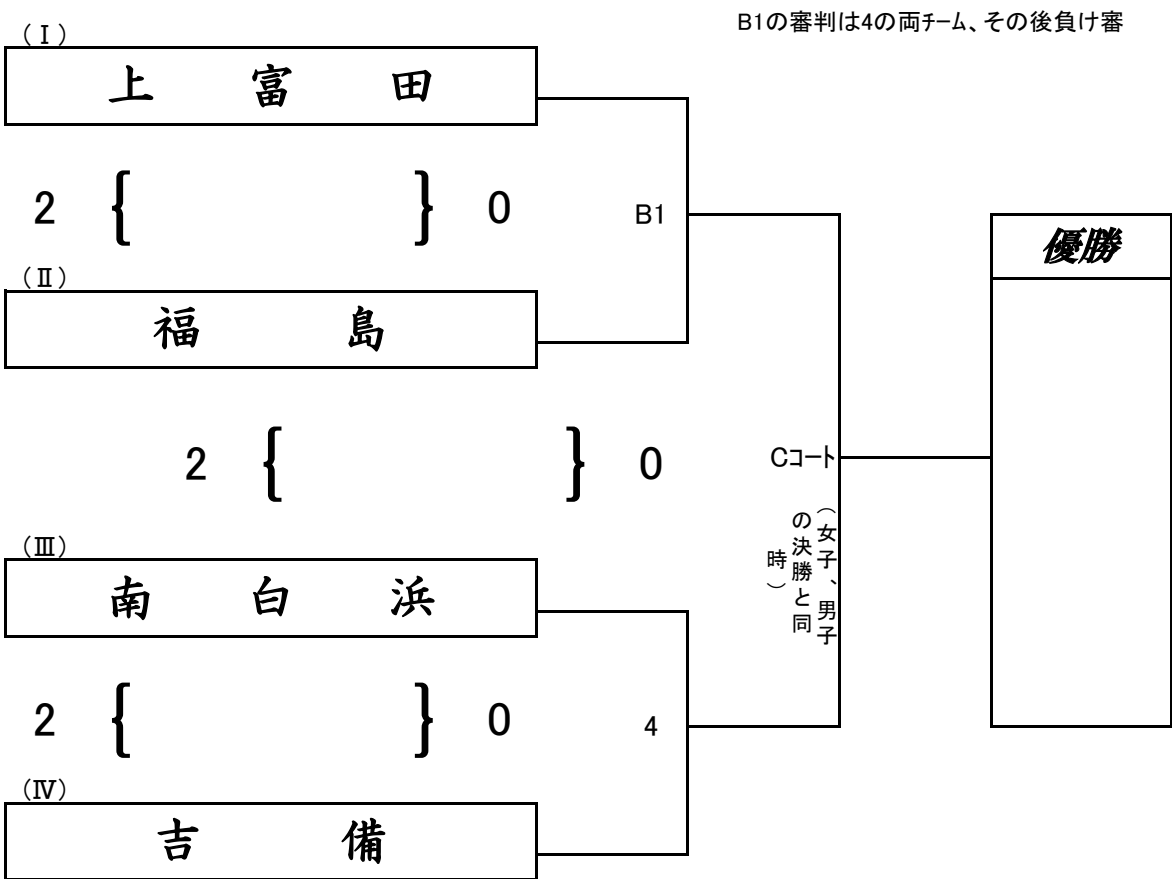

ファミリーマートカップ 第36回 全日本バレーボール小学生大会 和歌山県決勝大会

橋本体育館

小学生男子 第1日目

かつらぎ体育センター

小学生混合 第1日目

ファミリーマートカップ 第36回 全日本バレーボール小学生大会 和歌山県決勝大会

県立橋本体育館

小学生男子 第2日目

A1の審判は3の両チーム、その後負け審

小学生混合 第2日目

B1の審判は4の両チーム、その後負け審

# ファミリーマートカップ 第36回 全日本バレーボール小学生大会 和歌山県決勝大会

県立橋本体育館

小学生女子 第1日目

第1試合審判 A1:1 B1:10 C1:19 D1:28 その後負け審

ファミリーマートカップ 第36回 全日本バレーボール小学生大会 和歌山県決勝大会

県立橋本体育館

小学生女子 第2日目