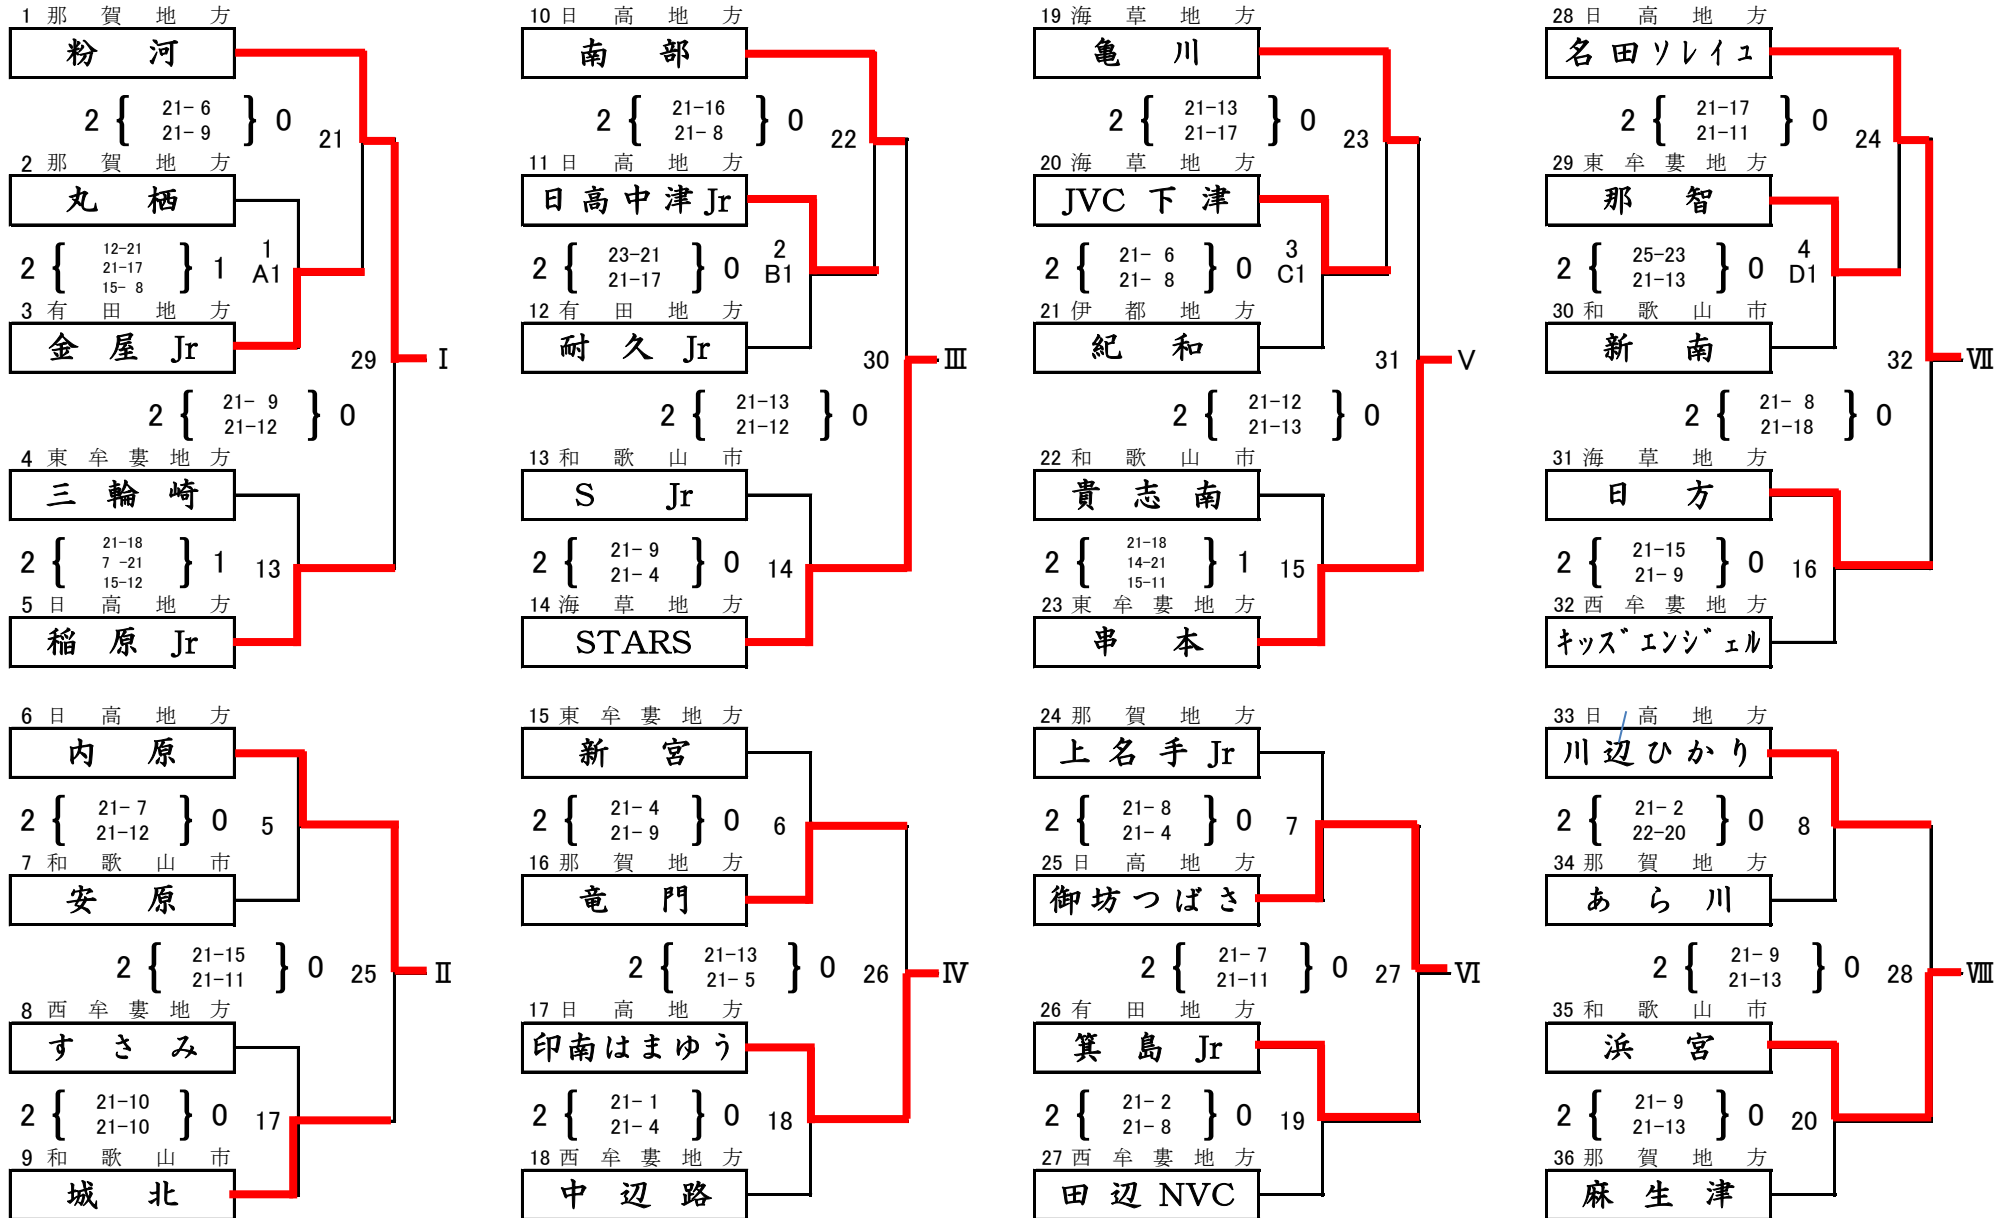

ファミリーマートカップ 第36回 全日本バレーボール小学生大会 和歌山県決勝大会

橋本体育館

小学生男子 第1日目

かつらぎ体育センター

小学生混合 第1日目

ファミリーマートカップ 第36回 全日本バレーボール小学生大会 和歌山県決勝大会

県立橋本体育館

小学生男子 第2日目

A1の審判は3の両チーム、その後負け審

小学生混合 第2日目

B1の審判は4の両チーム、その後負け審

# ファミリーマートカップ 第36回 全日本バレーボール小学生大会 和歌山県決勝大会

県立橋本体育館

小学生女子 第1日目

第1試合審判 A1:1 B1:10 C1:19 D1:28 その後負け審

ファミリーマートカップ 第36回 全日本バレーボール小学生大会 和歌山県決勝大会

県立橋本体育館

小学生女子 第2日目