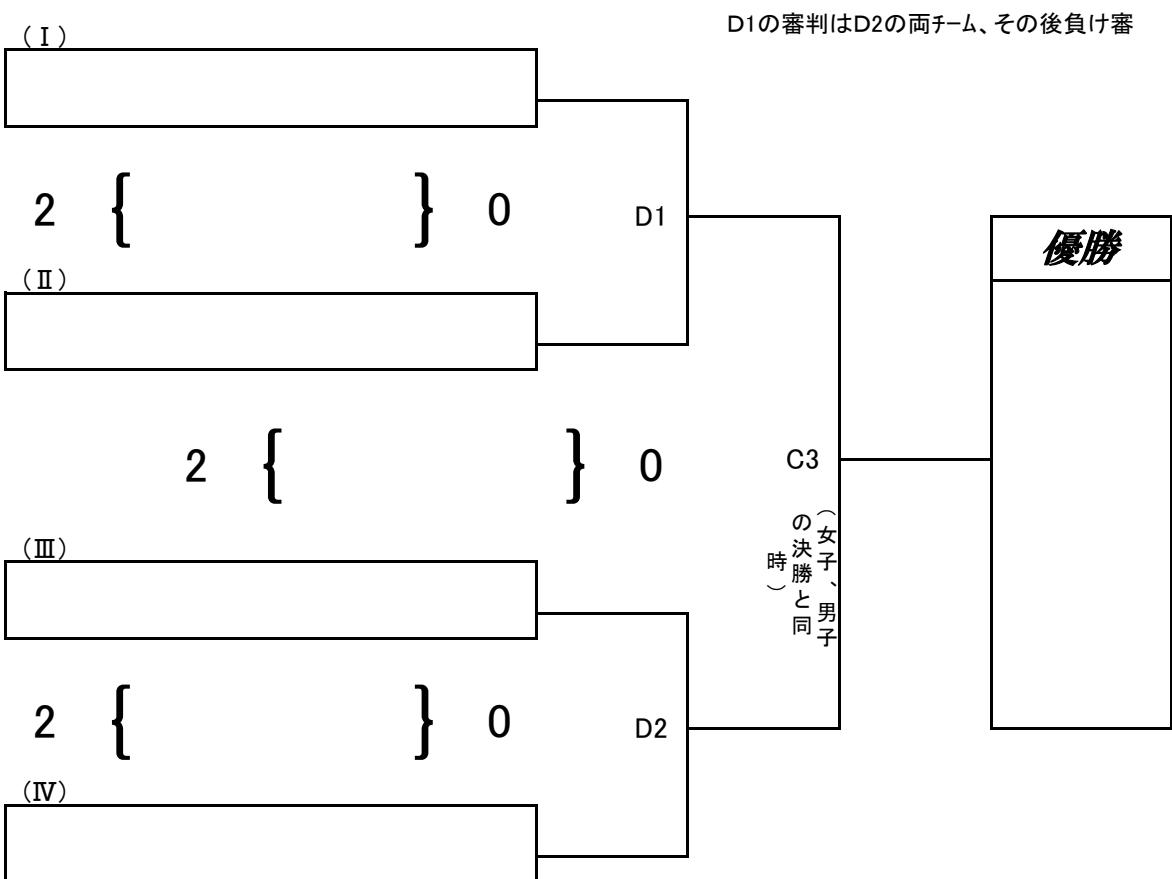

ファミリーマートカップ 第36回 全日本バレーボール小学生大会 和歌山県決勝大会

橋本体育館

小学生男子 第1日目

かつらぎ体育センター

小学生混合 第1日目

ファミリーマートカップ 第36回 全日本バレーボール小学生大会 和歌山県決勝大会

県立橋本体育館

小学生男子 第2日目

小学生混合 第2日目

ファミリーマートカップ 第36回 全日本バレーボール小学生大会 和歌山県決勝大会

県立橋本体育館

小学生女子 第1日目

第1試合審判 A1:1 B1:10 C1:19 D1:28 その後負け審

ファミリーマートカップ 第36回 全日本バレーボール小学生大会 和歌山県決勝大会

県立橋本体育館

小学生女子 第2日目

第1試合の審判は第2試合の両チーム
その後負け審