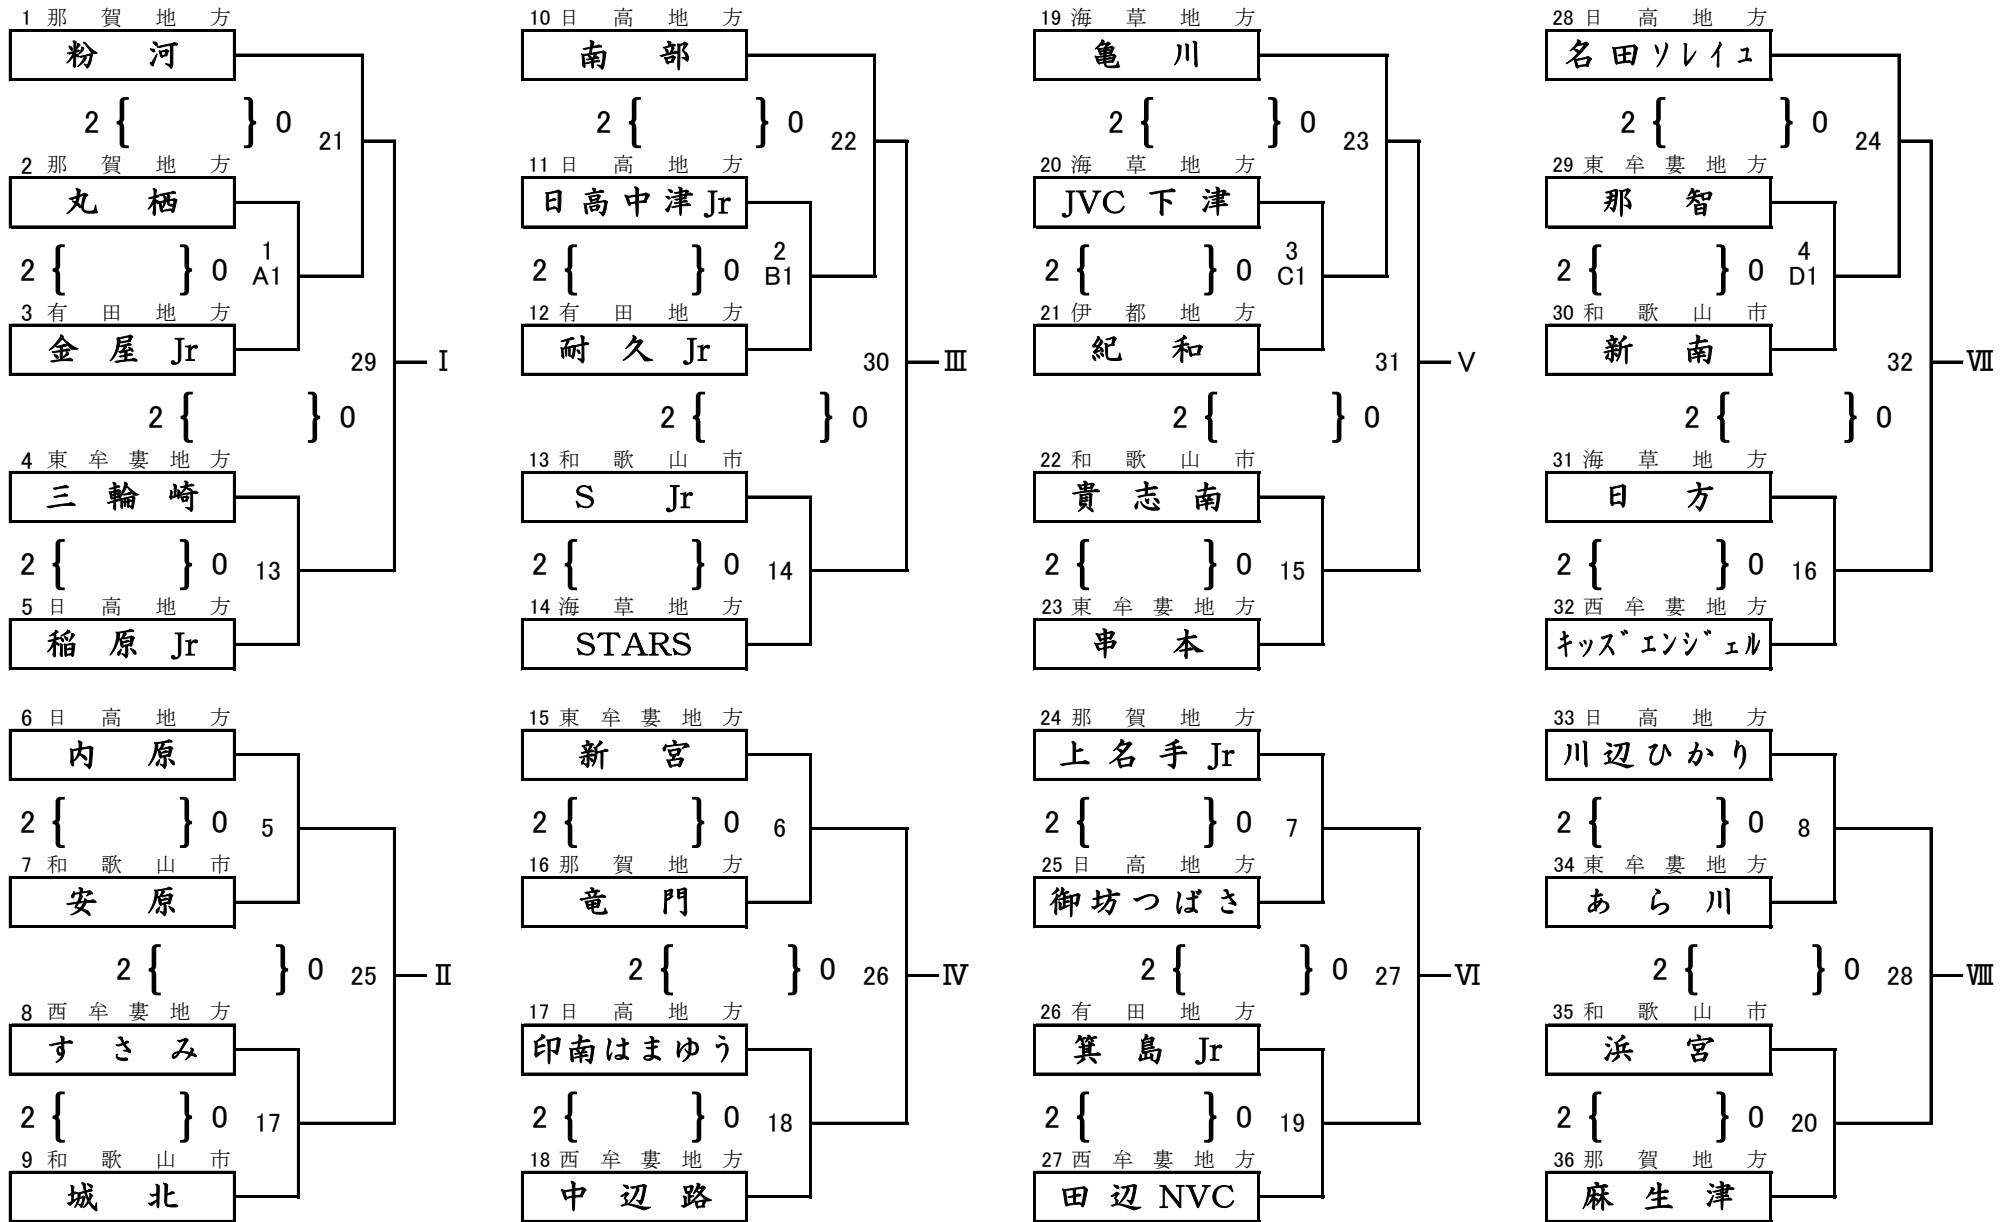

ファミリーマートカップ 第36回 全日本バレーボール小学生大会 和歌山県決勝大会

橋本体育館

小学生男子 第1日目

かつらぎ体育センター

小学生混合 第1日目

ファミリーマートカップ 第36回 全日本バレーボール小学生大会 和歌山県決勝大会

県立橋本体育館

小学生男子 第2日目

小学生混合 第2日目

ファミリーマートカップ 第36回 全日本バレーボール小学生大会 和歌山県決勝大会

県立橋本体育館

小学生女子 第1日目

第1試合審判 A1:1 B1:10 C1:19 D1:28 その後負け審

ファミリーマートカップ 第36回 全日本バレーボール小学生大会 和歌山県決勝大会

県立橋本体育館

小学生女子 第2日目

第1試合の審判は第2試合の両チーム
その後負け審