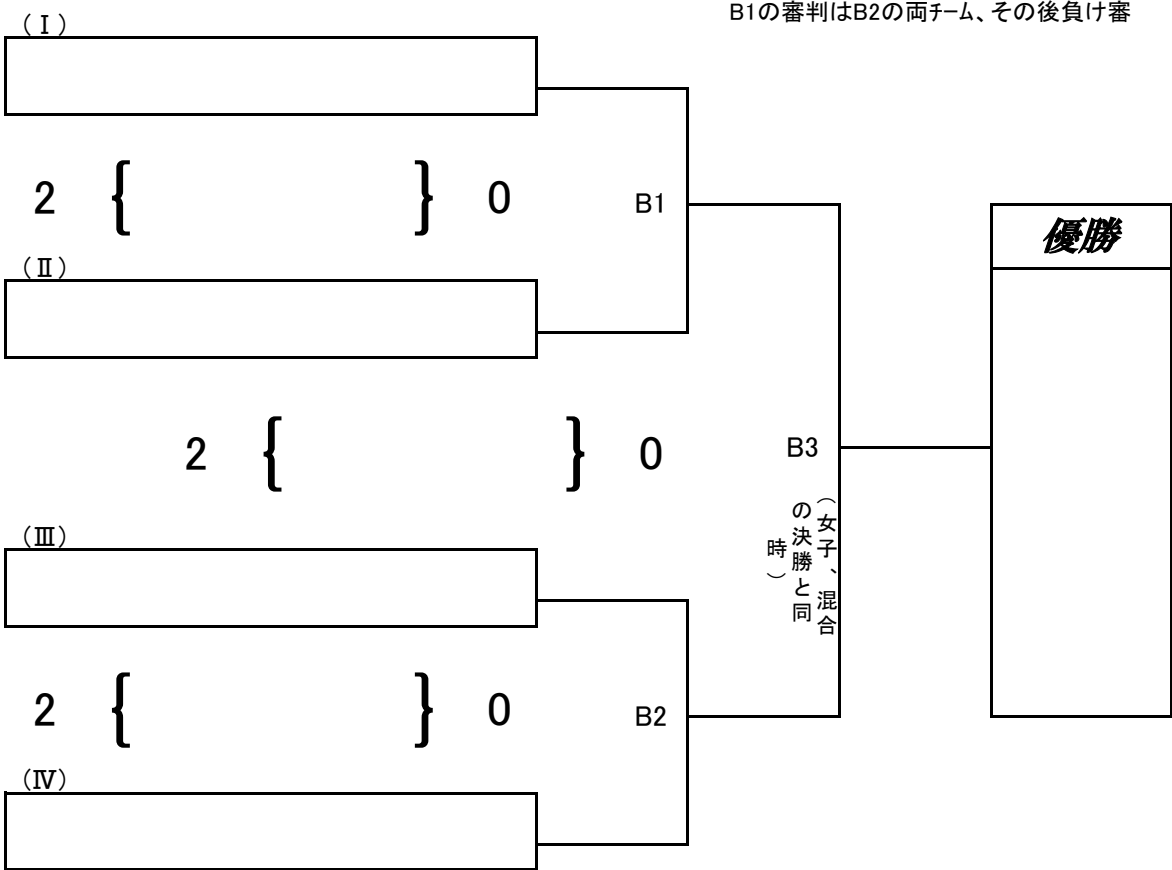

ファミリーマートカップ 第36回 全日本バレーボール小学生大会 和歌山県決勝大会

橋本体育館

小学生男子 第1日目

かつらぎ体育センター

小学生混合 第1日目

ファミリーマートカップ 第36回 全日本バレーボール小学生大会 和歌山県決勝大会

県立橋本体育館

小学生男子 第2日目

小学生混合 第2日目

ファミリーマートカップ 第36回 全日本バレーボール小学生大会 和歌山県決勝大会

県立橋本体育館

小学生女子 第1日目

第1試合審判 A1:1 B1:10 C1:19 D1:28 その後負け審

ファミリーマートカップ 第36回 全日本バレーボール小学生大会 和歌山県決勝大会

県立橋本体育館

小学生女子 第2日目

第1試合の審判は第2試合の両チーム
その後負け審