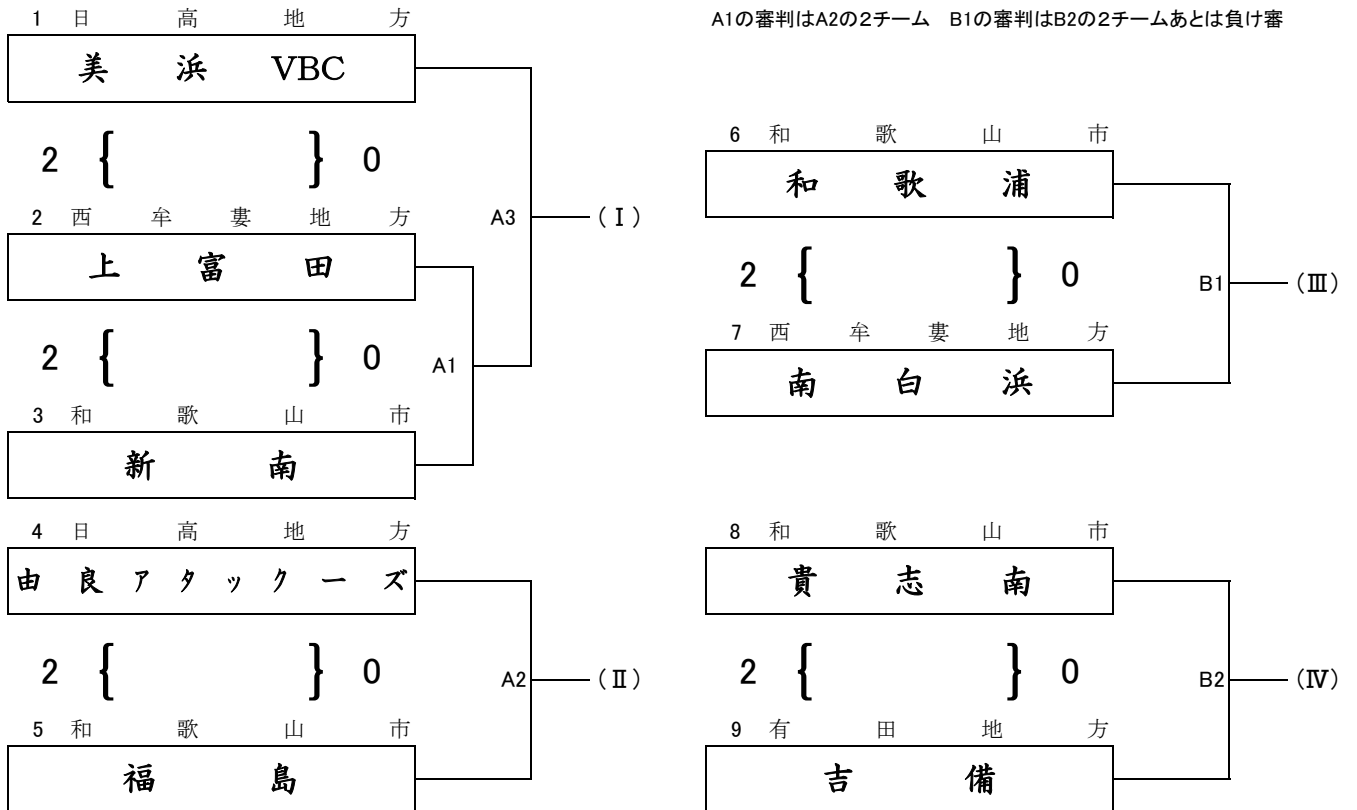

ファミリーマートカップ 第36回 全日本バレーボール小学生大会 和歌山県決勝大会

橋本体育館

小学生男子 第1日目

かつらぎ体育センター

小学生混合 第1日目

ファミリーマートカップ 第36回 全日本バレーボール小学生大会 和歌山県決勝大会

県立橋本体育館

小学生男子 第2日目

小学生混合 第2日目

ファミリーマートカップ 第36回 全日本バレーボール小学生大会 和歌山県決勝大会

県立橋本体育館

小学生女子 第1日目

第1試合審判 A1:1 B1:10 C1:19 D1:28 その後負け審

ファミリーマートカップ 第36回 全日本バレーボール小学生大会 和歌山県決勝大会

県立橋本体育館

小学生女子 第2日目

第1試合の審判は第2試合の両チーム
その後負け審