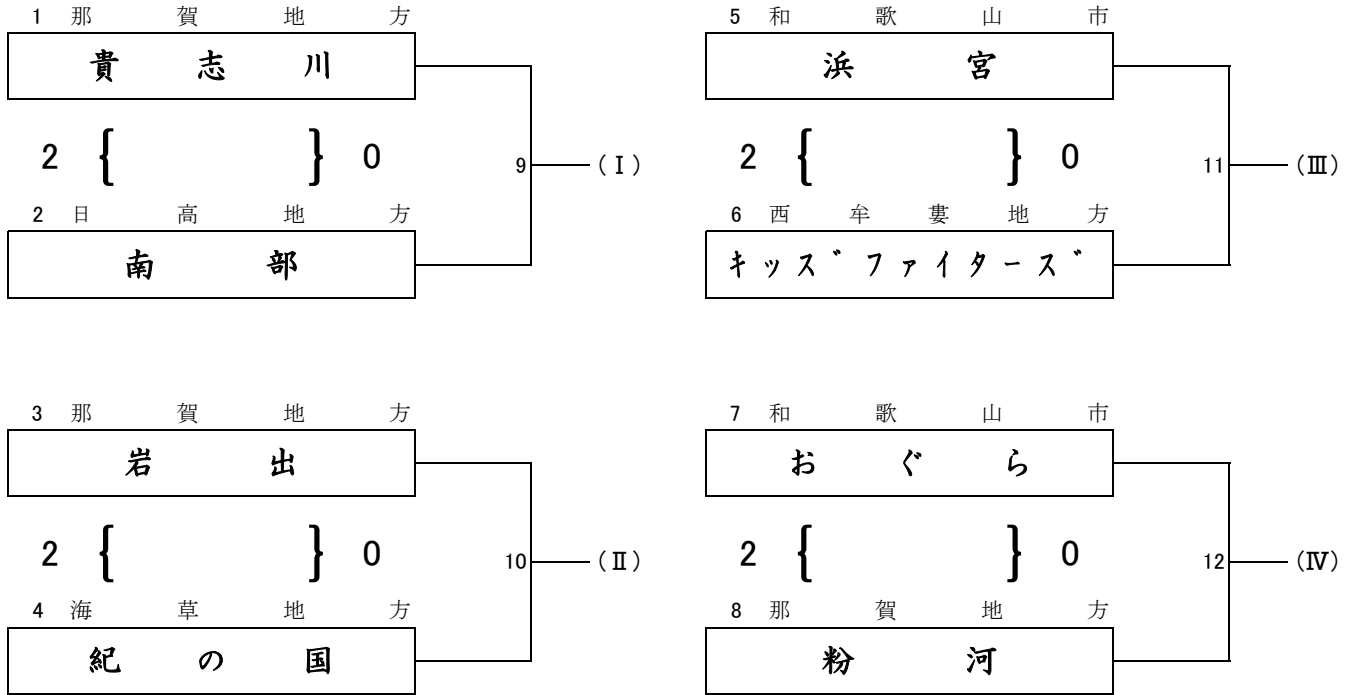

ファミリーマートカップ 第36回 全日本バレーボール小学生大会 和歌山県決勝大会

橋本体育館

小学生男子 第1日目

かつらぎ体育センター

小学生混合 第1日目

ファミリーマートカップ 第36回 全日本バレーボール小学生大会 和歌山県決勝大会

県立橋本体育館

小学生男子 第2日目

小学生混合 第2日目

ファミリーマートカップ 第36回 全日本バレーボール小学生大会 和歌山県決勝大会

県立橋本体育館

小学生女子 第1日目

第1試合審判 A1:1 B1:10 C1:19 D1:28 その後負け審

ファミリーマートカップ 第36回 全日本バレーボール小学生大会 和歌山県決勝大会

県立橋本体育館

小学生女子 第2日目

第1試合の審判は第2試合の両チーム
その後負け審