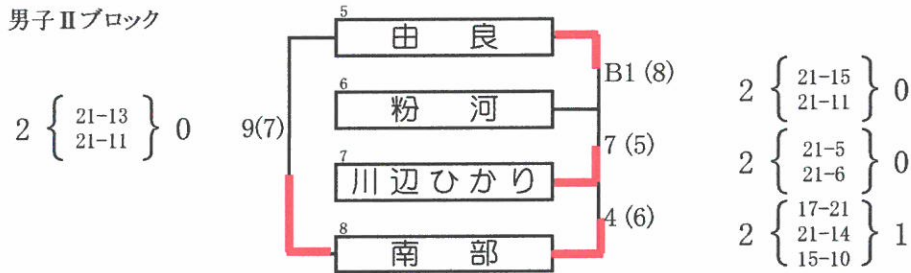

第39回和歌山県小学生バレーボール大会

栢待体育館

男子Ⅰブロック

()数字:審判

2試合目以降は追い込みで行う。

男子Ⅱブロック

男子Ⅲブロック

男子決勝リーグ