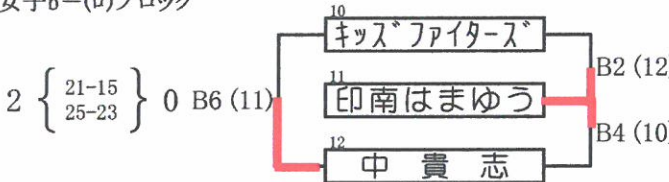

第39回和歌山県小学生バレーボール大会

栢待体育館

男子Ⅰブロック

()数字:審判

2試合目以降は追い込みで行う。

男子Ⅱブロック

男子Ⅲブロック

男子決勝リーグ

男子決勝上位2チーム近畿大会出場

下津小学校

混合a-(イ)ブロック

混合a-(ロ)ブロック

()数字:審判

※ ブロック2位両チームで審判

第39回和歌山県小学生バレーボール大会

海南総合体育館

女子a-(イ)ブロック

女子a-(ロ)ブロック

女子b-(イ)ブロック

女子b-(ロ)ブロック

海南スポーツセンター

女子c-(イ)ブロック

女子c-(ロ)ブロック

女子d-(イ)ブロック

女子d-(ロ)ブロック

第39回和歌山県小学生バレーボール大会

紀美野町農村センター

()数字:審判

女子e-(イ)ブロック

女子e-(ロ)ブロック

※ ブロック2位両チームで審判

女子f-(イ)ブロック