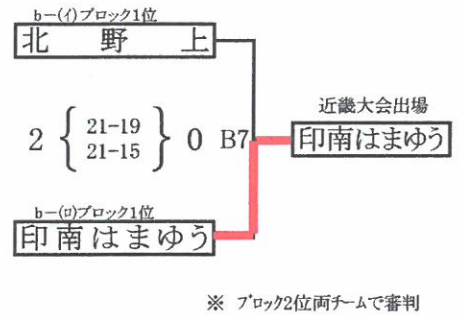

第39回和歌山県小学生バレーボール大会

栢待体育館

男子Ⅰブロック

()数字:審判

2試合目以降は追い込みで行う。

男子Ⅱブロック

男子Ⅲブロック

男子決勝リーグ

男子決勝上位2チーム近畿大会出場

下津小学校

混合a-(イ)ブロック

混合a-(ロ)ブロック

()数字:審判

※ ブロック2位両チームで審判

第39回和歌山県小学生バレーボール大会

海南総合体育館

女子a-(イ)ブロック

女子a-(ロ)ブロック

女子b-(イ)ブロック

女子b-(ロ)ブロック

海南スポーツセンター

女子c-(イ)ブロック

女子c-(ロ)ブロック

女子d-(イ)ブロック

女子d-(ロ)ブロック

第39回和歌山県小学生バレーボール大会

紀美野町農村センター

()数字:審判

女子e-(イ)ブロック

女子e-(ロ)ブロック

※ ブロック2位両チームで審判

女子f-(イ)ブロック