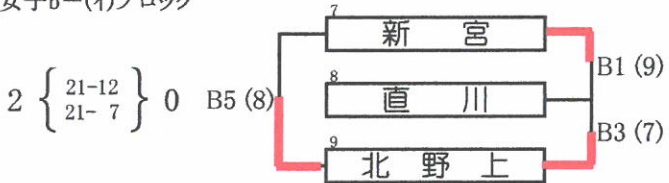

第39回和歌山県小学生バレーボール大会

栢待体育館

男子Ⅰブロック

()数字:審判

2試合目以降は追い込みで行う。

男子Ⅱブロック

男子Ⅲブロック

男子決勝リーグ

男子決勝上位2チーム近畿大会出場

下津小学校

混合a-(イ)ブロック

混合a-(ロ)ブロック

()数字:審判

※ ブロック2位両チームで審判

第39回和歌山県小学生バレーボール大会

海南総合体育館

女子a-(イ)ブロック

女子a-(ロ)ブロック

女子b-(イ)ブロック

女子b-(ロ)ブロック

海南スポーツセンター

女子c-(イ)ブロック

女子c-(ロ)ブロック

女子d-(イ)ブロック