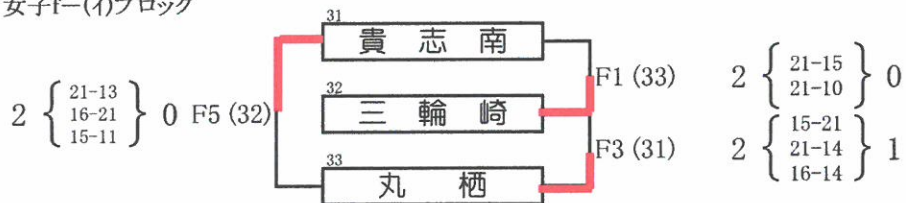

第39回和歌山県小学生バレーボール大会

栢待体育館

男子Ⅰブロック

()数字:審判

2試合目以降は追い込みで行う。

男子Ⅱブロック

男子Ⅲブロック

男子決勝リーグ

女子a-(イ)ブロック

女子a-(ロ)ブロック

女子b-(イ)ブロック

女子b-(ロ)ブロック

海南スポーツセンター

女子c-(イ)ブロック

女子c-(ロ)ブロック

女子d-(イ)ブロック

女子d-(ロ)ブロック

第39回和歌山県小学生バレーボール大会

紀美野町農村センター

()数字:審判

女子e-(イ)ブロック

女子e-(ロ)ブロック

※ ブロック2位両チームで審判

女子f-(イ)ブロック