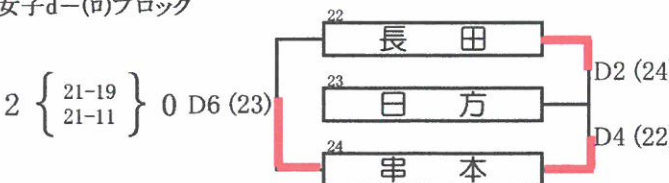

第39回和歌山県小学生バレーボール大会

栢待体育館

男子Ⅰブロック

()数字:審判

2試合目以降は追い込みで行う。

男子Ⅱブロック

男子Ⅲブロック

男子決勝リーグ

男子決勝上位2チーム近畿大会出場

下津小学校

混合a-(イ)ブロック

混合a-(ロ)ブロック

()数字:審判

※ ブロック2位両チームで審判

第39回和歌山県小学生バレーボール大会

海南総合体育館

女子a-(イ)ブロック

女子a-(ロ)ブロック

女子b-(イ)ブロック

女子b-(ロ)ブロック

海南スポーツセンター

女子c-(イ)ブロック

女子c-(ロ)ブロック

女子d-(イ)ブロック

女子d-(ロ)ブロック

第39回和歌山県小学生バレーボール大会

紀美野町農村センター

()数字:審判

女子e-(イ)ブロック

女子e-(ロ)ブロック

※ ブロック2位両チームで審判

女子f-(イ)ブロック