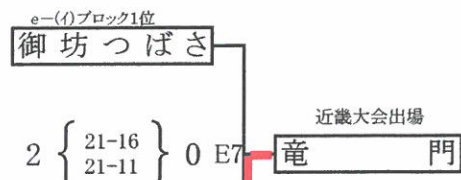

女子a-(イ)ブロック

女子a-(ロ)ブロック

女子b-(イ)ブロック

女子b-(ロ)ブロック

海南スポーツセンター

女子c-(イ)ブロック

女子c-(ロ)ブロック

女子d-(イ)ブロック

女子d-(ロ)ブロック

第39回和歌山県小学生バレーボール大会

紀美野町農村センター

()数字:審判

女子e-(イ)ブロック

女子e-(ロ)ブロック

※ ブロック2位両チームで審判

女子f-(イ)ブロック