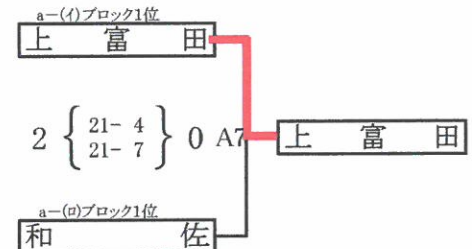

第39回和歌山県小学生バレーボール大会

栢待体育館

男子Ⅰブロック

()数字:審判

2試合目以降は追い込みで行う。

男子Ⅱブロック

男子Ⅲブロック

男子決勝リーグ

男子決勝上位2チーム近畿大会出場

下津小学校

混合a-(イ)ブロック

混合a-(ロ)ブロック

()数字:審判

※ ブロック2位両チームで審判

第39回和歌山県小学生バレーボール大会

海南総合体育館

女子a-(イ)ブロック

女子a-(ロ)ブロック

女子b-(イ)ブロック

女子b-(ロ)ブロック

海南スポーツセンター

女子c-(イ)ブロック

女子c-(ロ)ブロック

女子d-(イ)ブロック