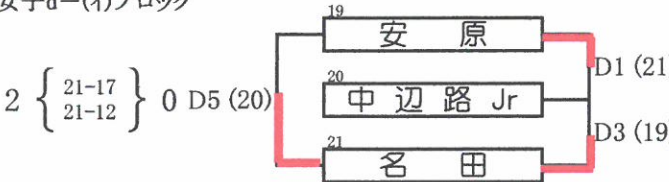

第39回和歌山県小学生バレーボール大会

栢待体育館

男子Ⅰブロック

()数字:審判

2試合目以降は追い込みで行う。

男子Ⅱブロック

男子Ⅲブロック

男子決勝リーグ

女子a-(イ)ブロック

女子a-(ロ)ブロック

女子b-(イ)ブロック

女子b-(ロ)ブロック

海南スポーツセンター

女子c-(イ)ブロック

女子c-(ロ)ブロック

女子d-(イ)ブロック

女子d-(ロ)ブロック

第39回和歌山県小学生バレーボール大会

紀美野町農村センター

()数字:審判

女子e-(イ)ブロック

女子e-(ロ)ブロック

※ ブロック2位両チームで審判

女子f-(イ)ブロック