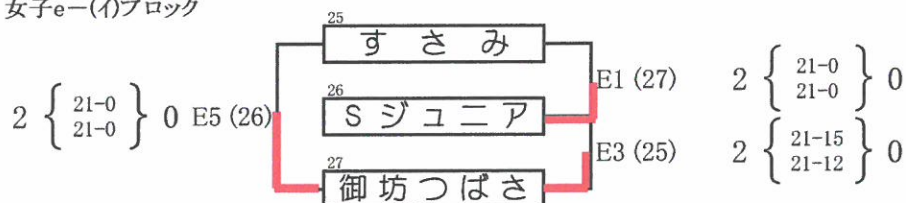

女子a-(イ)ブロック

女子a-(ロ)ブロック

女子b-(イ)ブロック

女子b-(ロ)ブロック

海南スポーツセンター

女子c-(イ)ブロック

女子c-(ロ)ブロック

女子d-(イ)ブロック

女子d-(ロ)ブロック

第39回和歌山県小学生バレーボール大会

紀美野町農村センター

()数字:審判

女子e-(イ)ブロック

女子e-(ロ)ブロック

※ ブロック2位両チームで審判

女子f-(イ)ブロック