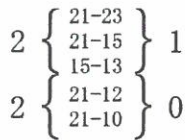

第39回和歌山県小学生バレーボール大会

栢待体育館

男子Ⅰブロック

()数字:審判

2試合目以降は追い込みで行う。

男子Ⅱブロック

男子Ⅲブロック

男子決勝リーグ

男子決勝上位2チーム近畿大会出場

下津小学校

混合a-(イ)ブロック

混合a-(ロ)ブロック

()数字:審判

※ ブロック2位両チームで審判

第39回和歌山県小学生バレーボール大会

海南総合体育館

女子a-(イ)ブロック

女子a-(ロ)ブロック

女子b-(イ)ブロック

女子b-(ロ)ブロック

海南スポーツセンター

女子c-(イ)ブロック

女子c-(ロ)ブロック

女子d-(イ)ブロック