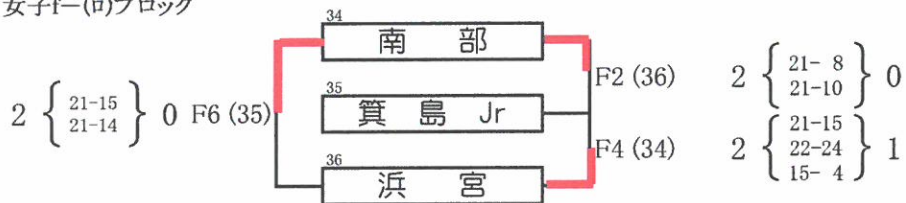

女子f-(ロ)ブロック