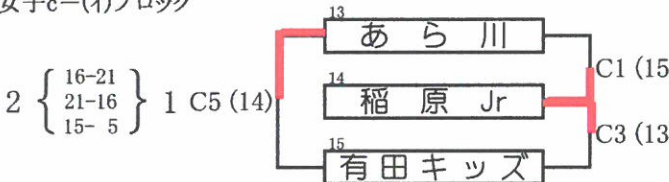

女子a-(イ)ブロック

女子a-(ロ)ブロック

女子b-(イ)ブロック

女子b-(ロ)ブロック

海南スポーツセンター

女子c-(イ)ブロック

女子c-(ロ)ブロック

女子d-(イ)ブロック

女子d-(ロ)ブロック

第39回和歌山県小学生バレーボール大会

紀美野町農村センター

()数字:審判

女子e-(イ)ブロック

女子e-(ロ)ブロック

※ ブロック2位両チームで審判

女子f-(イ)ブロック