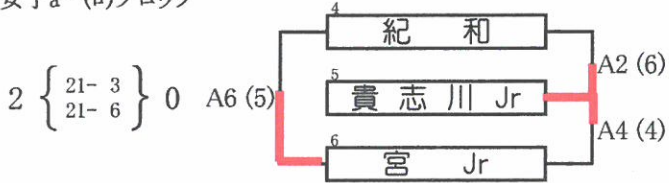

第39回和歌山県小学生バレーボール大会

栢待体育館

男子Ⅰブロック

()数字:審判

2試合目以降は追い込みで行う。

男子Ⅱブロック

男子Ⅲブロック

男子決勝リーグ

男子決勝上位2チーム近畿大会出場

下津小学校

混合a-(イ)ブロック

混合a-(ロ)ブロック

()数字:審判

※ ブロック2位両チームで審判

第39回和歌山県小学生バレーボール大会

海南総合体育館

女子a-(イ)ブロック

女子a-(ロ)ブロック

女子b-(イ)ブロック

女子b-(ロ)ブロック

海南スポーツセンター

女子c-(イ)ブロック

女子c-(ロ)ブロック

女子d-(イ)ブロック