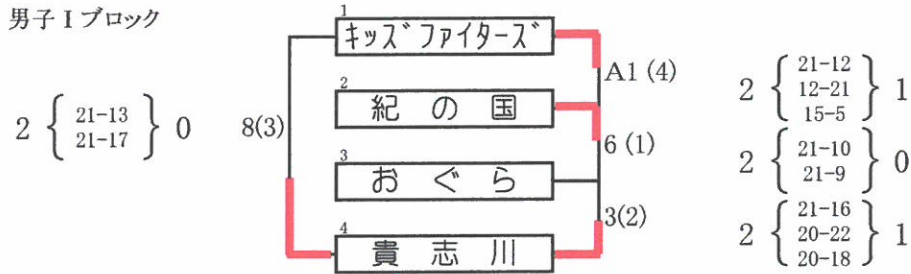

第39回和歌山県小学生バレーボール大会

栢待体育館

男子Ⅰブロック

()数字:審判

2試合目以降は追い込みで行う。

男子Ⅱブロック

男子Ⅲブロック

男子決勝リーグ