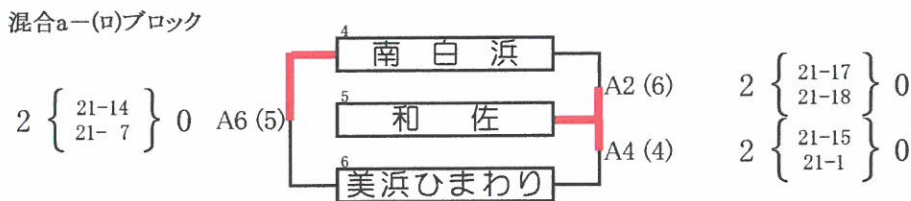

混合a-(ロ)ブロック