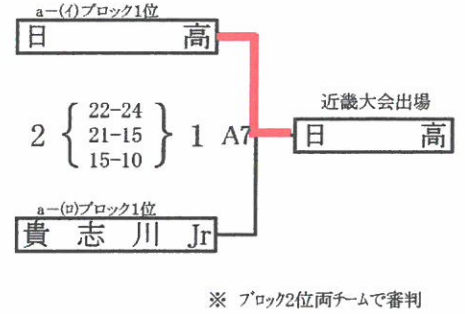

第39回和歌山県小学生バレーボール大会

栢待体育館

男子Ⅰブロック

()数字:審判

2試合目以降は追い込みで行う。

男子Ⅱブロック

男子Ⅲブロック

男子決勝リーグ

男子決勝上位2チーム近畿大会出場

下津小学校

混合a-(イ)ブロック

混合a-(ロ)ブロック

()数字:審判

※ ブロック2位両チームで審判

第39回和歌山県小学生バレーボール大会

海南総合体育館

女子a-(イ)ブロック

女子a-(ロ)ブロック

女子b-(イ)ブロック

女子b-(ロ)ブロック

海南スポーツセンター

女子c-(イ)ブロック

女子c-(ロ)ブロック

女子d-(イ)ブロック

女子d-(ロ)ブロック

第39回和歌山県小学生バレーボール大会

紀美野町農村センター

()数字:審判

女子e-(イ)ブロック

女子e-(ロ)ブロック

※ ブロック2位両チームで審判

女子f-(イ)ブロック