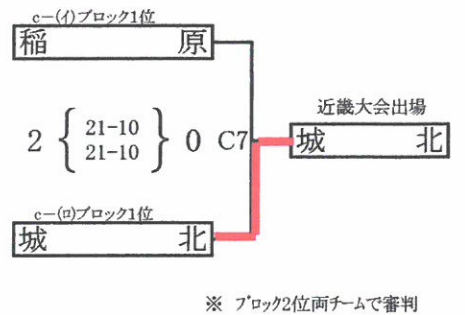

女子a-(イ)ブロック

女子a-(ロ)ブロック

女子b-(イ)ブロック

女子b-(ロ)ブロック

海南スポーツセンター

女子c-(イ)ブロック

女子c-(ロ)ブロック

女子d-(イ)ブロック

女子d-(ロ)ブロック

第39回和歌山県小学生バレーボール大会

紀美野町農村センター

()数字:審判

女子e-(イ)ブロック

女子e-(ロ)ブロック

※ ブロック2位両チームで審判

女子f-(イ)ブロック