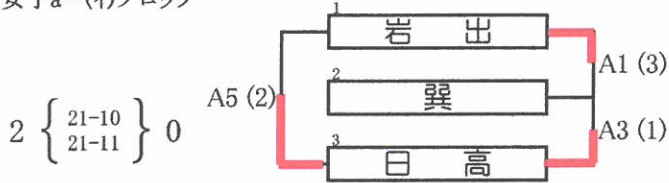

第39回和歌山県小学生バレーボール大会

栢待体育館

男子Ⅰブロック

()数字:審判

2試合目以降は追い込みで行う。

男子Ⅱブロック

男子Ⅲブロック

男子決勝リーグ

男子決勝上位2チーム近畿大会出場

下津小学校

混合a-(イ)ブロック

混合a-(ロ)ブロック

()数字:審判

※ ブロック2位両チームで審判

第39回和歌山県小学生バレーボール大会

海南総合体育館

女子a-(イ)ブロック

女子a-(ロ)ブロック

女子b-(イ)ブロック

女子b-(ロ)ブロック

海南スポーツセンター

女子c-(イ)ブロック

女子c-(ロ)ブロック

女子d-(イ)ブロック