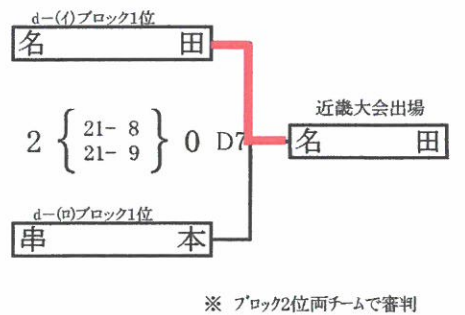

男子決勝上位2チーム近畿大会出場

下津小学校

混合a-(イ)ブロック

混合a-(ロ)ブロック

()数字:審判

※ ブロック2位両チームで審判

第39回和歌山県小学生バレーボール大会

海南総合体育館

女子a-(イ)ブロック

女子a-(ロ)ブロック

女子b-(イ)ブロック

女子b-(ロ)ブロック

海南スポーツセンター

女子c-(イ)ブロック

女子c-(ロ)ブロック

女子d-(イ)ブロック

女子d-(ロ)ブロック

第39回和歌山県小学生バレーボール大会

紀美野町農村センター

()数字:審判

女子e-(イ)ブロック

女子e-(ロ)ブロック

※ ブロック2位両チームで審判

女子f-(イ)ブロック