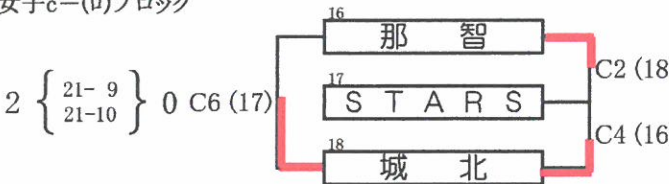

女子a-(イ)ブロック

女子a-(ロ)ブロック

女子b-(イ)ブロック

女子b-(ロ)ブロック

海南スポーツセンター

女子c-(イ)ブロック

女子c-(ロ)ブロック

女子d-(イ)ブロック

女子d-(ロ)ブロック

第39回和歌山県小学生バレーボール大会

紀美野町農村センター

()数字:審判

女子e-(イ)ブロック

女子e-(ロ)ブロック

※ ブロック2位両チームで審判

女子f-(イ)ブロック