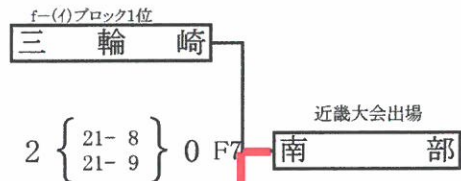

女子a-(イ)ブロック

女子a-(ロ)ブロック

女子b-(イ)ブロック

女子b-(ロ)ブロック

海南スポーツセンター

女子c-(イ)ブロック

女子c-(ロ)ブロック

女子d-(イ)ブロック

女子d-(ロ)ブロック

第39回和歌山県小学生バレーボール大会

紀美野町農村センター

()数字:審判

女子e-(イ)ブロック

女子e-(ロ)ブロック

※ ブロック2位両チームで審判

女子f-(イ)ブロック