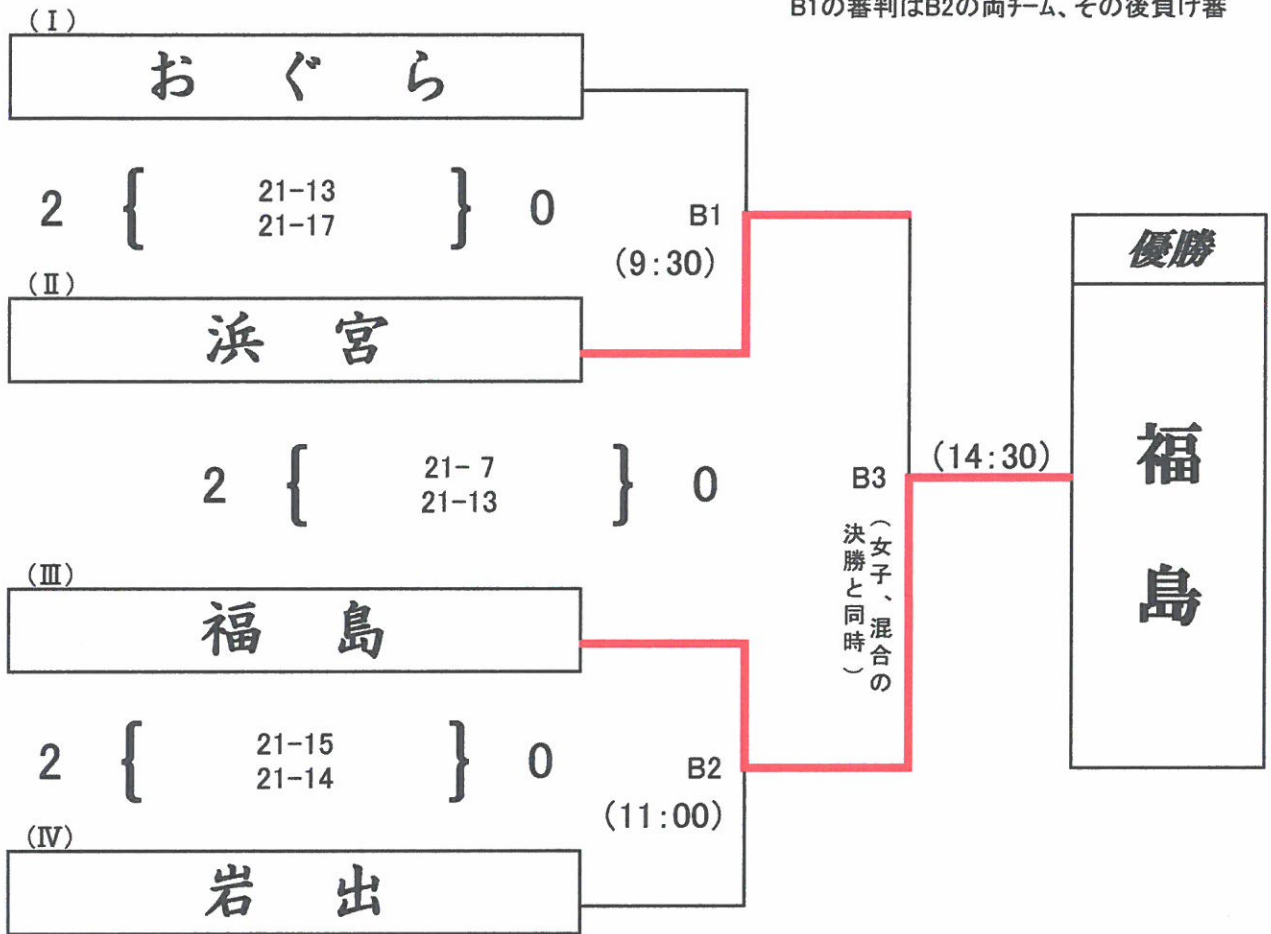

ファミリーマートカップ 第35回 全日本バレーボール小学生大会 和歌山県決勝大会

県立橋本体育館

小学生男子 第2日目

B1の審判はB2の両チーム、その後負け審

小学生混合 第2日目

ファミリーマートカップ 第35回 全日本バレーボール小学生大会 和歌山県決勝大会

県立橋本体育館

小学生女子 第2日目