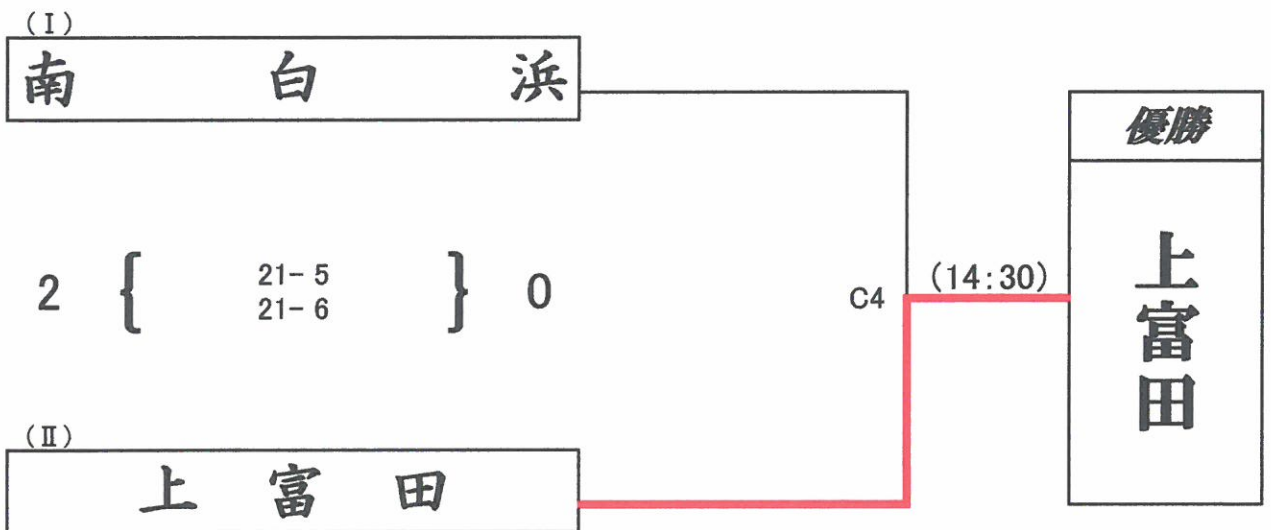

ファミリーマートカップ 第35回 全日本バレーボール小学生大会 和歌山県決勝大会

県立橋本体育館

小学生男子 第2日目

B1の審判はB2の両チーム、その後負け審

小学生混合 第2日目

ファミリーマートカップ 第35回 全日本バレーボール小学生大会 和歌山県決勝大会

県立橋本体育館

小学生女子 第2日目