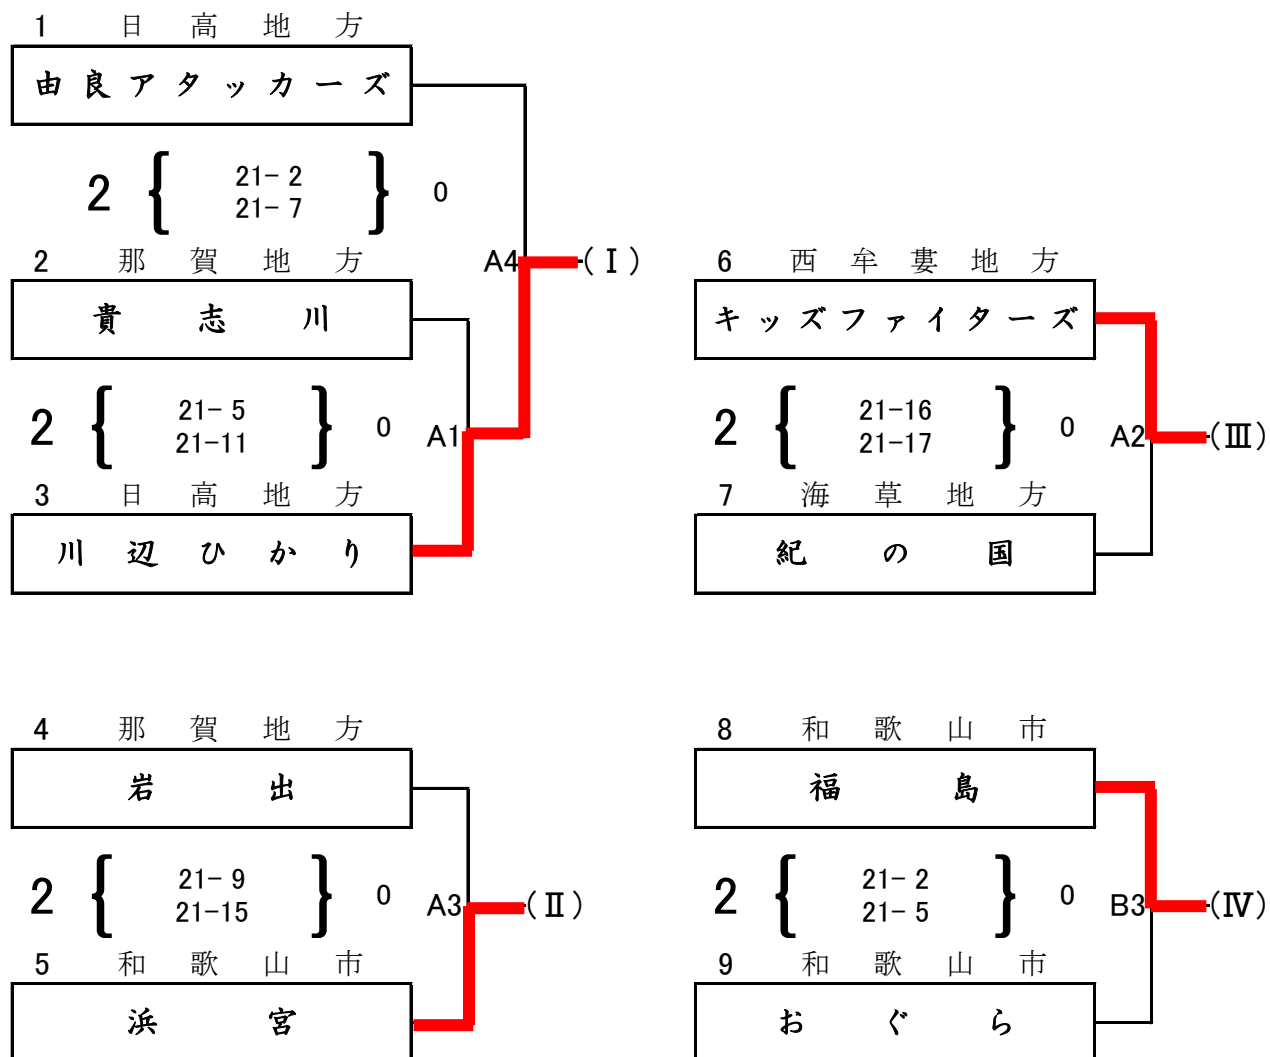

ファミリーマートカップ 第34回 全日本バレーボール小学生大会 和歌山県決勝大会

紀の川市立田中小学校

第1試合審判 A1:A3両チーム B1:B3両チーム その後負け審

小学生男子 第1日目

小学生混合 第1日目

ファミリーマートカップ 第34回 全日本バレーボール小学生大会 和歌山県決勝大会

県立橋本体育館

小学生女子 第1日目

第1試合審判 A1:1 B1:11 C1:20 D1:29 その後負け審

ファミリーマートカップ 第34回 全日本バレーボール小学生大会 和歌山県決勝大会

県立橋本体育館

小学生男子 第2日目

B1の審判はB2の両チーム、その後負け審

小学生混合 第2日目

ファミリーマートカップ 第34回 全日本バレーボール小学生大会 和歌山県決勝大会

県立橋本体育館

小学生女子 第2日目

第1試合の審判は第2試合の両チーム
その後負け審