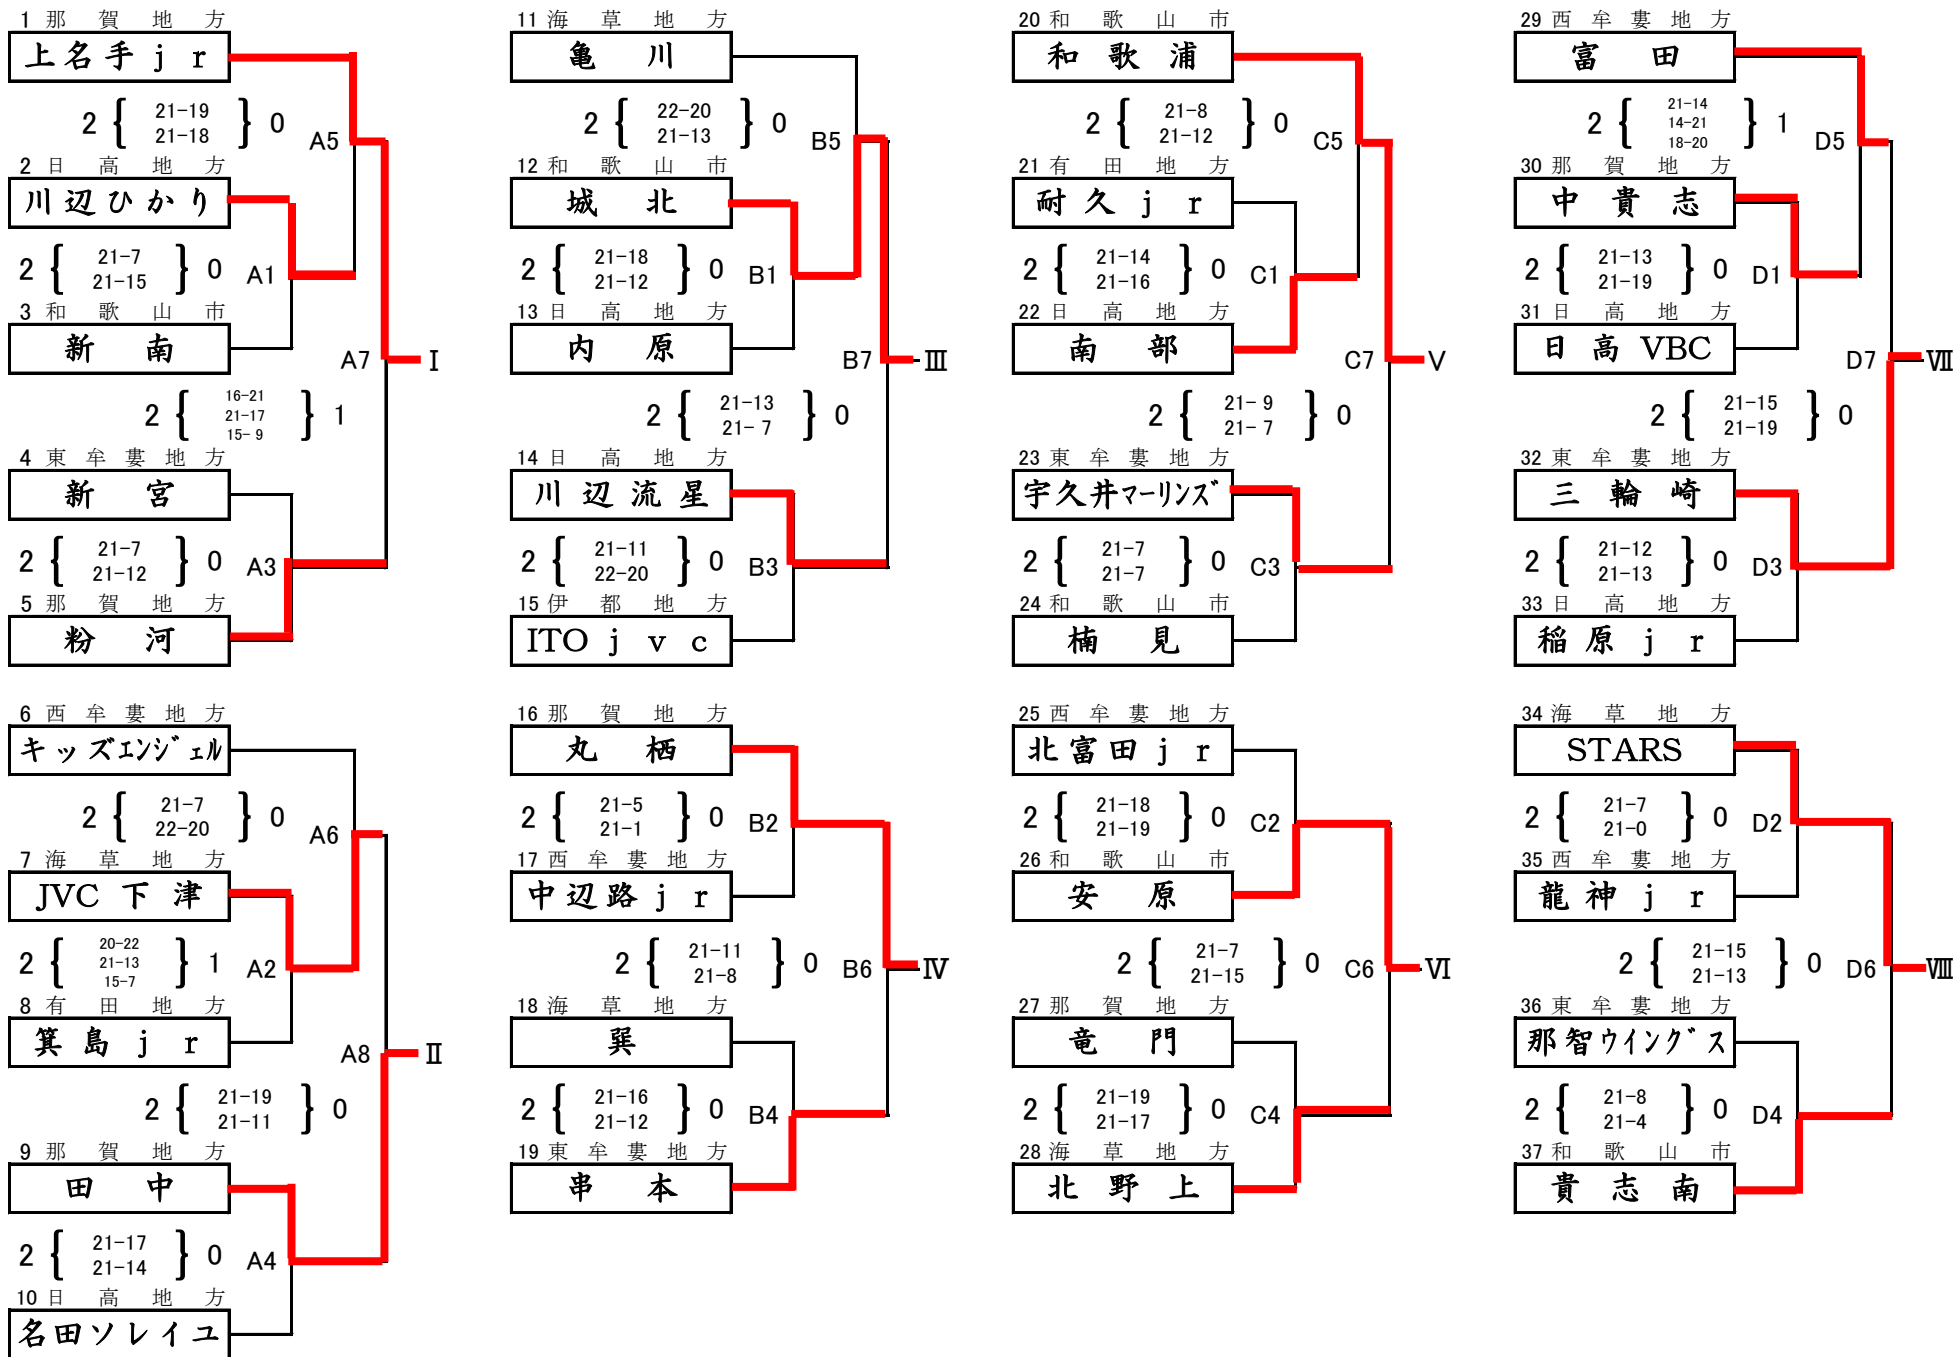

ファミリーマートカップ 第34回 全日本バレーボール小学生大会 和歌山県決勝大会

紀の川市立田中小学校

第1試合審判 A1:A3両チーム B1:B3両チーム その後負け審

小学生男子 第1日目

小学生混合 第1日目

ファミリーマートカップ 第34回 全日本バレーボール小学生大会 和歌山県決勝大会

県立橋本体育館

小学生女子 第1日目

第1試合審判 A1:1 B1:11 C1:20 D1:29 その後負け審

ファミリーマートカップ 第34回 全日本バレーボール小学生大会 和歌山県決勝大会

県立橋本体育館

小学生男子 第2日目

B1の審判はB2の両チーム、その後負け審

小学生混合 第2日目

ファミリーマートカップ 第34回 全日本バレーボール小学生大会 和歌山県決勝大会

県立橋本体育館

小学生女子 第2日目

第1試合の審判は第2試合の両チーム
その後負け審