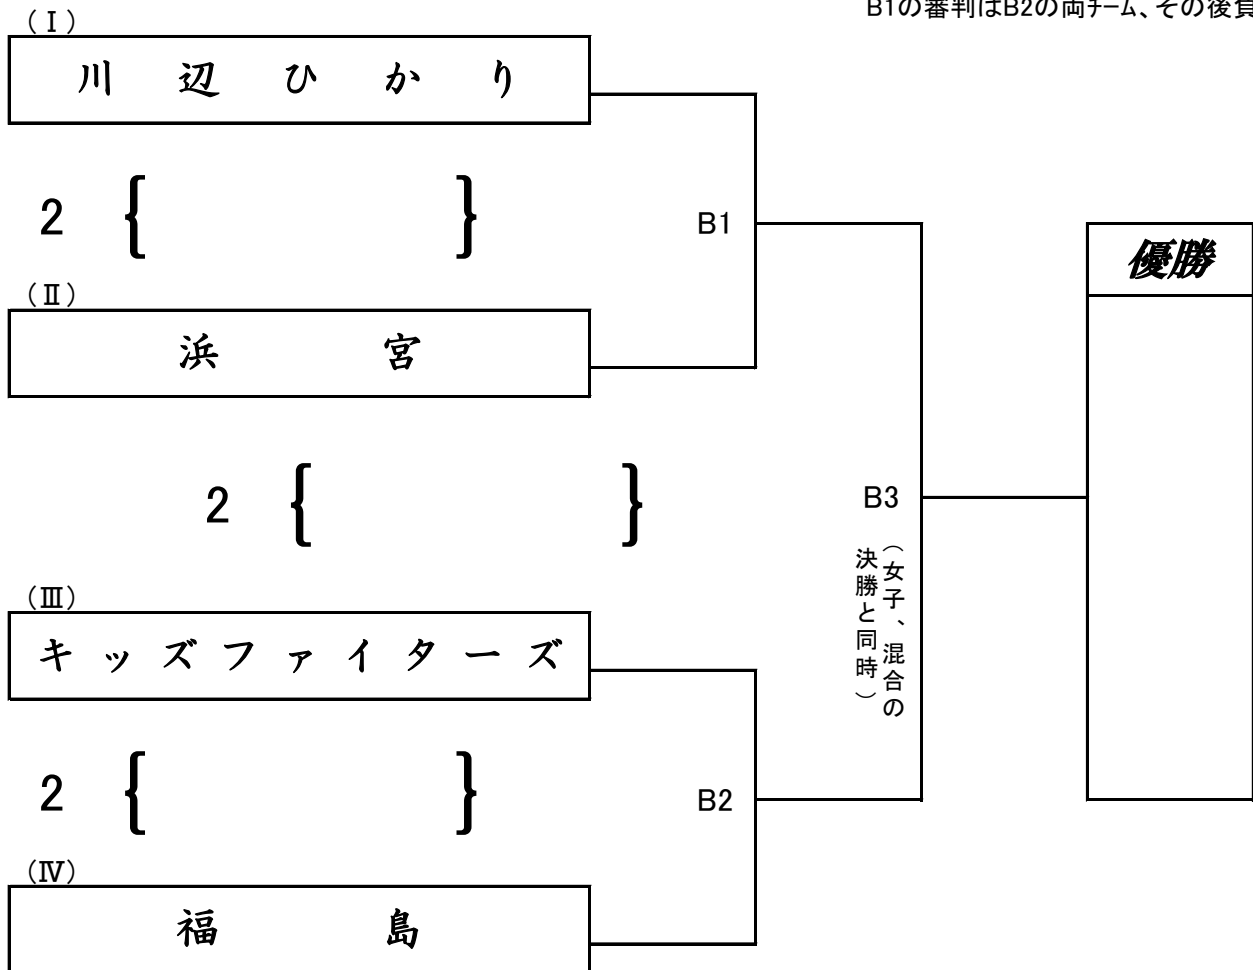

ファミリーマートカップ 第34回 全日本バレーボール小学生大会 和歌山県決勝大会

紀の川市立田中小学校

第1試合審判 A1:A3両チーム B1:B3両チーム その後負け審

小学生男子 第1日目

小学生混合 第1日目

ファミリーマートカップ 第34回 全日本バレーボール小学生大会 和歌山県決勝大会

県立橋本体育館

小学生女子 第1日目

第1試合審判 A1:1 B1:11 C1:20 D1:29 その後負け審

ファミリーマートカップ 第34回 全日本バレーボール小学生大会 和歌山県決勝大会

県立橋本体育館

小学生男子 第2日目

B1の審判はB2の両チーム、その後負け審

小学生混合 第2日目

ファミリーマートカップ 第34回 全日本バレーボール小学生大会 和歌山県決勝大会

県立橋本体育館