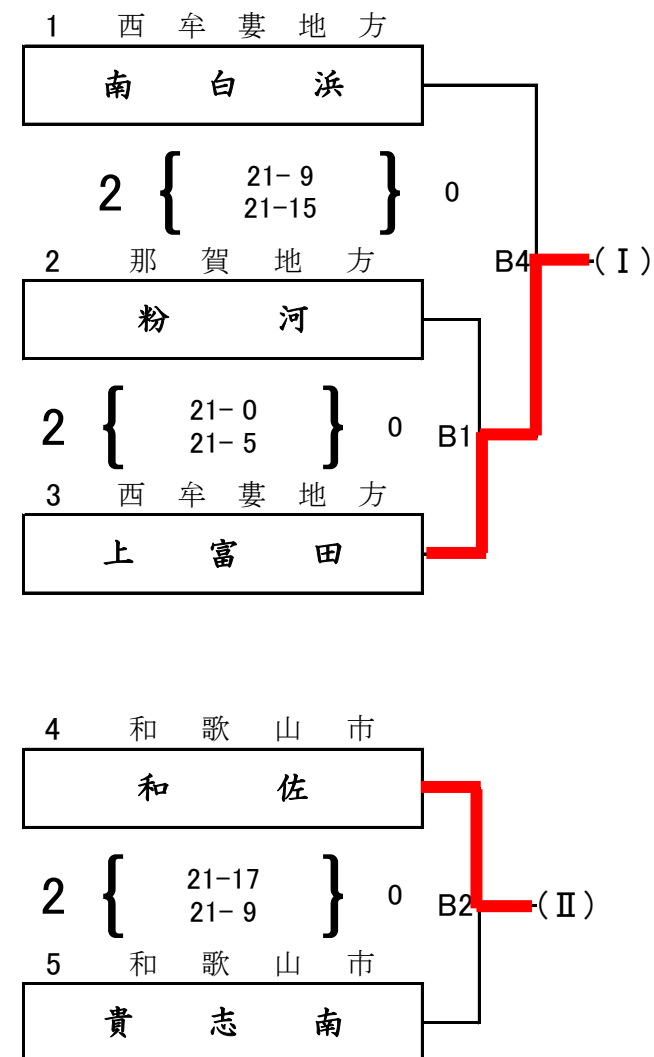

ファミリーマートカップ 第34回 全日本バレーボール小学生大会 和歌山県決勝大会

紀の川市立田中小学校

第1試合審判 A1:A3両チーム B1:B3両チーム その後負け審

小学生男子 第1日目

小学生混合 第1日目

ファミリーマートカップ 第34回 全日本バレーボール小学生大会 和歌山県決勝大会

県立橋本体育館

小学生女子 第1日目

第1試合審判 A1:1 B1:11 C1:20 D1:29 その後負け審

ファミリーマートカップ 第34回 全日本バレーボール小学生大会 和歌山県決勝大会

県立橋本体育館

小学生男子 第2日目

B1の審判はB2の両チーム、その後負け審

小学生混合 第2日目

ファミリーマートカップ 第34回 全日本バレーボール小学生大会 和歌山県決勝大会

県立橋本体育館

小学生女子 第2日目

第1試合の審判は第2試合の両チーム
その後負け審