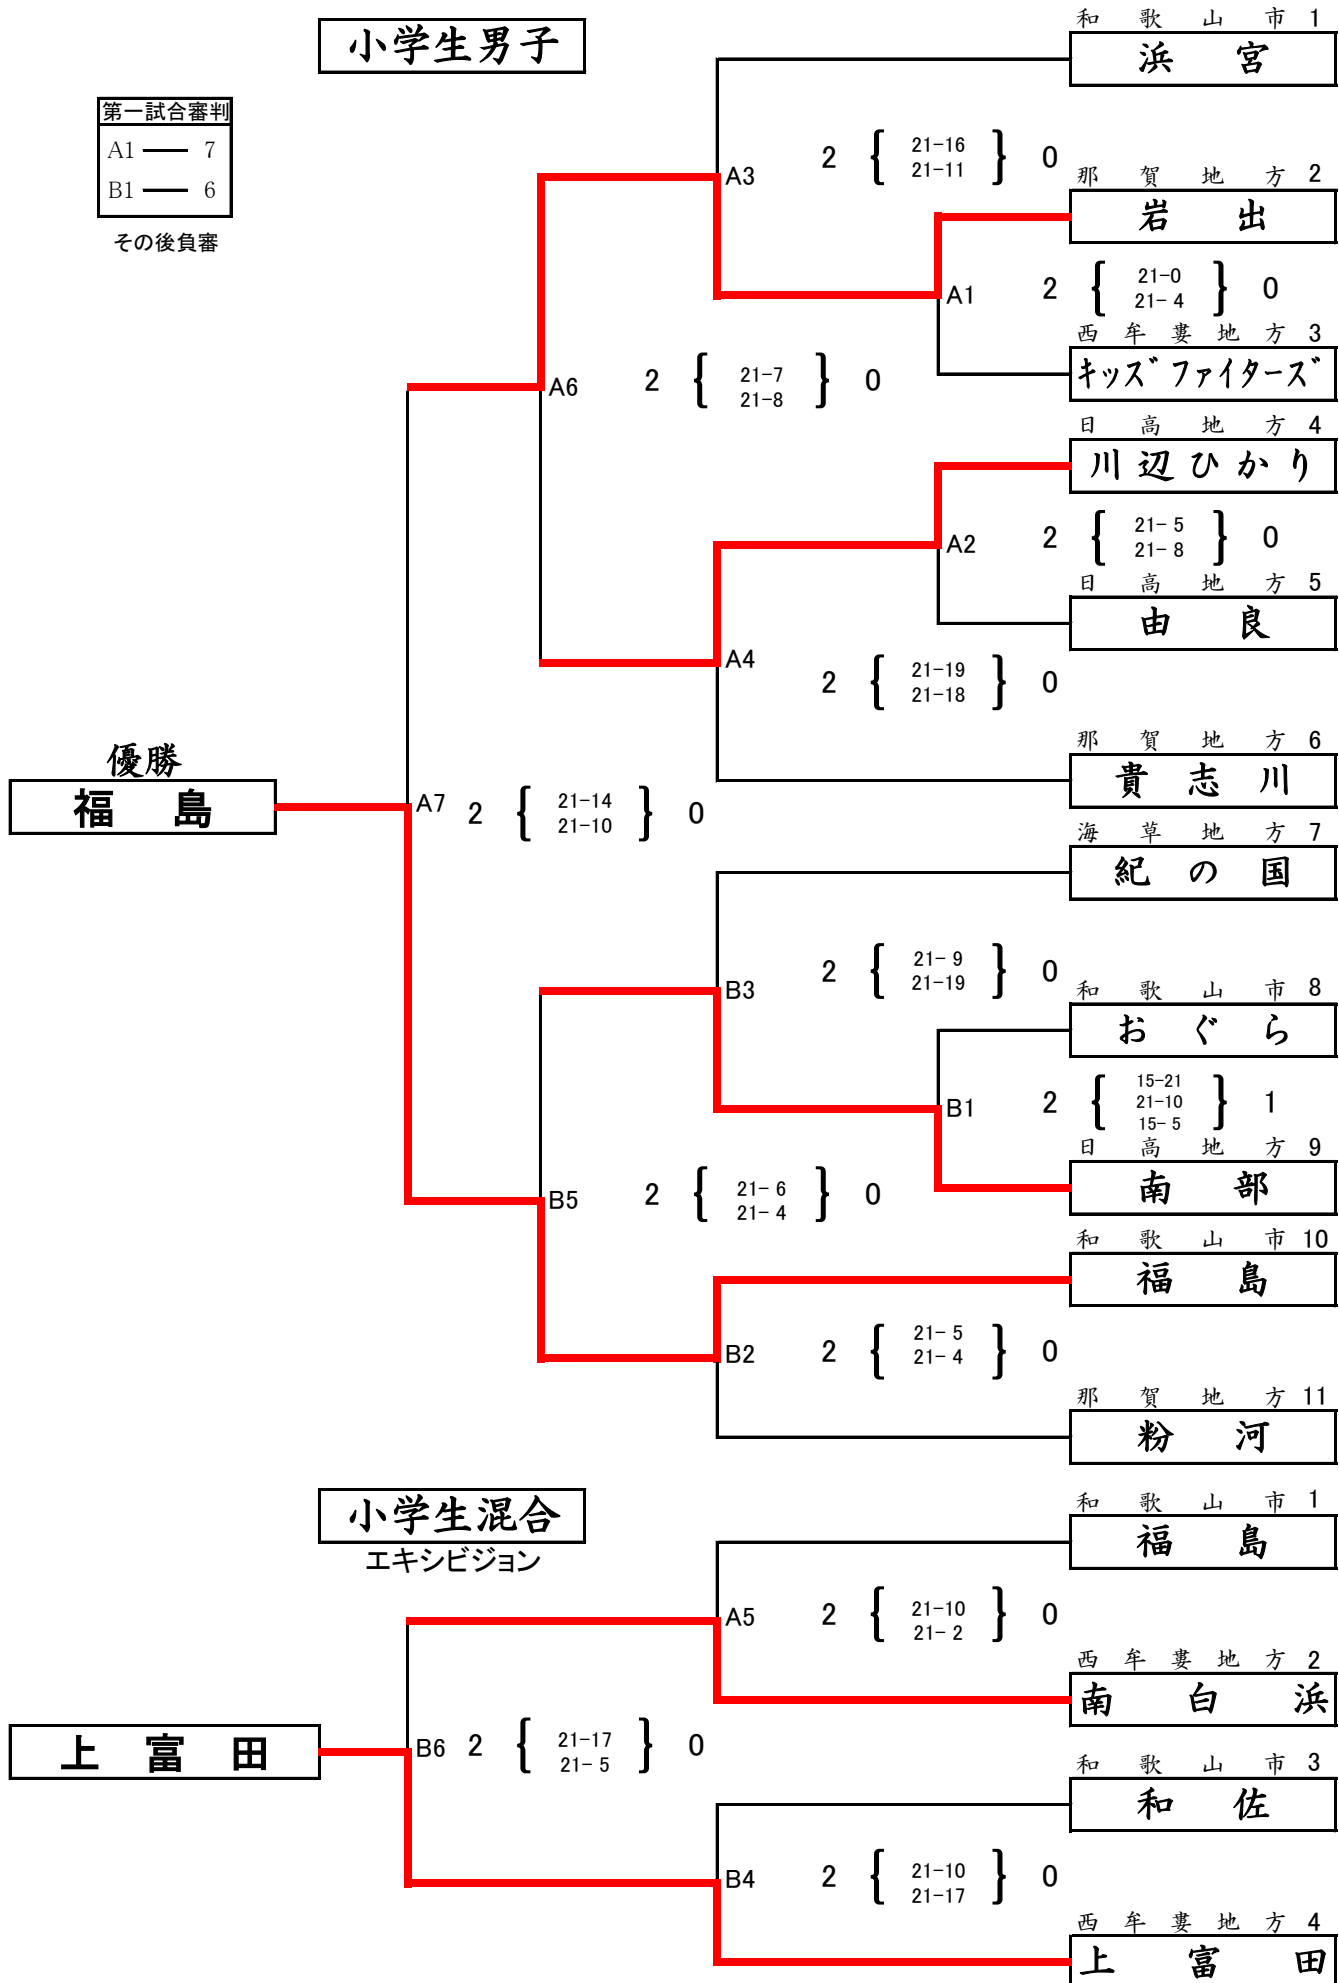

第26回和歌山県小学生バレーボール新人大会

海南市総合体育館

小学生男子

第一試合審判
A1 — 7
B1 — 6
その後負審

小学生女子

A-B 拝待体育館
 C 大東小学校
 D 加茂川小学校

- 1 日高地方
南部
- 2 { 21-14 / 15-21 / 18-16 } 1
2 那賀地方
中貴志
- 2 { 21-10 / 21-17 } 0
3 海草地方
巽
- 2 { 21-11 / 22-20 } 0
4 日高地方
稲原 Jr
- 2 { 21-6 / 21-2 } 0
5 和歌山市
紀伊
- 2 { 21-17 / 21-17 } 0
6 東牟婁地方
串本
- 2 { 21-6 / 21-9 } 0
7 西牟婁地方
キッズファンタズ
- 2 { 21-14 / 21-11 } 0
8 海草地方
美里
- 2 { 22-24 / 21-18 / 15-4 } 1
9 西牟婁地方
中辺路 Jr
- 2 { 21-5 / 21-6 } 0
10 和歌山市
城北
- 2 { 21-7 / 21-10 } 0
11 有田地方
金屋 Jr
- 2 { 21-17 / 21-11 } 0
12 那賀地方
岩出
- 2 { 21-8 / 21-18 } 0
13 日高地方
日高
- 2 { 21-16 / 21-11 } 0
14 東牟婁地方
三輪崎

- 海草地方 15
JVC下津
- 2 { 8-21 / 21-19 / 15-9 } 1
伊都地方 16
紀和
- 2 { 17-21 / 21-6 / 15-5 } 1
東牟婁地方 17
古座スピリッツ
- 2 { 21-15 / 21-12 } 0
日高地方 18
名田ソレイユ
- 2 { 21-18 / 21-13 } 0
和歌山市 19
安原
- 2 { 21-10 / 21-7 } 0
西牟婁地方 20
すきみ
- 2 { 21-5 / 21-6 } 0
那賀地方 21
丸栖
- 2 { 21-11 / 21-17 } 0
日高地位法 22
内原
- 2 { 21-4 / 21-11 } 0
有田地方 23
耐久 Jr
- 2 { 21-15 / 21-11 } 0
那賀地方 24
長田
- 2 { 21-0 / 21-0 } 0
海草地方 25
北野上
- 2 { 21-15 / 21-16 } 0
西牟婁地方 26
キッズエンジェル
- 2 { 21-3 / 21-1 } 0
和歌山市 27
貴志南
- 2 { 21-14 / 21-8 } 0
東牟婁地方 28
那智ウイングス