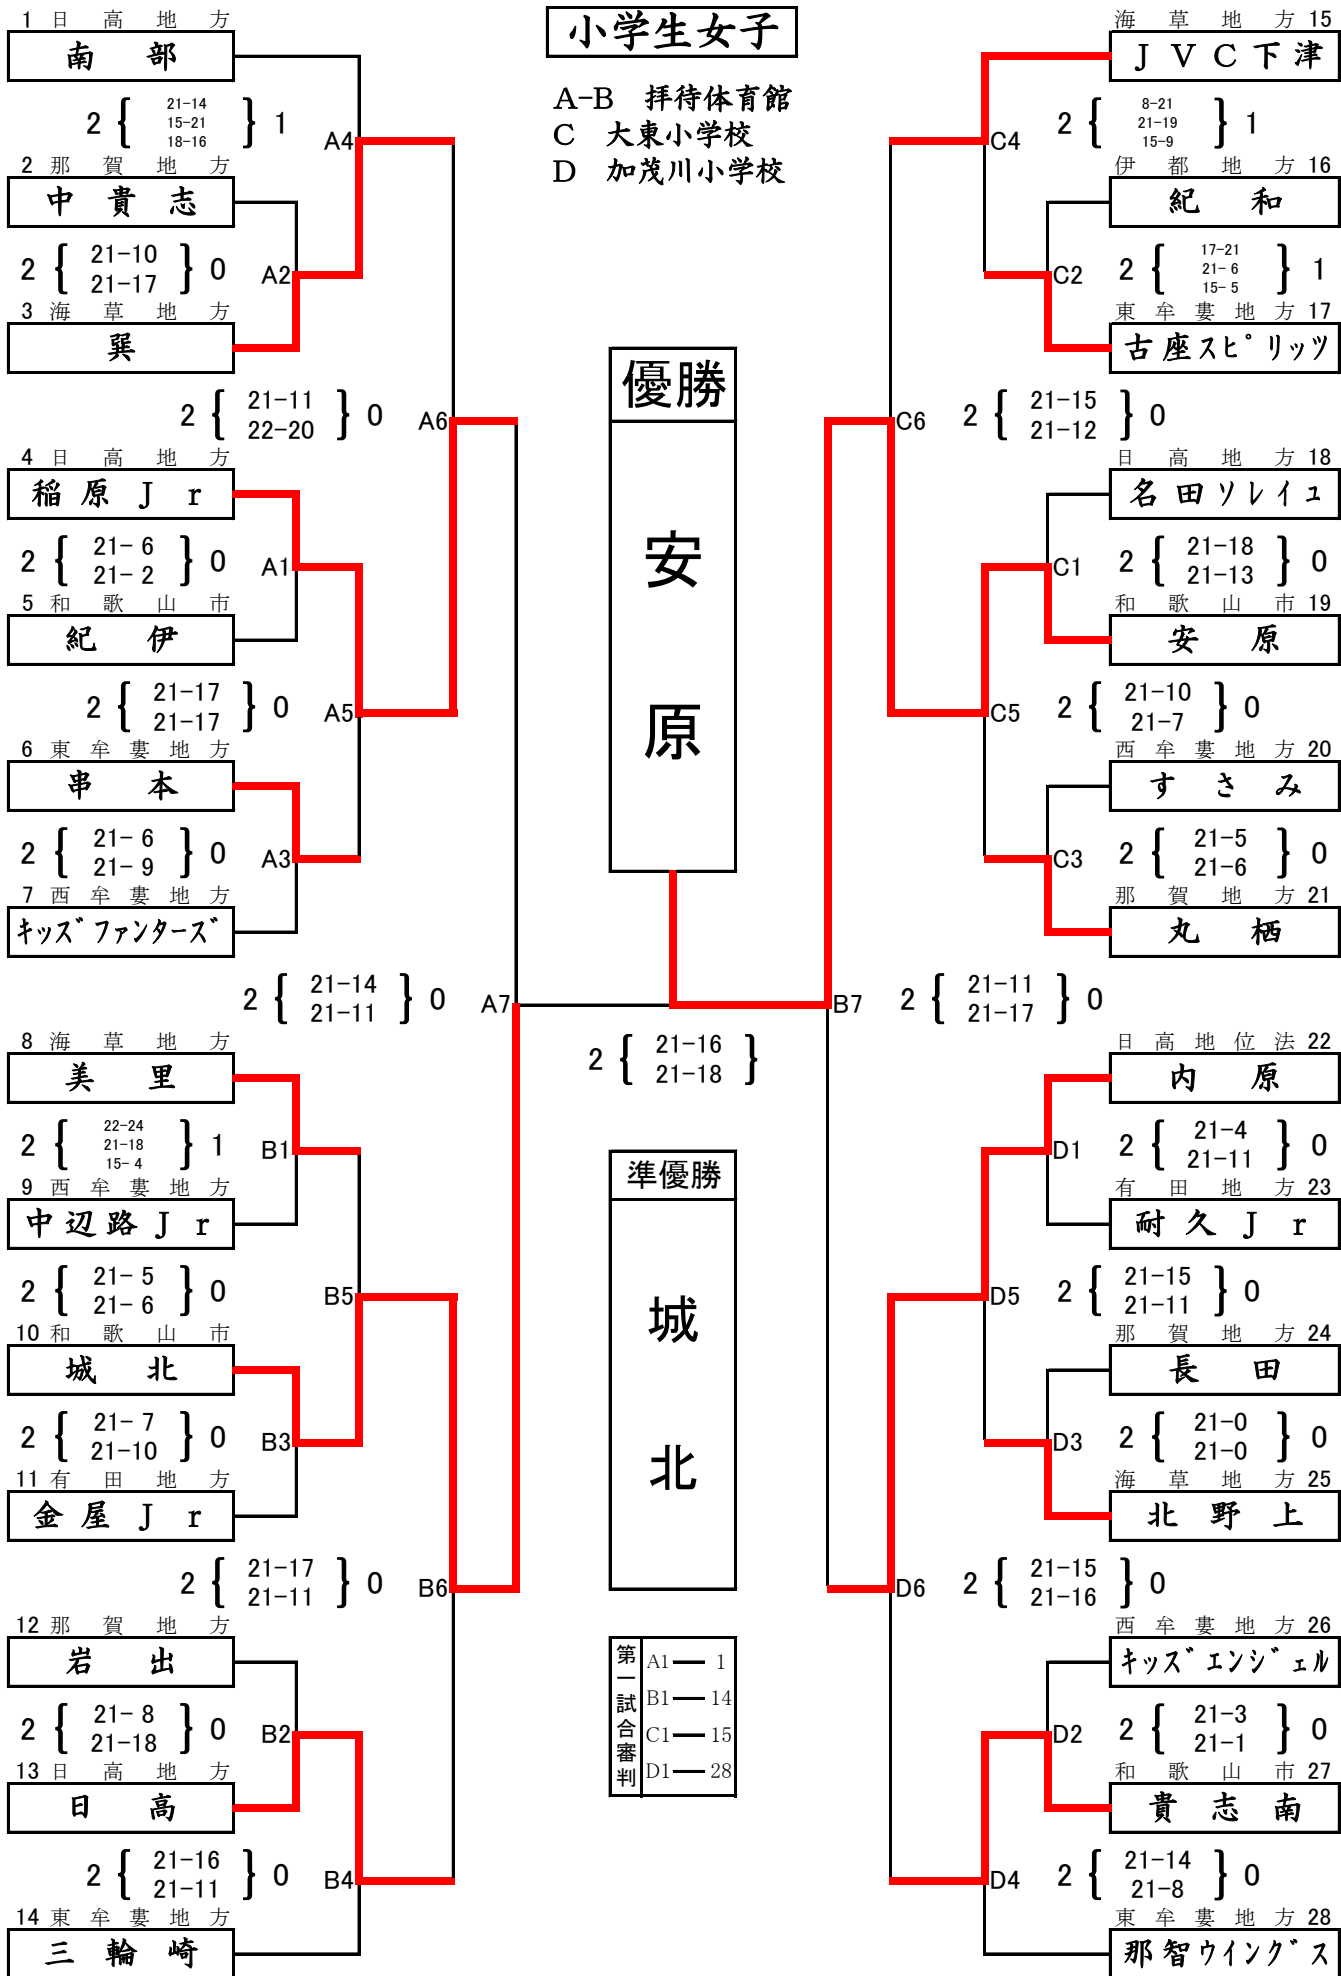

第26回和歌山県小学生バレーボール新人大会

海南市総合体育館

小学生男子

第一試合審判
A1 — 7
B1 — 6
その後負審

小学生女子

A-B 拝待体育館
 C 大東小学校
 D 加茂川小学校

- 1 日高地方
南部
- 2 { 21-14 / 15-21 / 18-16 } 1
2 那賀地方
中貴志
- 2 { 21-10 / 21-17 } 0
3 海草地方
巽
- 2 { 21-11 / 22-20 } 0
4 日高地方
稲原 Jr
- 2 { 21-6 / 21-2 } 0
5 和歌山市
紀伊
- 2 { 21-17 / 21-17 } 0
6 東牟婁地方
串本
- 2 { 21-6 / 21-9 } 0
7 西牟婁地方
キッズファンタズ
- 2 { 21-14 / 21-11 } 0
8 海草地方
美里
- 2 { 22-24 / 21-18 / 15-4 } 1
9 西牟婁地方
中辺路 Jr
- 2 { 21-5 / 21-6 } 0
10 和歌山市
城北
- 2 { 21-7 / 21-10 } 0
11 有田地方
金屋 Jr
- 2 { 21-17 / 21-11 } 0
12 那賀地方
岩出
- 2 { 21-8 / 21-18 } 0
13 日高地方
日高
- 2 { 21-16 / 21-11 } 0
14 東牟婁地方
三輪崎

- 海草地方 15
JVC下津
- 2 { 8-21 / 21-19 / 15-9 } 1
伊都地方 16
紀和
- 2 { 17-21 / 21-6 / 15-5 } 1
東牟婁地方 17
古座スピリッツ
- 2 { 21-15 / 21-12 } 0
日高地方 18
名田ソレイユ
- 2 { 21-18 / 21-13 } 0
和歌山市 19
安原
- 2 { 21-10 / 21-7 } 0
西牟婁地方 20
すきみ
- 2 { 21-5 / 21-6 } 0
那賀地方 21
丸栖
- 2 { 21-11 / 21-17 } 0
日高地位法 22
内原
- 2 { 21-4 / 21-11 } 0
有田地方 23
耐久 Jr
- 2 { 21-15 / 21-11 } 0
那賀地方 24
長田
- 2 { 21-0 / 21-0 } 0
海草地方 25
北野上
- 2 { 21-15 / 21-16 } 0
西牟婁地方 26
キッズエンジェル
- 2 { 21-3 / 21-1 } 0
和歌山市 27
貴志南
- 2 { 21-14 / 21-8 } 0
東牟婁地方 28
那智ウイングス