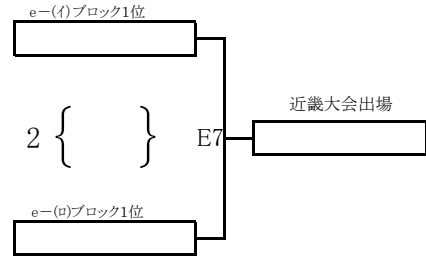

女子b-(ロ)ブロック

拝待体育館

女子c-(イ)ブロック

※ ブロック2位両チームで審判

女子c-(ロ)ブロック

女子d-(イ)ブロック

※ ブロック2位両チームで審判

女子d-(ロ)ブロック

男子bブロック

男子cブロック

男子決勝リーグ

()数字:審判

※ ブロック2位両チームで審判

※ ブロック2位両チームで審判

()数字:審判

※決勝リーグ審判
A5:aブロック、bブロックの2位チーム合同
A6:aブロック1位チーム
A7:bブロック1位チーム

男子決勝上位
2チーム近畿大
会出場