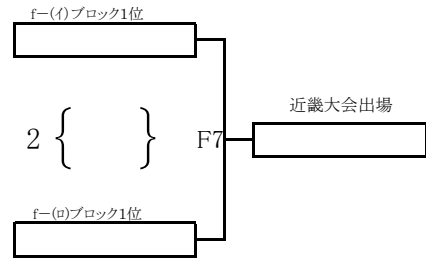

女子b-(ロ)ブロック

拝待体育館

女子c-(イ)ブロック

※ ブロック2位両チームで審判

女子c-(ロ)ブロック

女子d-(イ)ブロック

※ ブロック2位両チームで審判

女子d-(ロ)ブロック

男子bブロック

男子cブロック

男子決勝リーグ

()数字:審判

※ ブロック2位両チームで審判

※ ブロック2位両チームで審判

()数字:審判

※決勝リーグ審判
A5:aブロック、bブロックの2位チーム合同
A6:aブロック1位チーム
A7:bブロック1位チーム

男子決勝上位
2チーム近畿大
会出場