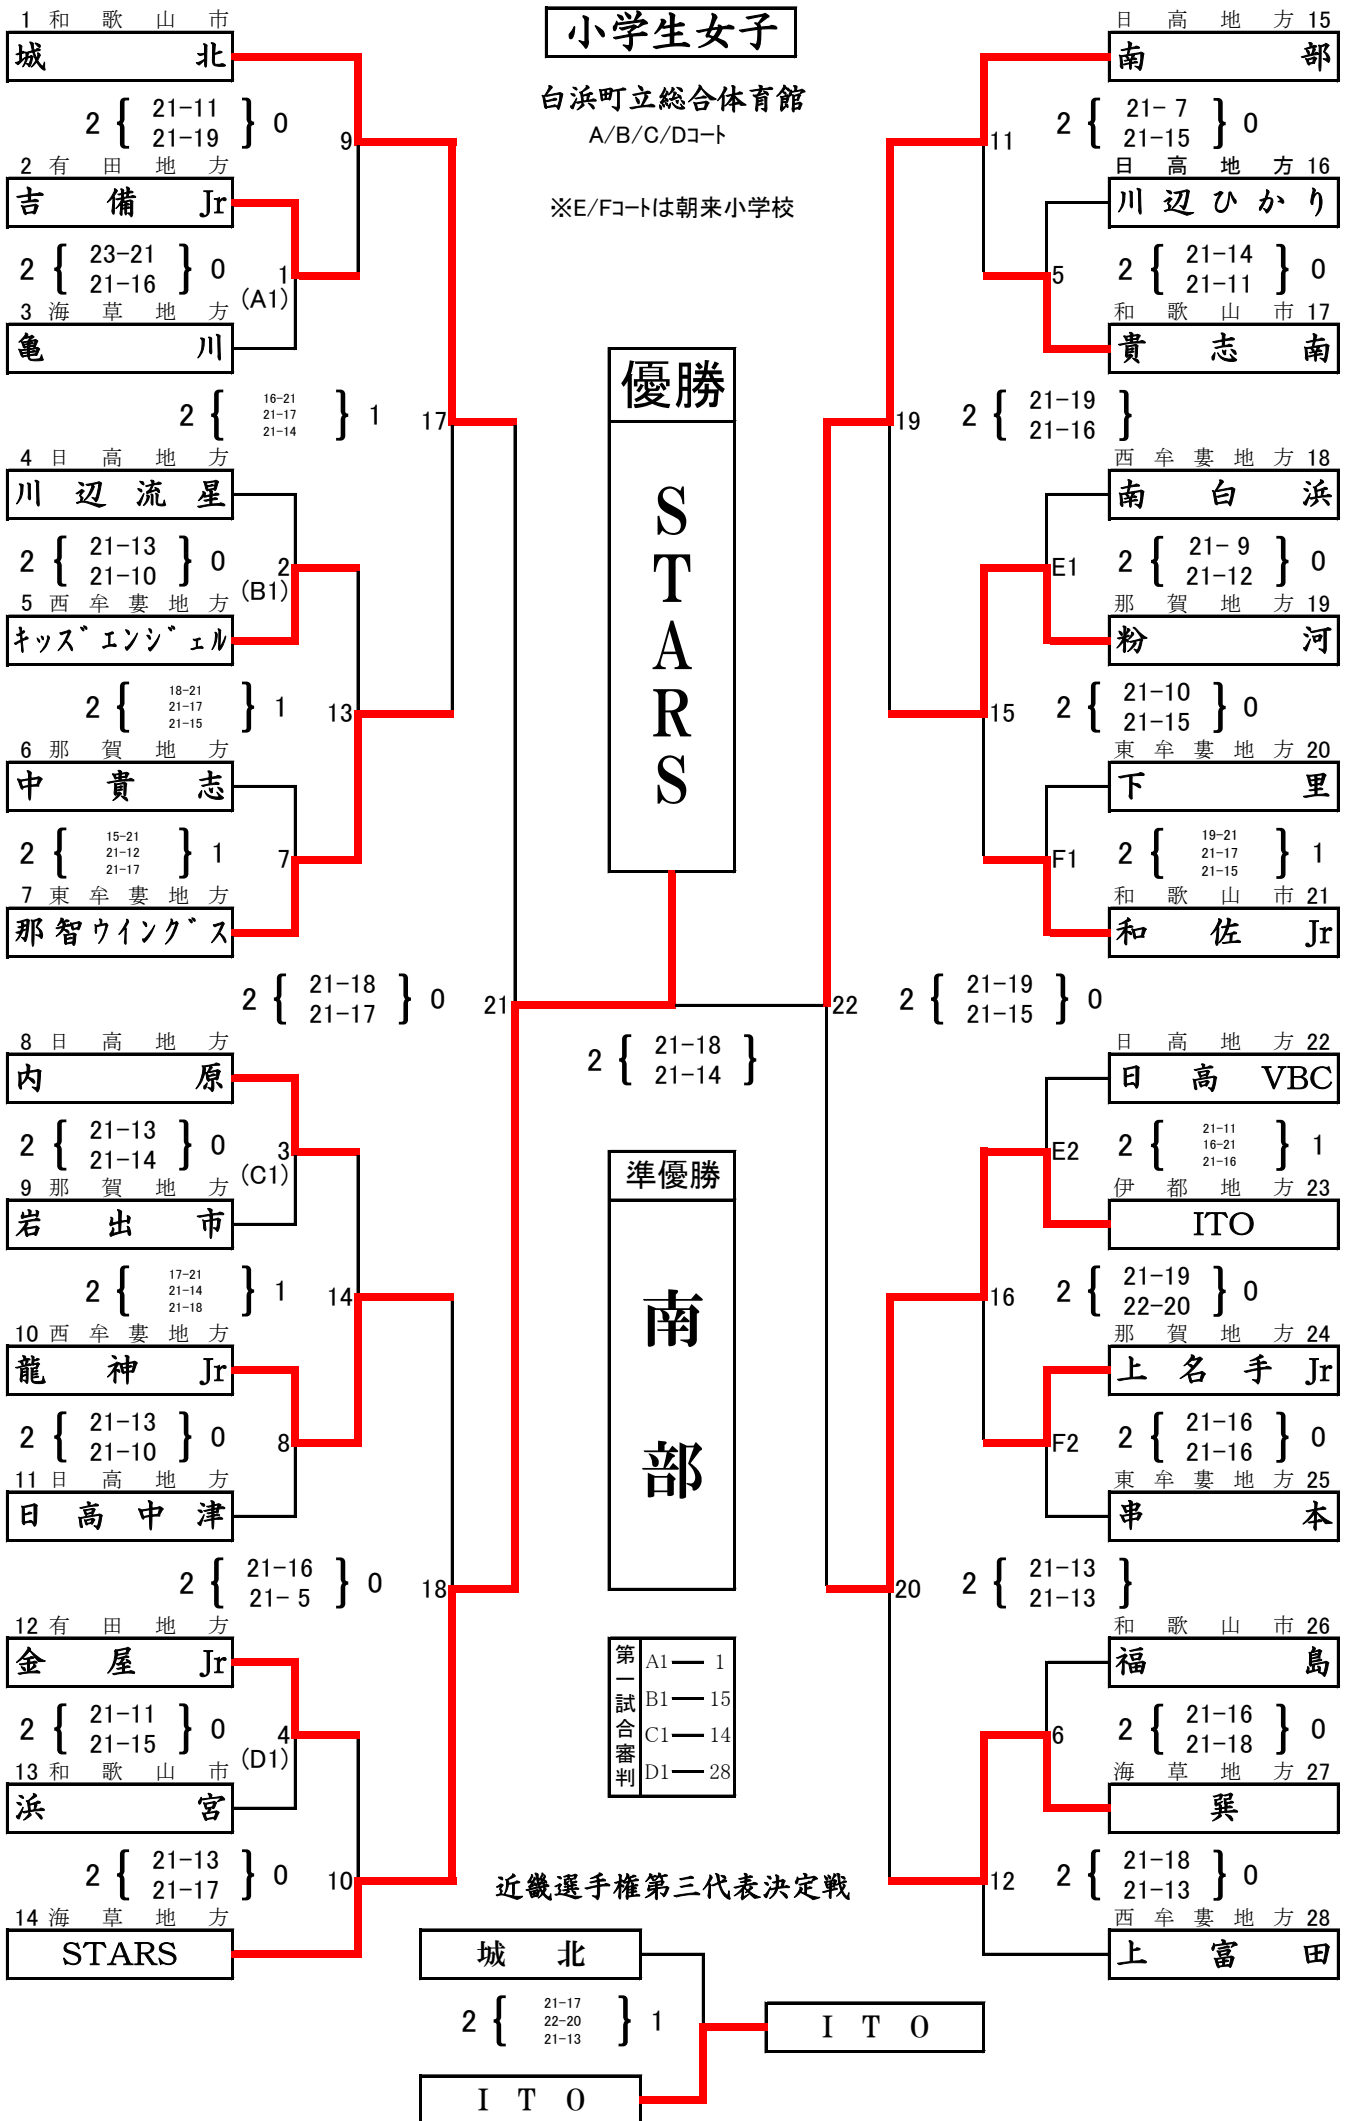

# 小学生女子

白浜町立総合体育館

A/B/C/Dコート

※E/Fコートは朝来小学校

第一試合審判	A1 — 1
	B1 — 15
	C1 — 14
	D1 — 28