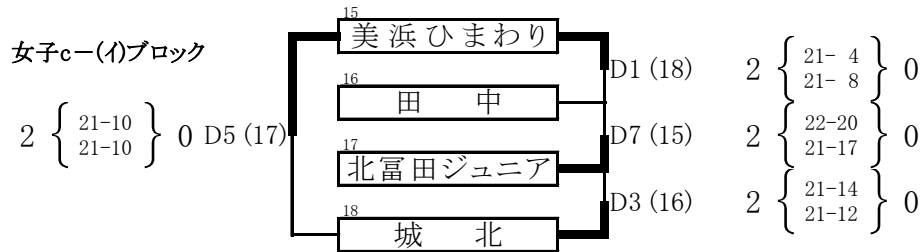

岩出体育館

()数字:審判

桃山体育センター