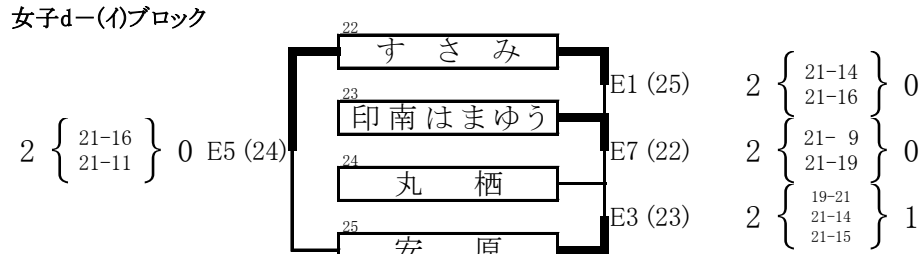

岩出体育館

()数字:審判

桃山体育センター