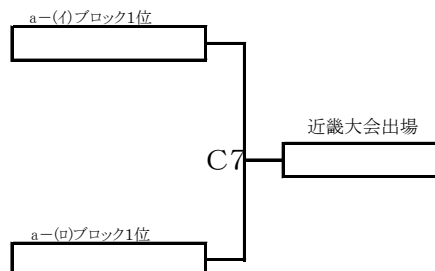

A6:cブロック1位チーム

A7:aブロック1位チーム

A8:bブロック1位チーム

男子決勝上位2チーム近畿大会出場

紀の川市民体育館

女子a-(イ)ブロック

女子a-(ロ)ブロック

※ ブロック2位両チームで審判

貴志川体育館

女子b-(イ)ブロック

女子b-(ロ)ブロック

※ ブロック2位両チームで審判

貴志川体育館

()数字:審判

女子c-(イ)ブロック

女子c-(ロ)ブロック

女子d-(イ)ブロック

女子d-(ロ)ブロック

※ ブロック2位両チームで審判

※ ブロック2位両チームで審判

桃山体育センター

女子e-(イ)ブロック

女子e-(ロ)ブロック

女子f-(イ)ブロック