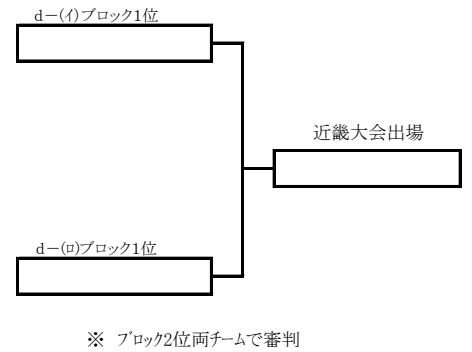

A6:cブロック1位チーム

A7:aブロック1位チーム

A8:bブロック1位チーム

男子決勝上位2チーム近畿大会出場

紀の川市民体育館

女子a-(イ)ブロック

女子a-(ロ)ブロック

※ ブロック2位両チームで審判

貴志川体育館

女子b-(イ)ブロック

女子b-(ロ)ブロック

※ ブロック2位両チームで審判

貴志川体育館

()数字:審判

女子c-(イ)ブロック

女子c-(ロ)ブロック

女子d-(イ)ブロック

女子d-(ロ)ブロック

※ ブロック2位両チームで審判

※ ブロック2位両チームで審判

桃山体育センター

女子e-(イ)ブロック

女子e-(ロ)ブロック

女子f-(イ)ブロック