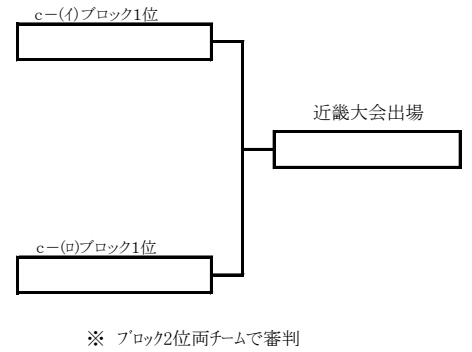

A6:cブロック1位チーム

A7:aブロック1位チーム

A8:bブロック1位チーム

男子決勝上位2チーム近畿大会出場

紀の川市民体育館

女子a-(イ)ブロック

女子a-(ロ)ブロック

※ ブロック2位両チームで審判

貴志川体育館

女子b-(イ)ブロック

女子b-(ロ)ブロック

※ ブロック2位両チームで審判

貴志川体育館

()数字:審判

女子c-(イ)ブロック

女子c-(ロ)ブロック

女子d-(イ)ブロック

女子d-(ロ)ブロック

※ ブロック2位両チームで審判

※ ブロック2位両チームで審判

桃山体育センター

女子e-(イ)ブロック

女子e-(ロ)ブロック

女子f-(イ)ブロック