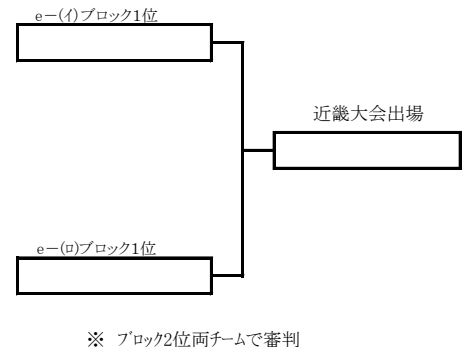

貴志川体育館

女子b-(イ)ブロック

女子b-(ロ)ブロック

※ ブロック2位両チームで審判

貴志川体育館

()数字:審判

女子c-(イ)ブロック

女子c-(ロ)ブロック

女子d-(イ)ブロック

女子d-(ロ)ブロック

※ ブロック2位両チームで審判

※ ブロック2位両チームで審判

桃山体育センター

女子e-(イ)ブロック

女子e-(ロ)ブロック

女子f-(イ)ブロック

女子f-(ロ)ブロック

※ ブロック2位両チームで審判

※ ブロック2位両チームで審判