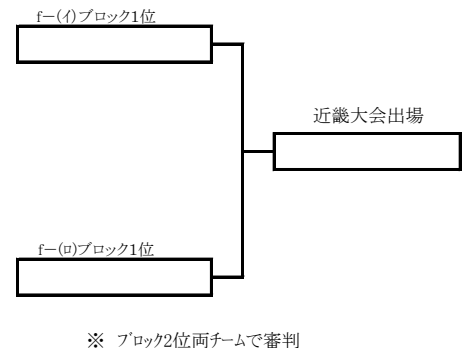

貴志川体育館

女子b-(イ)ブロック

女子b-(ロ)ブロック

※ ブロック2位両チームで審判

貴志川体育館

()数字:審判

女子c-(イ)ブロック

女子c-(ロ)ブロック

女子d-(イ)ブロック

女子d-(ロ)ブロック

※ ブロック2位両チームで審判

※ ブロック2位両チームで審判

桃山体育センター

女子e-(イ)ブロック

女子e-(ロ)ブロック

女子f-(イ)ブロック

女子f-(ロ)ブロック

※ ブロック2位両チームで審判

※ ブロック2位両チームで審判