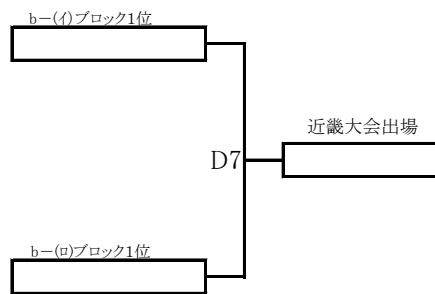

第41回和歌山県小学生バレーボール大会

紀の川市民体育館

()数字:審判

男子aブロック

男子bブロック

男子cブロック

男子決勝リーグ

※決勝リーグ審判

A6:cブロック1位チーム

A7:aブロック1位チーム

A8:bブロック1位チーム

男子決勝上位2チーム近畿大会出場

紀の川市民体育館

女子a-(イ)ブロック

女子a-(ロ)ブロック

※ ブロック2位両チームで審判

貴志川体育館

女子b-(イ)ブロック

女子b-(ロ)ブロック

※ ブロック2位両チームで審判

貴志川体育館

()数字:審判

女子c-(イ)ブロック

女子c-(ロ)ブロック

女子d-(イ)ブロック

女子d-(ロ)ブロック

※ ブロック2位両チームで審判

※ ブロック2位両チームで審判

桃山体育センター

女子e-(イ)ブロック

女子e-(ロ)ブロック

女子f-(イ)ブロック