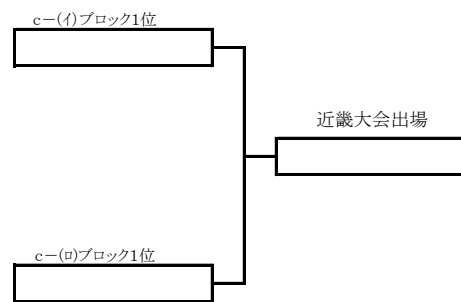

男子決勝上位2チーム近畿大会出場

紀の川市民体育館

女子a-(イ)ブロック

女子a-(ロ)ブロック

※ ブロック2位両チームで審判

貴志川体育館

女子b-(イ)ブロック

女子b-(ロ)ブロック

※ ブロック2位両チームで審判

貴志川体育館

()数字:審判

女子c-(イ)ブロック

女子c-(ロ)ブロック

※ ブロック2位両チームで審判

女子d-(イ)ブロック

女子d-(ロ)ブロック

※ ブロック2位両チームで審判

桃山体育センター

女子e-(イ)ブロック

女子e-(ロ)ブロック

※ ブロック2位両チームで審判

女子f-(イ)ブロック

女子f-(ロ)ブロック

※ ブロック2位両チームで審判