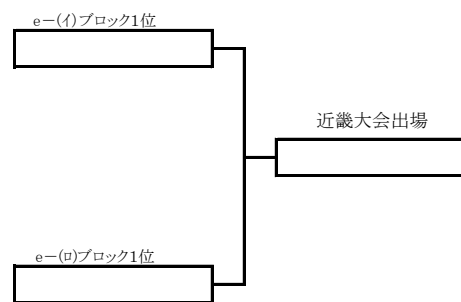

男子決勝上位2チーム近畿大会出場

紀の川市民体育館

女子a-(イ)ブロック

女子a-(ロ)ブロック

※ ブロック2位両チームで審判

貴志川体育館

女子b-(イ)ブロック

女子b-(ロ)ブロック

※ ブロック2位両チームで審判

貴志川体育館

()数字:審判

女子c-(イ)ブロック

女子c-(ロ)ブロック

※ ブロック2位両チームで審判

女子d-(イ)ブロック

女子d-(ロ)ブロック

※ ブロック2位両チームで審判

桃山体育センター

女子e-(イ)ブロック

女子e-(ロ)ブロック

※ ブロック2位両チームで審判

女子f-(イ)ブロック

女子f-(ロ)ブロック

※ ブロック2位両チームで審判