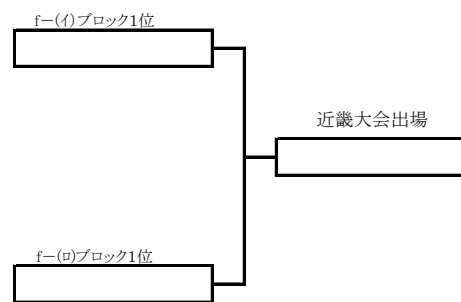

男子決勝上位2チーム近畿大会出場

紀の川市民体育館

女子a-(イ)ブロック

女子a-(ロ)ブロック

※ ブロック2位両チームで審判

貴志川体育館

女子b-(イ)ブロック

女子b-(ロ)ブロック

※ ブロック2位両チームで審判

貴志川体育館

()数字:審判

女子c-(イ)ブロック

女子c-(ロ)ブロック

※ ブロック2位両チームで審判

女子d-(イ)ブロック

女子d-(ロ)ブロック

※ ブロック2位両チームで審判

桃山体育センター

女子e-(イ)ブロック

女子e-(ロ)ブロック

※ ブロック2位両チームで審判

女子f-(イ)ブロック

女子f-(ロ)ブロック

※ ブロック2位両チームで審判