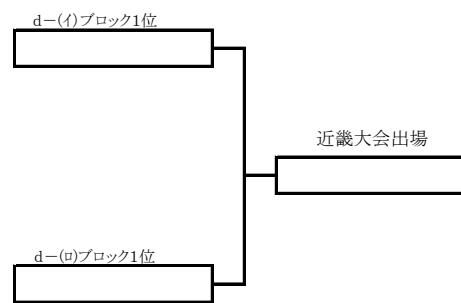

男子決勝上位2チーム近畿大会出場

紀の川市民体育館

女子a-(イ)ブロック

女子a-(ロ)ブロック

※ ブロック2位両チームで審判

貴志川体育館

女子b-(イ)ブロック

女子b-(ロ)ブロック

※ ブロック2位両チームで審判

貴志川体育館

()数字:審判

女子c-(イ)ブロック

女子c-(ロ)ブロック

※ ブロック2位両チームで審判

女子d-(イ)ブロック

女子d-(ロ)ブロック

※ ブロック2位両チームで審判

桃山体育センター

女子e-(イ)ブロック

女子e-(ロ)ブロック

※ ブロック2位両チームで審判

女子f-(イ)ブロック

女子f-(ロ)ブロック

※ ブロック2位両チームで審判