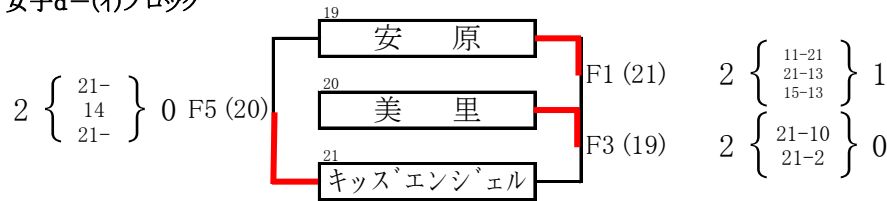

女子d-(イ)ブロック