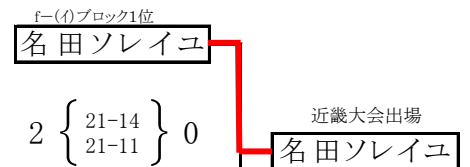

女子f-(ロ)ブロック