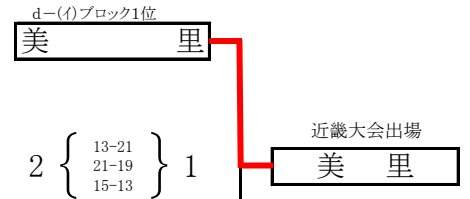

女子b-(ロ)ブロック

※ ブロック2位両チームで審判

近畿大会出場
JVC下津

貴志川体育館

()数字:審判

女子c-(イ)ブロック

女子c-(ロ)ブロック

※ ブロック2位両チームで審判

女子d-(イ)ブロック

女子d-(ロ)ブロック

※ ブロック2位両チームで審判

桃山体育センター

女子e-(イ)ブロック

女子e-(ロ)ブロック

※ ブロック2位両チームで審判

女子f-(イ)ブロック