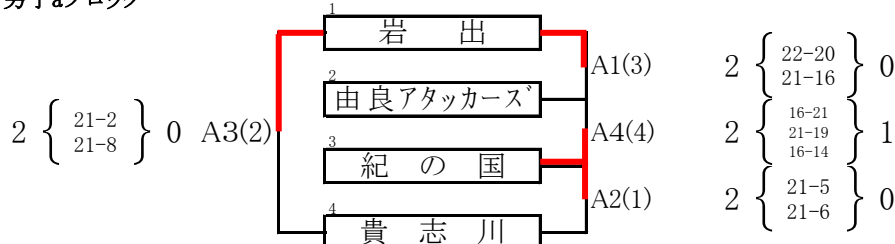

第41回和歌山県小学生バレーボール大会

紀の川市民体育館

()数字:審判

男子aブロック

男子bブロック

男子cブロック

男子決勝リーグ

※決勝リーグ審判
A6:cブロック1位チーム
A7:aブロック1位チーム
A8:bブロック1位チーム