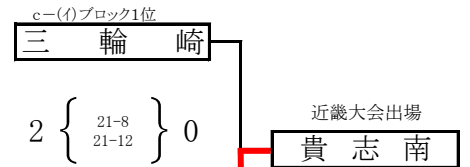

女子b-(ロ)ブロック

※ ブロック2位両チームで審判

近畿大会出場
JVC下津

貴志川体育館

()数字:審判

女子c-(イ)ブロック

女子c-(ロ)ブロック

※ ブロック2位両チームで審判

女子d-(イ)ブロック

女子d-(ロ)ブロック

※ ブロック2位両チームで審判

桃山体育センター

女子e-(イ)ブロック

女子e-(ロ)ブロック

※ ブロック2位両チームで審判

女子f-(イ)ブロック