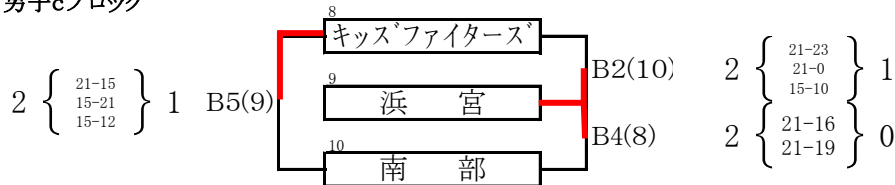

第41回和歌山県小学生バレーボール大会

紀の川市民体育館

()数字:審判

男子aブロック

男子bブロック

男子cブロック

男子決勝リーグ

※決勝リーグ審判
A6:cブロック1位チーム
A7:aブロック1位チーム
A8:bブロック1位チーム