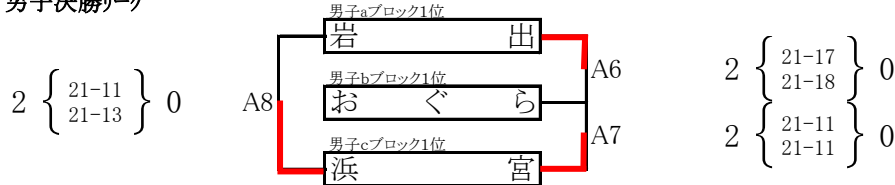

第41回和歌山県小学生バレーボール大会

紀の川市民体育館

()数字:審判

男子aブロック

男子bブロック

男子cブロック

男子決勝リーグ

※決勝リーグ審判
A6:cブロック1位チーム
A7:aブロック1位チーム
A8:bブロック1位チーム