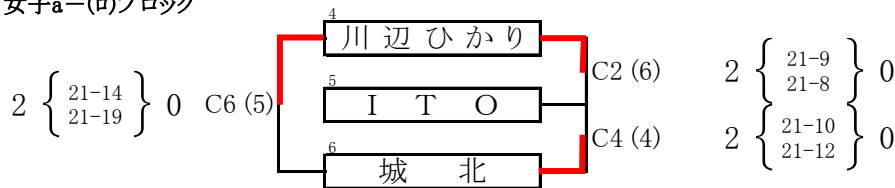

女子a-(ロ)ブロック

※ ブロック2位両チームで審判

近畿大会出場
印南はまゆう