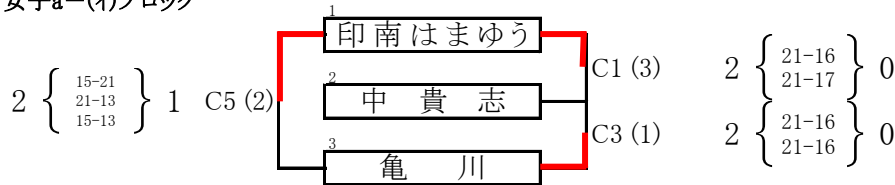

紀の川市民体育館

女子a-(イ)ブロック