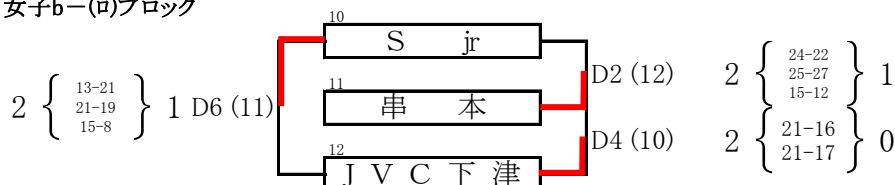

女子b-(ロ)ブロック

※ ブロック2位両チームで審判

近畿大会出場
JVC下津