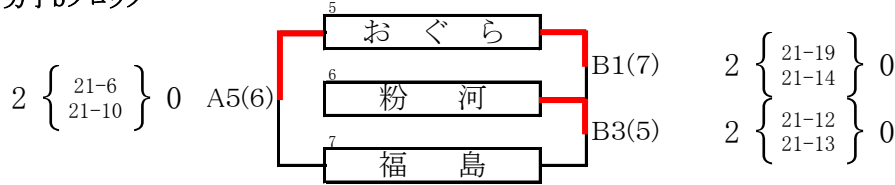

第41回和歌山県小学生バレーボール大会

紀の川市民体育館

()数字:審判

男子aブロック

男子bブロック

男子cブロック

男子決勝リーグ

※決勝リーグ審判
A6:cブロック1位チーム
A7:aブロック1位チーム
A8:bブロック1位チーム