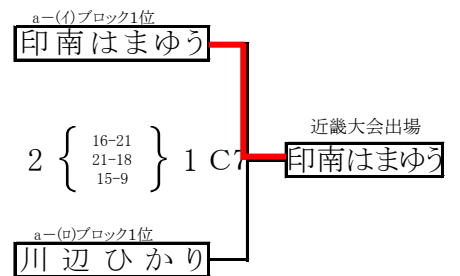

第41回和歌山県小学生バレーボール大会

紀の川市民体育館

()数字:審判

男子aブロック

男子bブロック

男子cブロック

男子決勝リーグ

※決勝リーグ審判
A6:cブロック1位チーム
A7:aブロック1位チーム
A8:bブロック1位チーム

男子決勝上位2チーム近畿大会出場

紀の川市民体育館

女子a-(イ)ブロック

女子a-(ロ)ブロック

※ ブロック2位両チームで審判

近畿大会出場
印南はまゆう

貴志川体育館

女子b-(イ)ブロック

女子b-(ロ)ブロック

※ ブロック2位両チームで審判

近畿大会出場
JVC下津

貴志川体育館

()数字:審判

女子c-(イ)ブロック

女子c-(ロ)ブロック

※ ブロック2位両チームで審判