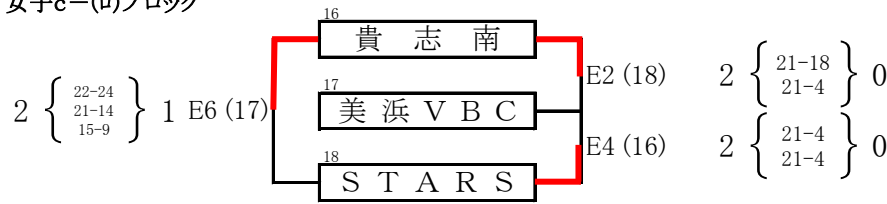

女子b-(ロ)ブロック

※ ブロック2位両チームで審判

近畿大会出場
JVC下津

貴志川体育館

()数字:審判

女子c-(イ)ブロック

女子c-(ロ)ブロック

※ ブロック2位両チームで審判