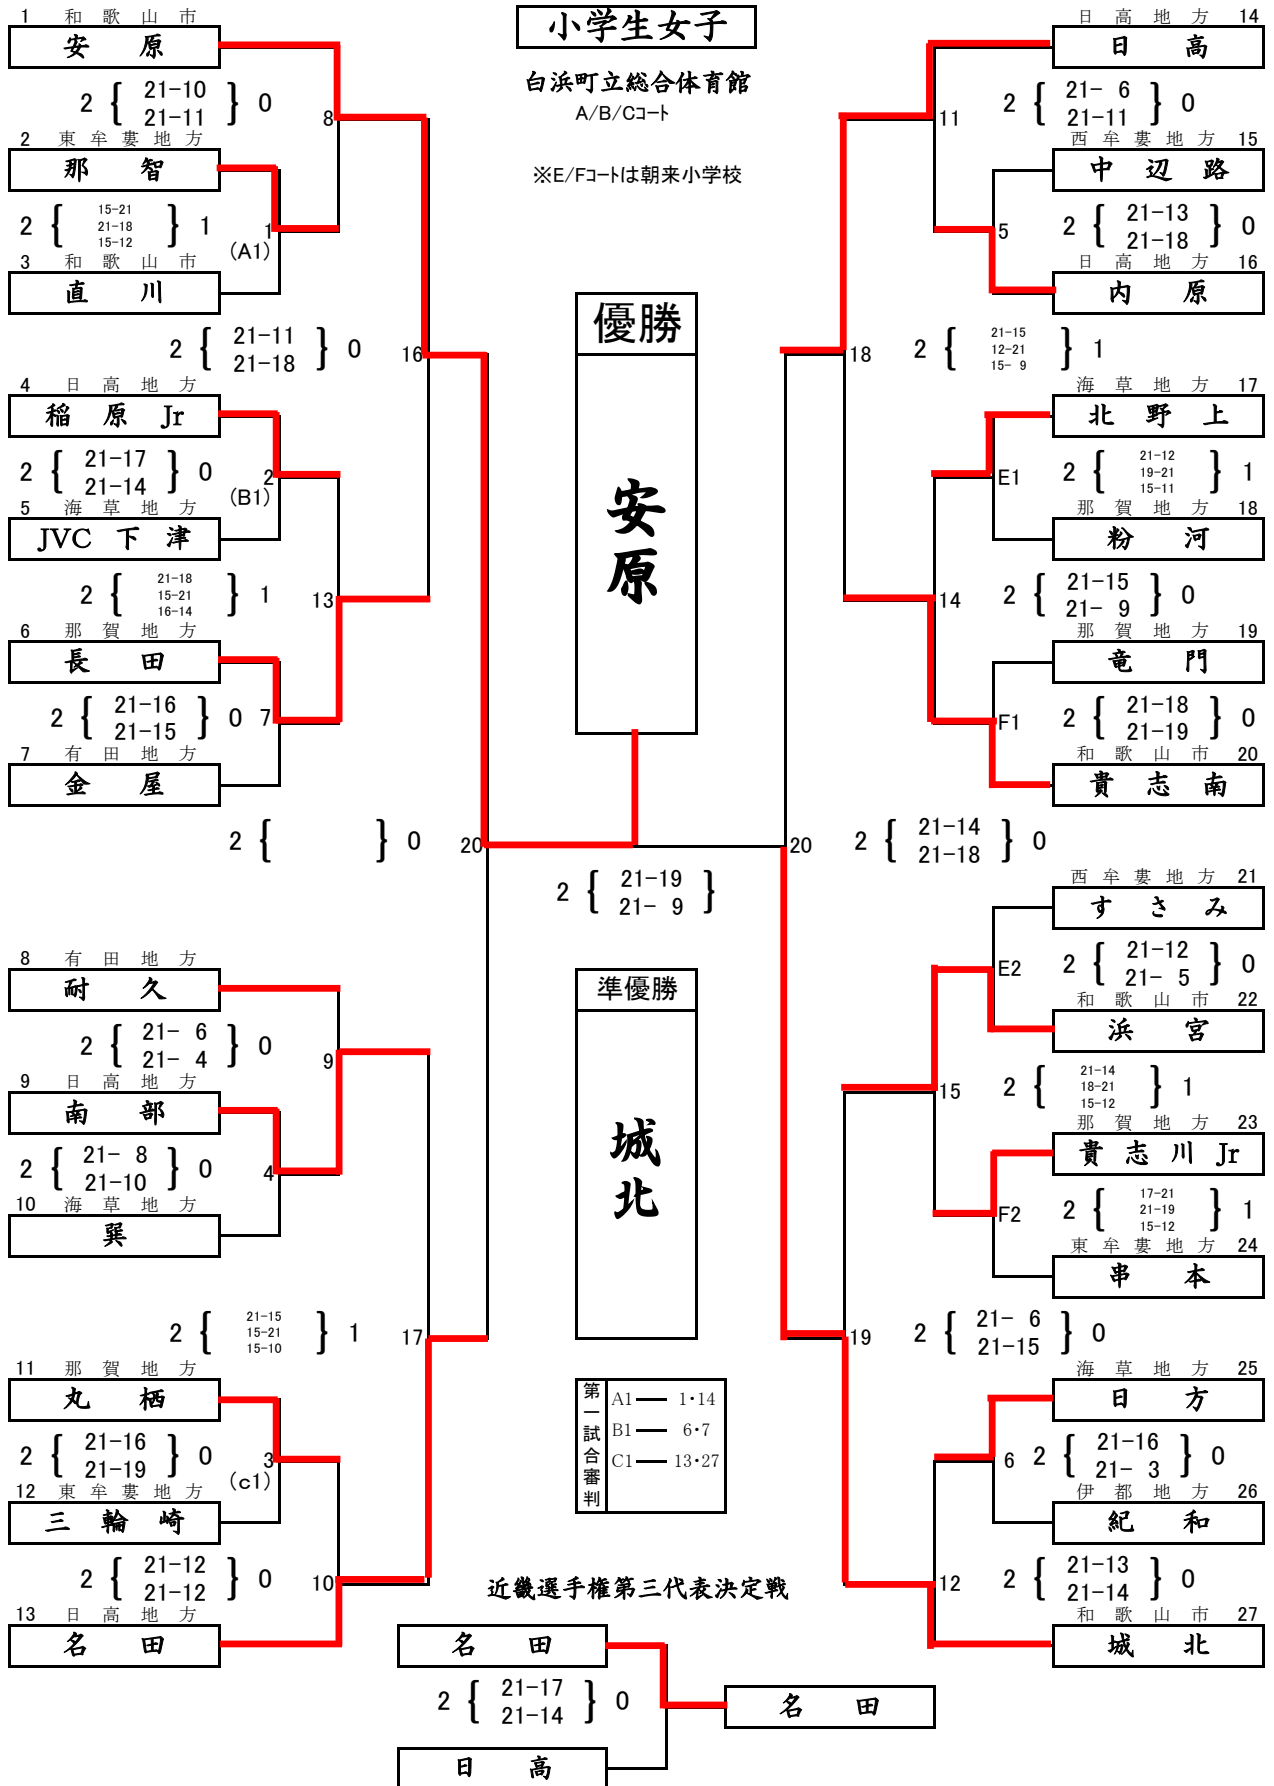

第36回和歌山県小学生バレーボール選手権大会

小学生男子

朝来小学校

第一試合審判	
E1	1
F1	11

小学生女子

白浜町立総合体育館

A/B/Cコート

※E/Fコートは朝来小学校

第36回和歌山県小学生バレーボール選手権大会

小学生混合

市ノ瀬勤労者体育館

第一試合審判
G1 — 1・6