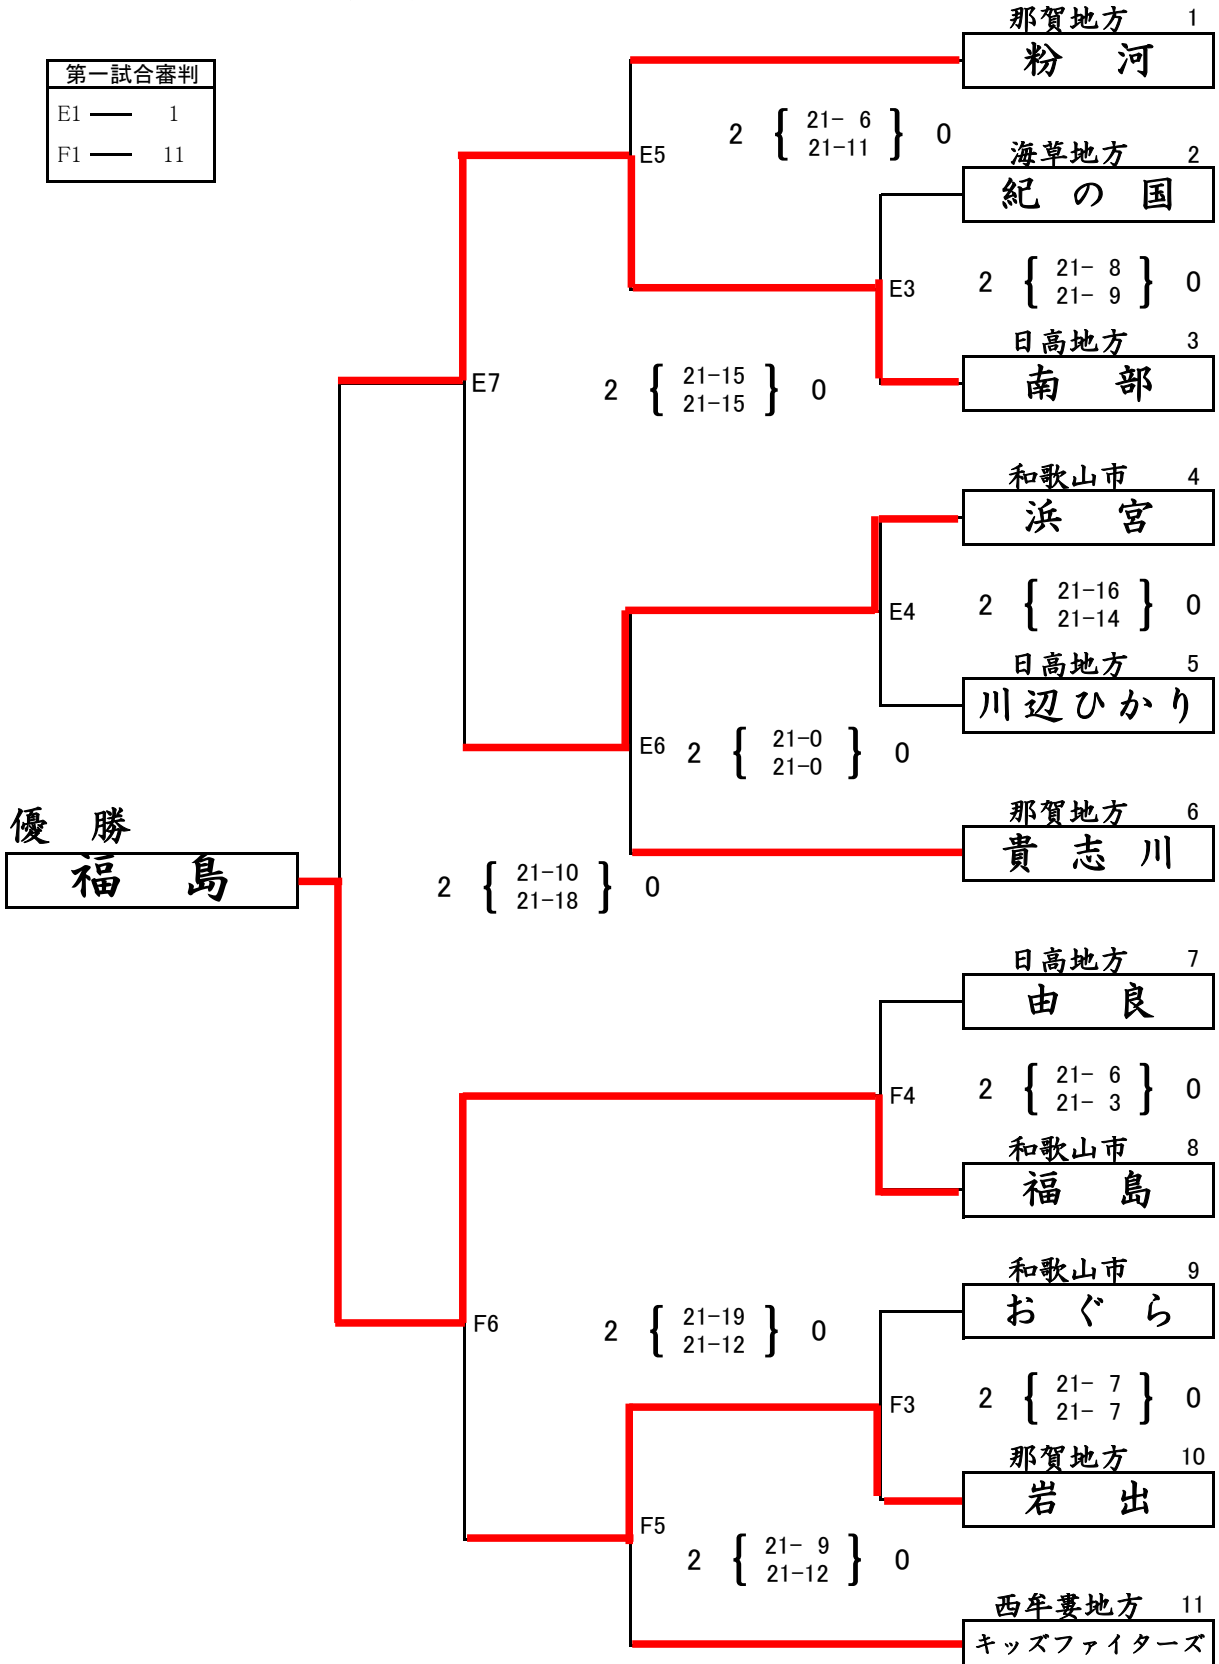

第36回和歌山県小学生バレーボール選手権大会

小学生男子

朝来小学校

第一試合審判	
E1	1
F1	11

小学生女子

白浜町立総合体育館

A/B/Cコート

※E/Fコートは朝来小学校

第36回和歌山県小学生バレーボール選手権大会

小学生混合

市ノ瀬勤労者体育館

第一試合審判
G1 — 1・6