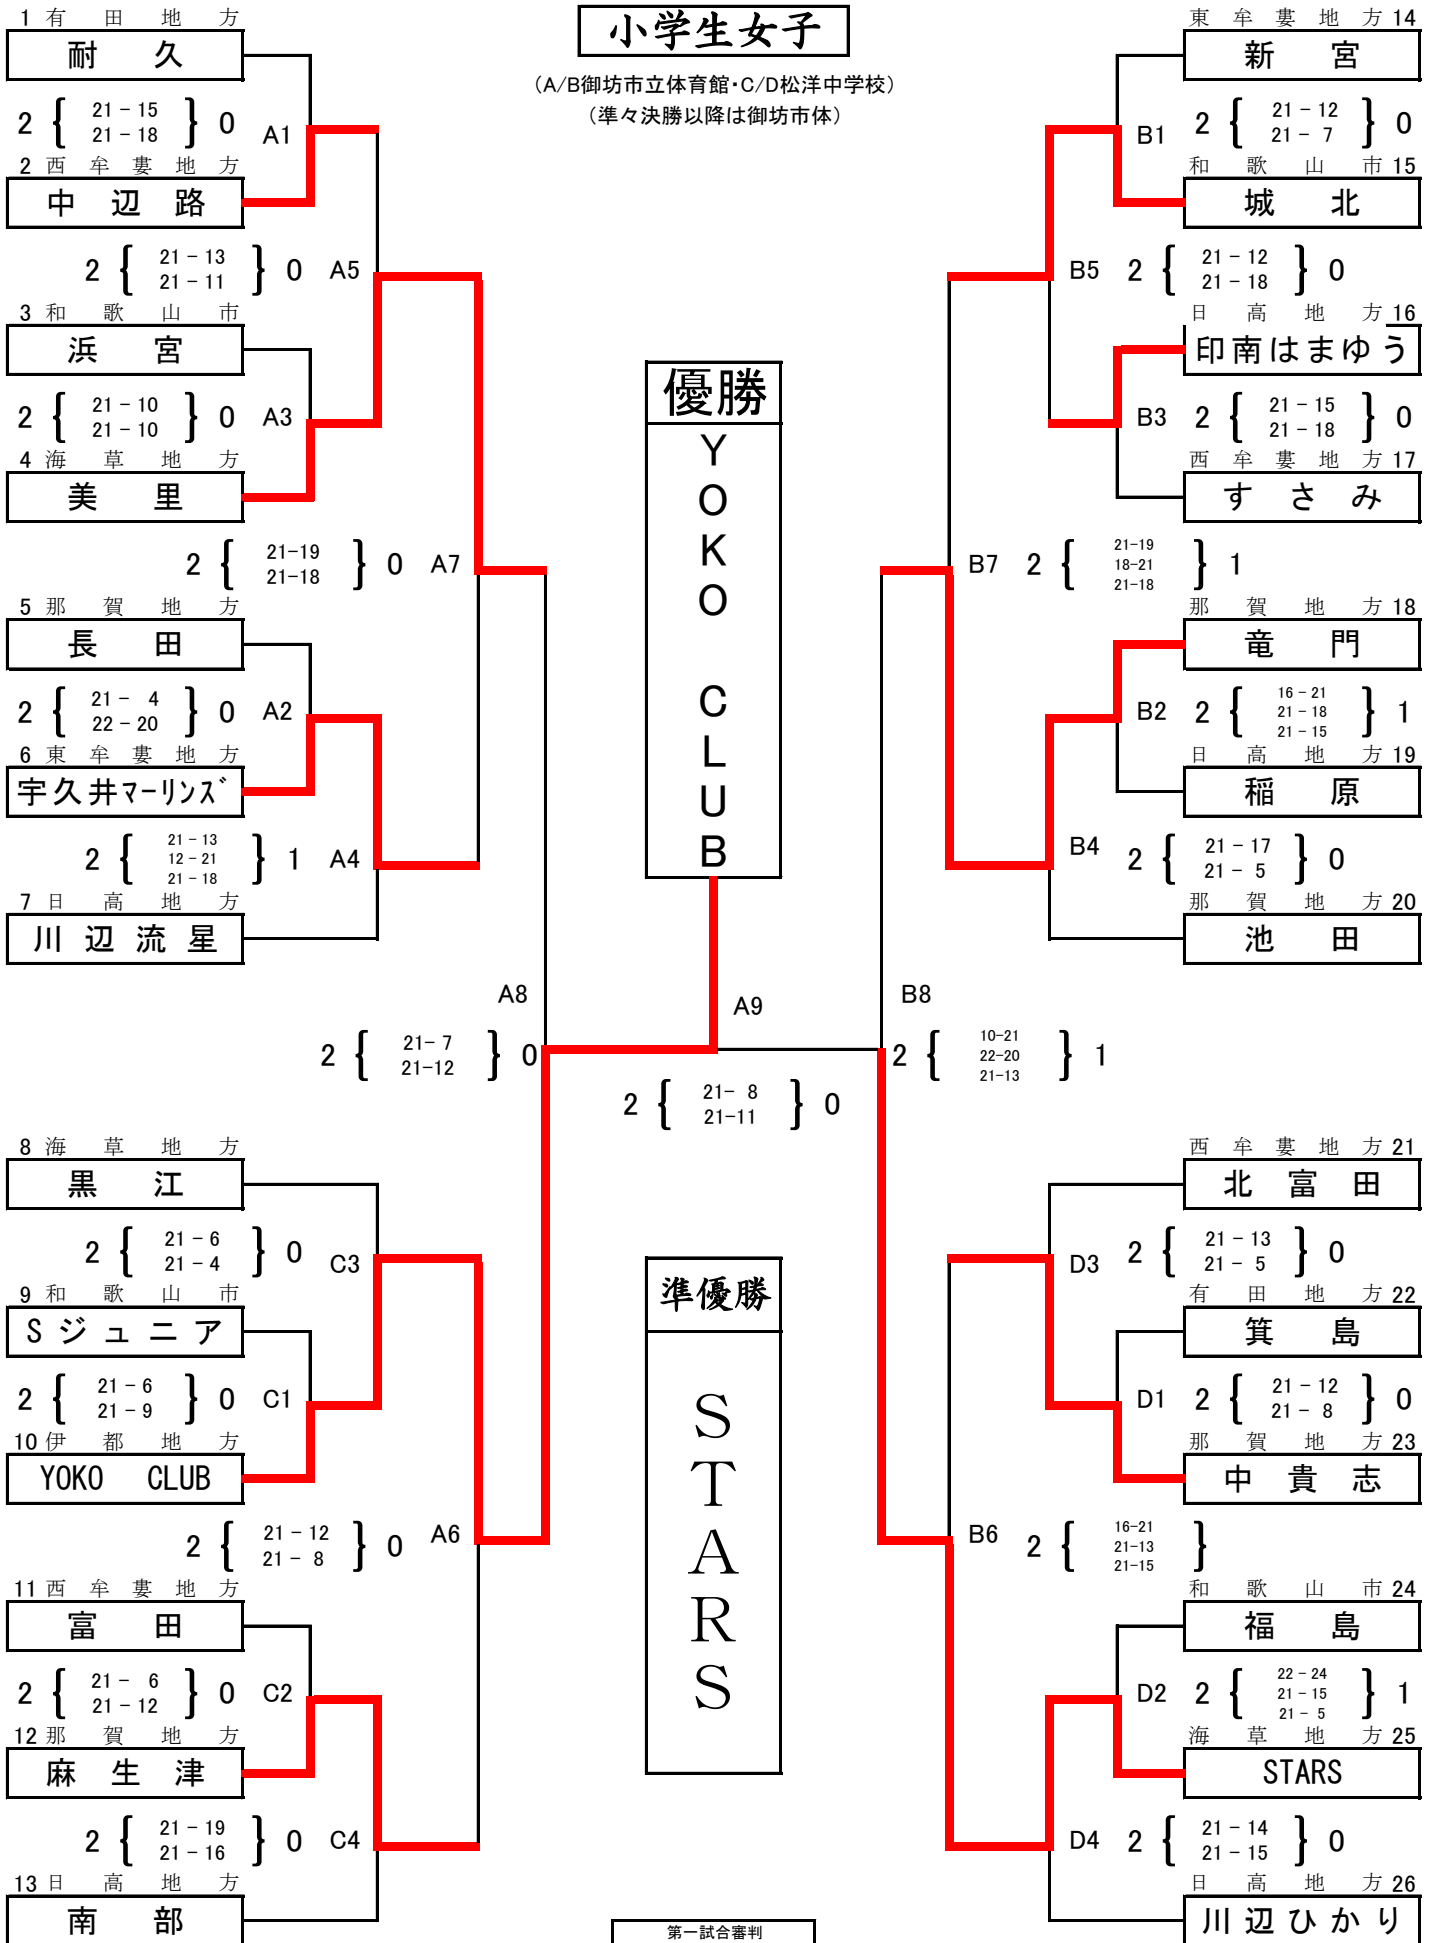

# 小学生女子

(A/B御坊市立体育館・C/D松洋中学校)  
(準々決勝以降は御坊市体)

その後、負審。準々決勝以降は御坊市体のコート負審