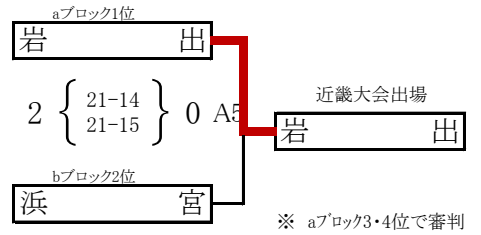

第35回和歌山県小学生バレーボール大会

桃山体育センター

( )数字:審判

男子aブロック