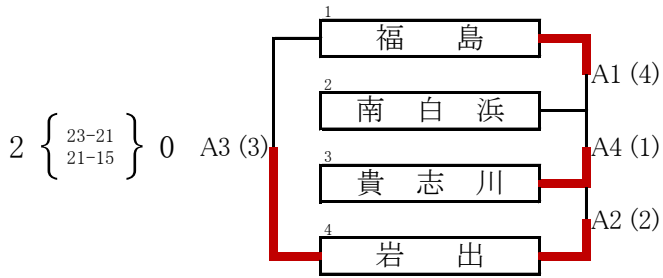

第35回和歌山県小学生バレーボール大会

桃山体育センター

( )数字:審判

男子aブロック