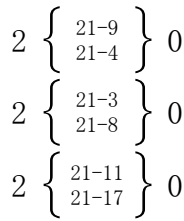

第35回和歌山県小学生バレーボール大会

桃山体育センター

( )数字:審判

男子aブロック