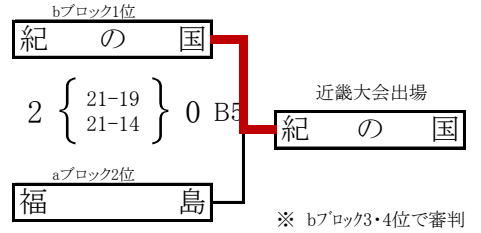

第35回和歌山県小学生バレーボール大会

桃山体育センター

( )数字:審判

男子aブロック

※ aブロック3・4位で審判

男子bブロック

※ bブロック3・4位で審判

貴志川体育館

女子a-(イ)ブロック

近畿大会出場

女子a-(ロ)ブロック

※ ブロック2位両チームで審判

女子b-(イ)ブロック

近畿大会出場

女子b-(ロ)ブロック

※ ブロック2位両チームで審判