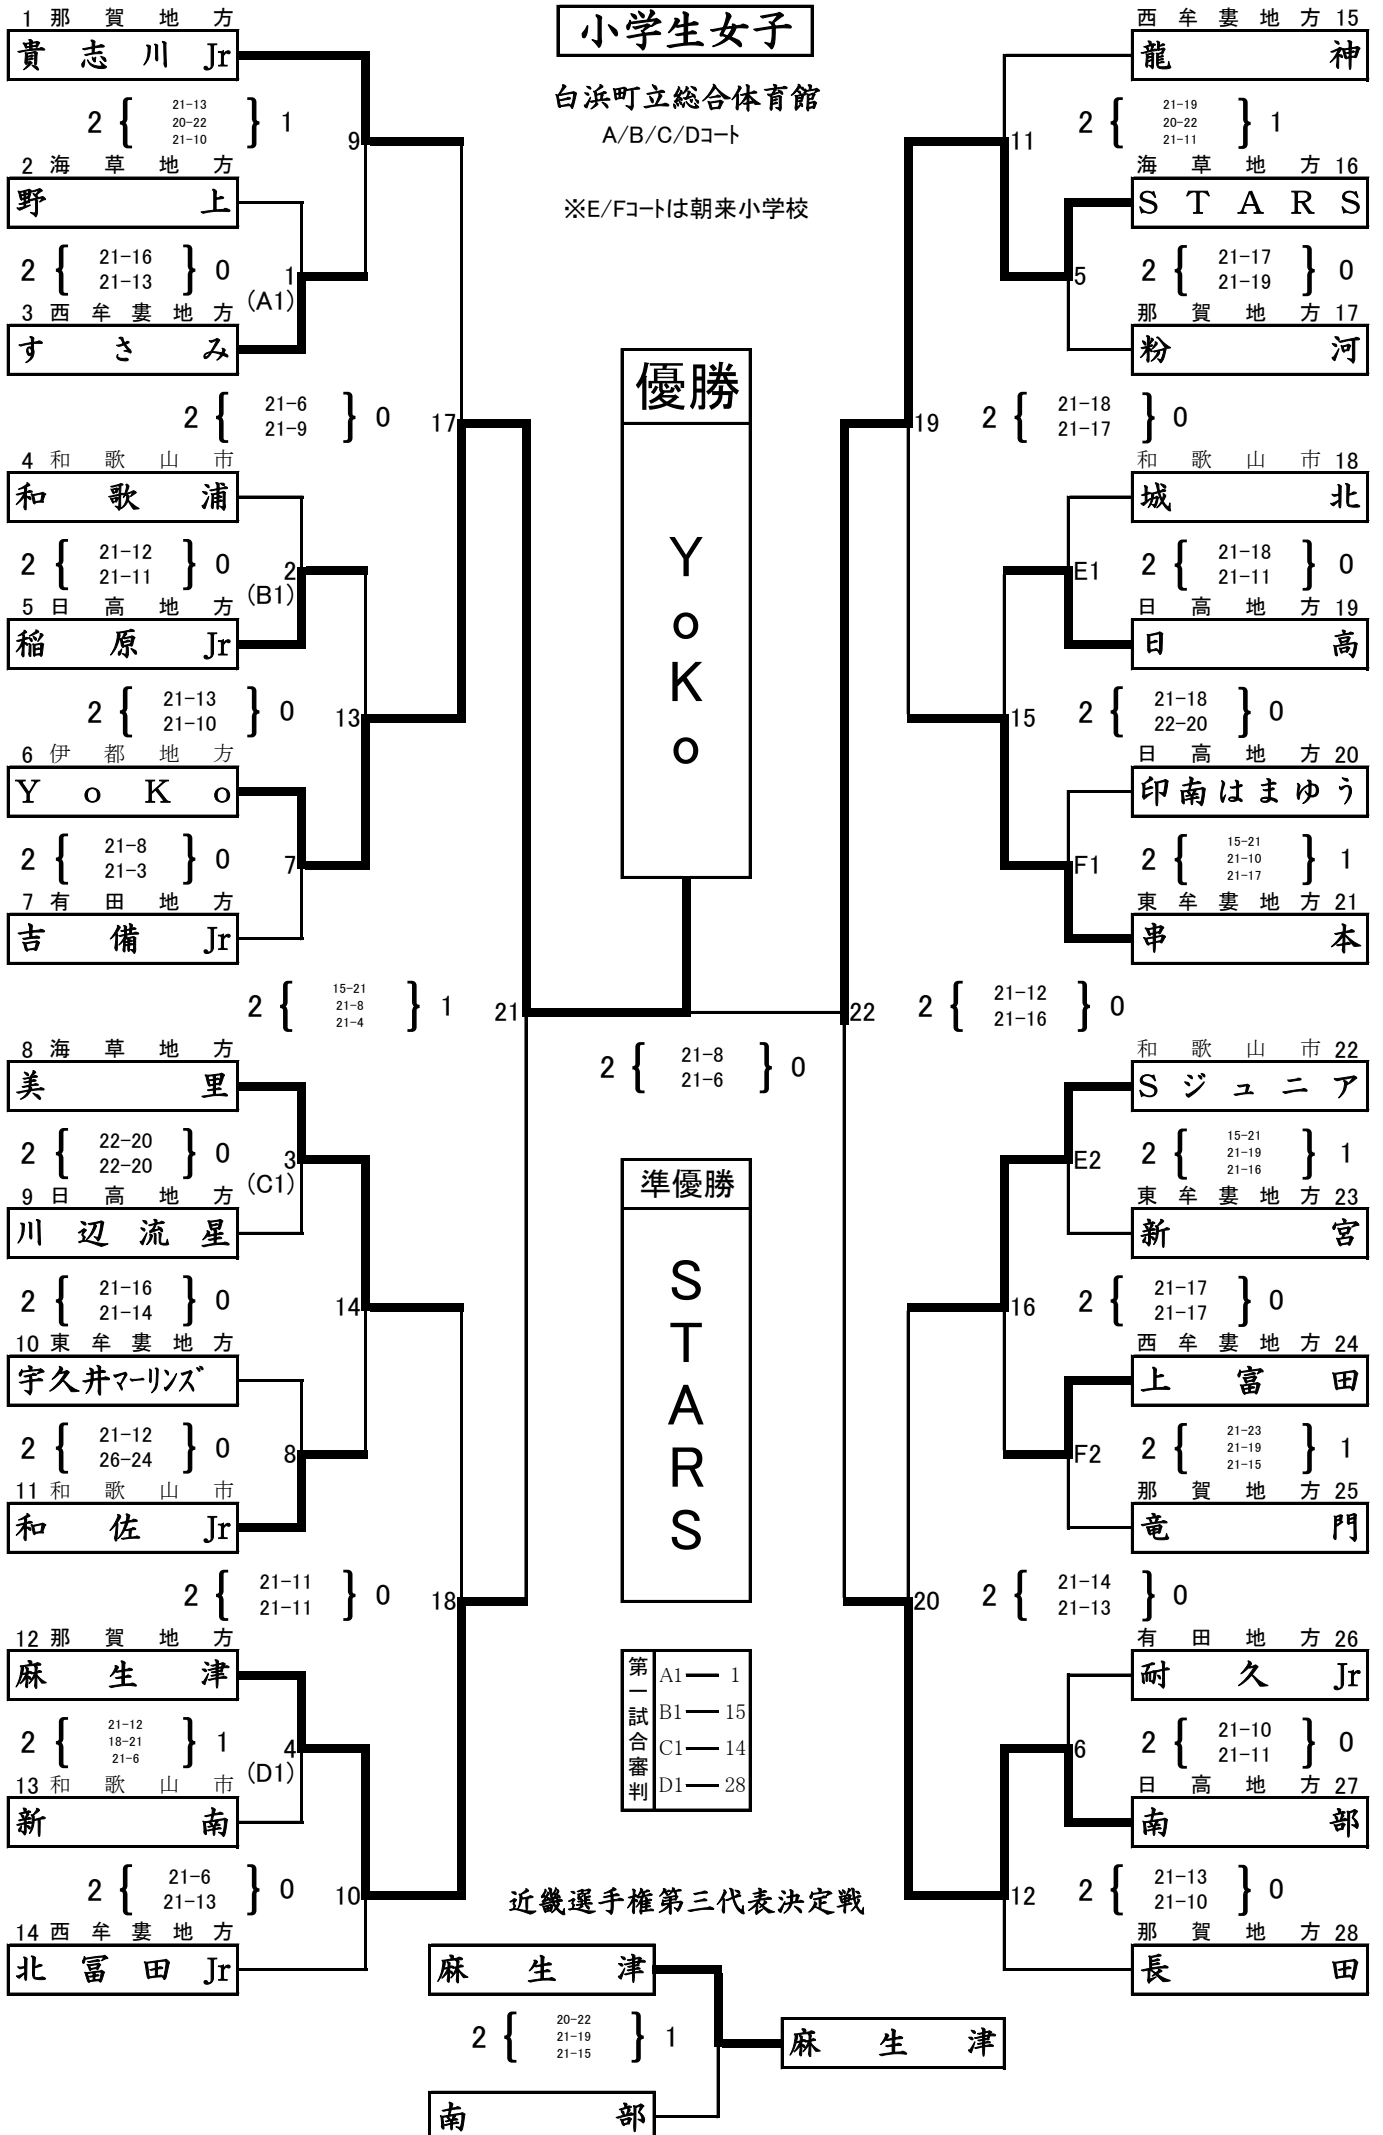

小学生女子

白浜町立総合体育館

A/B/C/Dコート

※E/Fコートは朝来小学校

第一試合審判	A1 — 1
	B1 — 15
	C1 — 14
	D1 — 28

第32回和歌山県小学生バレーボール男女選手権大会

小学生男子

朝来小学校

第一試合審判	
E1	— 3, 4
F1	— 7, 8